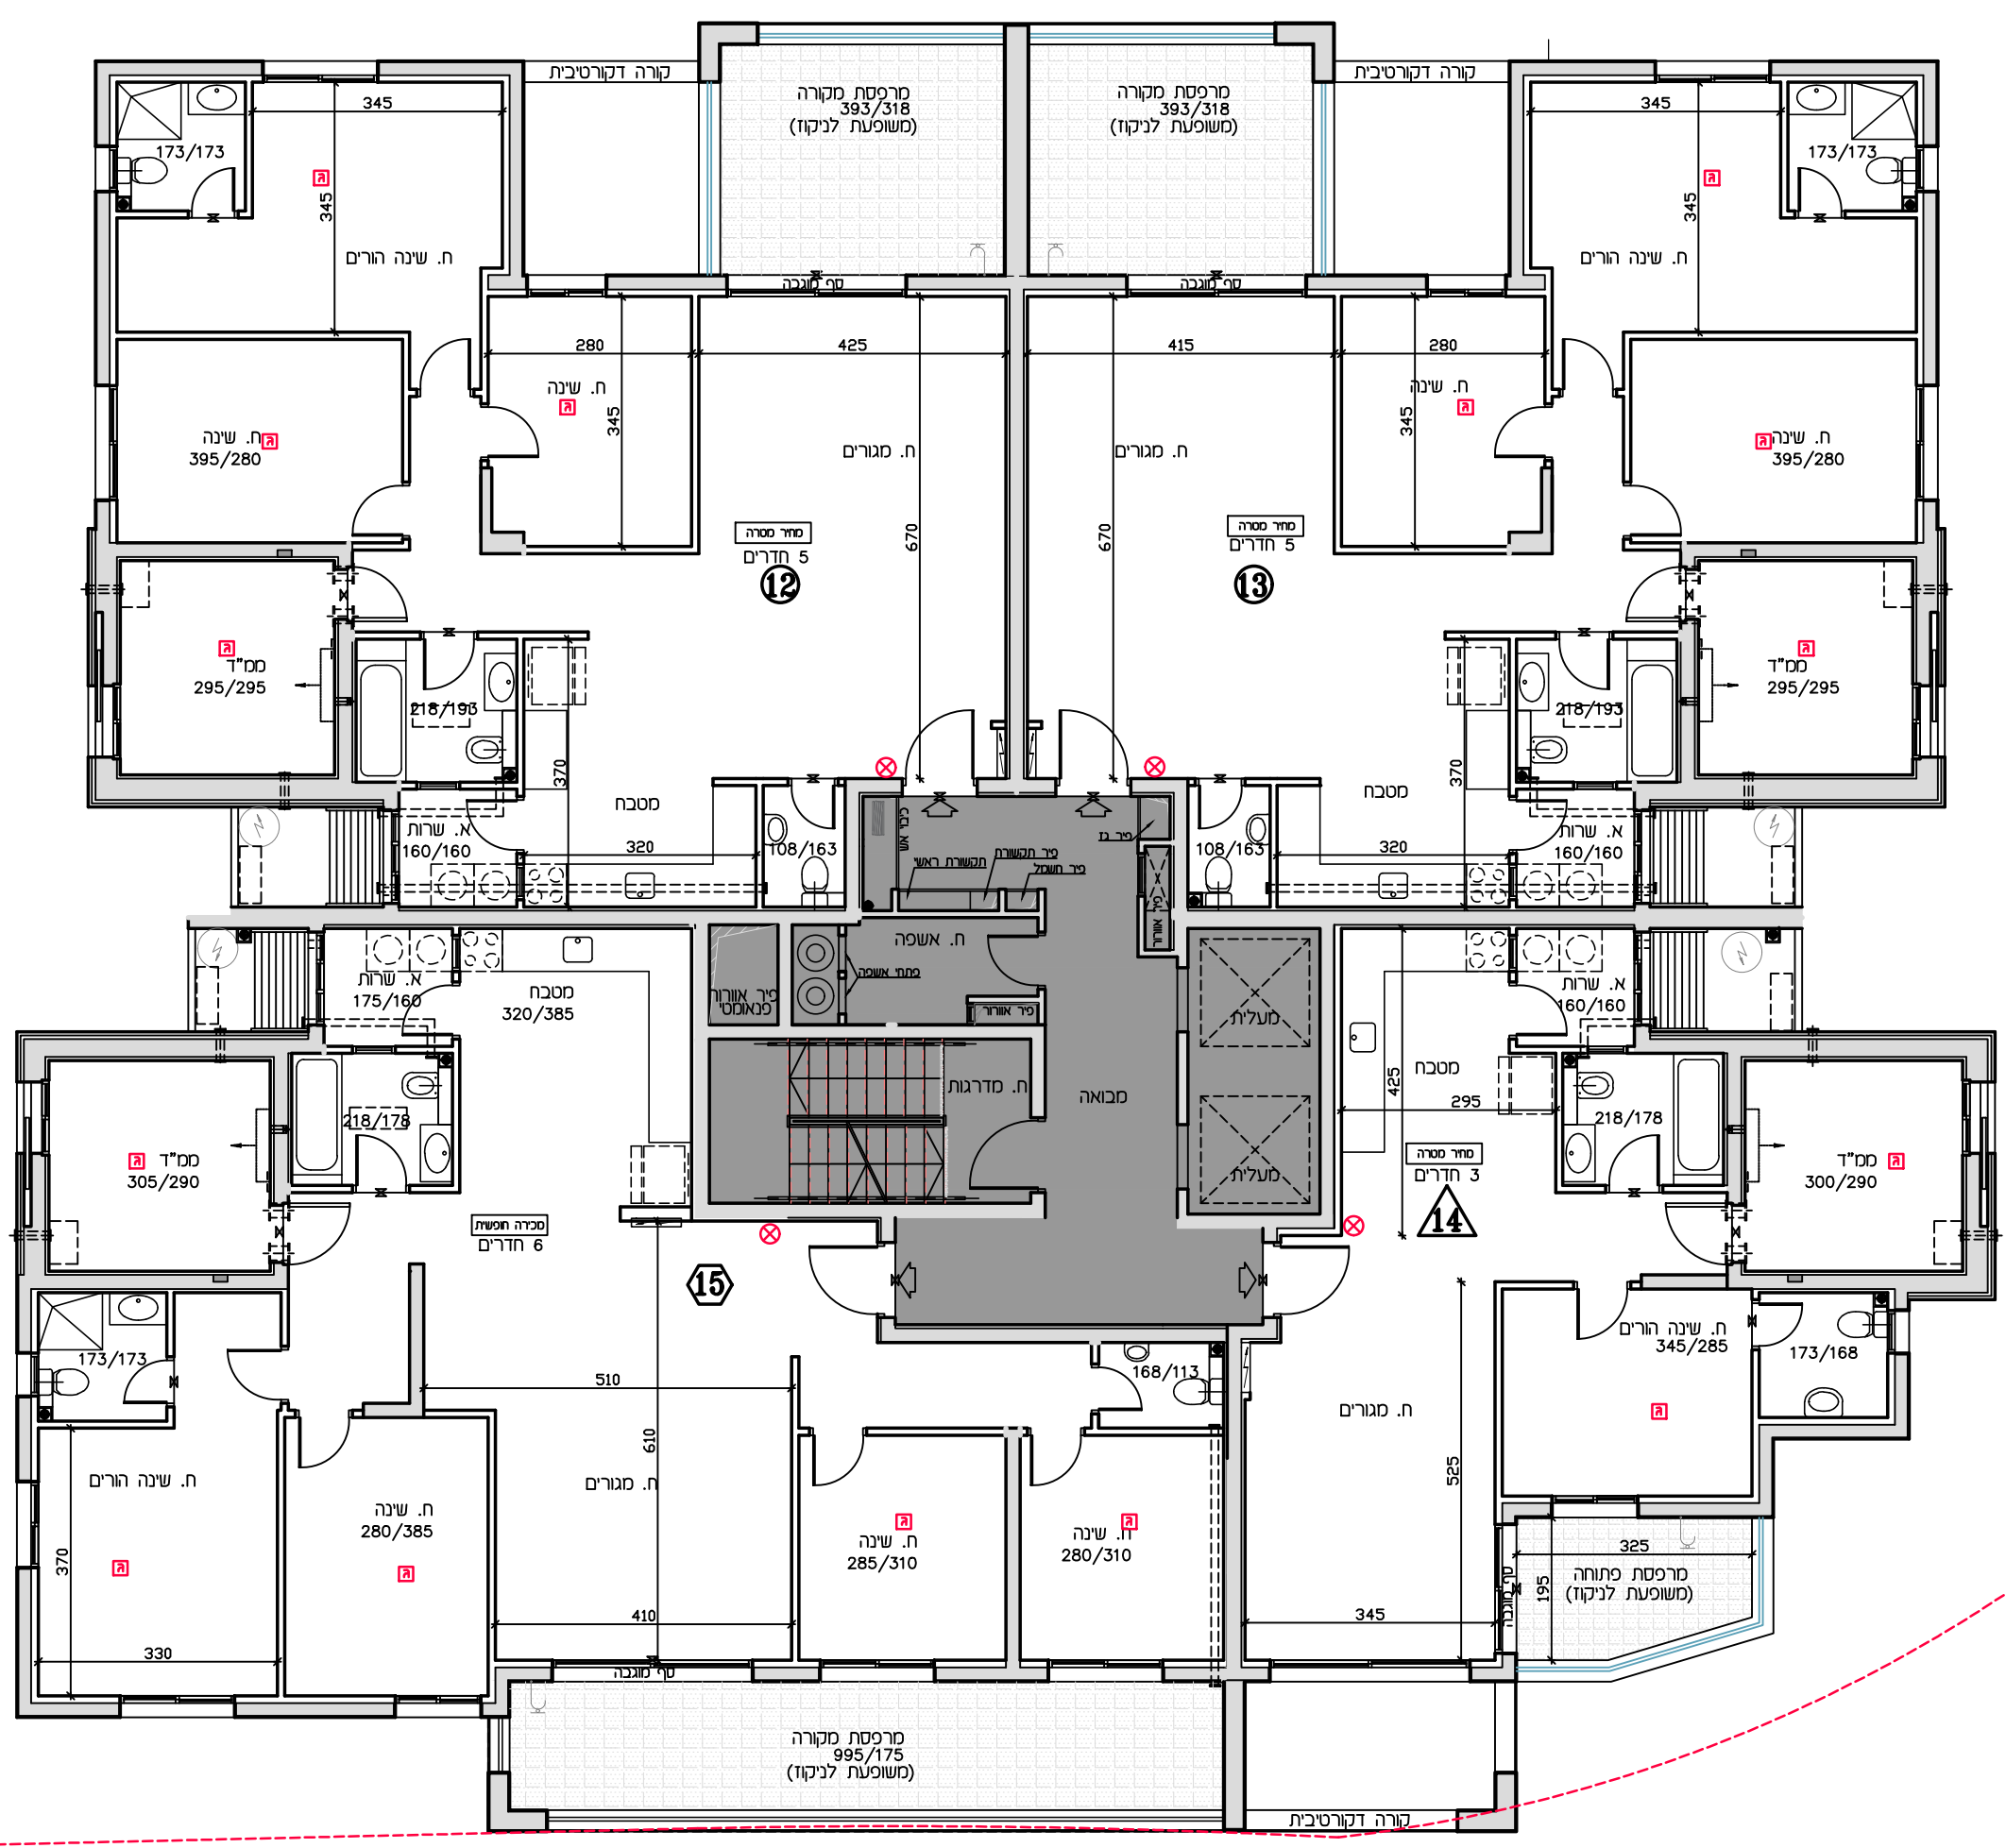

נתניה חבצלת השרון

מגרש 614

* ראה רשימת הערות ומקרא בתחילת חוברת זו

קו מגרש

קו בנין

מס' מגרש:	614
בנין:	A1(4)
מס' קומה:	3
מס' דירה:	
שטח דירה:	מ.ר.
שטח מרפסת שמש ו/או גינה צמודה:	מ.ר.
שם רוכש:	
תאריך:	26.04.2026

לפני היתר בניה - ולכן י'תכנו שינויים והתאמות ככל שידרשו, ע"י הרשויות המוסמכות, המתכננים והיועצים השונים.

לפי חוק המכר התשל"ד 1974 תיקון התשס"ח 2008
תכנית מכר: בנין

קנה מידה: 1:100
תאריך: 26.04.2026
מהדורה: 1