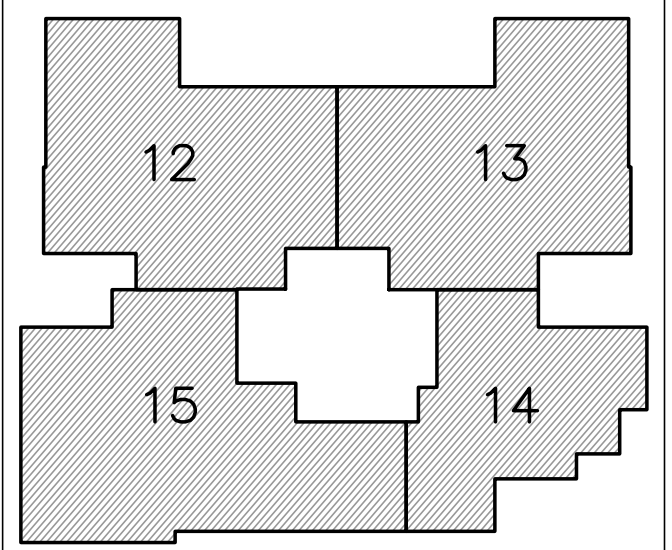

נתניה חבצלת השרון

מגרש 614

* ראה רשימת הערות ומקרא בתחילת חוברת זו

קו מגרש

קו בנין

מס' מגרש:	614
בנין:	A1(4)
מס' קומה:	3
מס' דירה:	
שטח דירה:	מ.ר.
שטח מרפסת שמש ו/או גינה צמודה:	מ.ר.
שם רוכש:	
תאריך:	26.04.2026