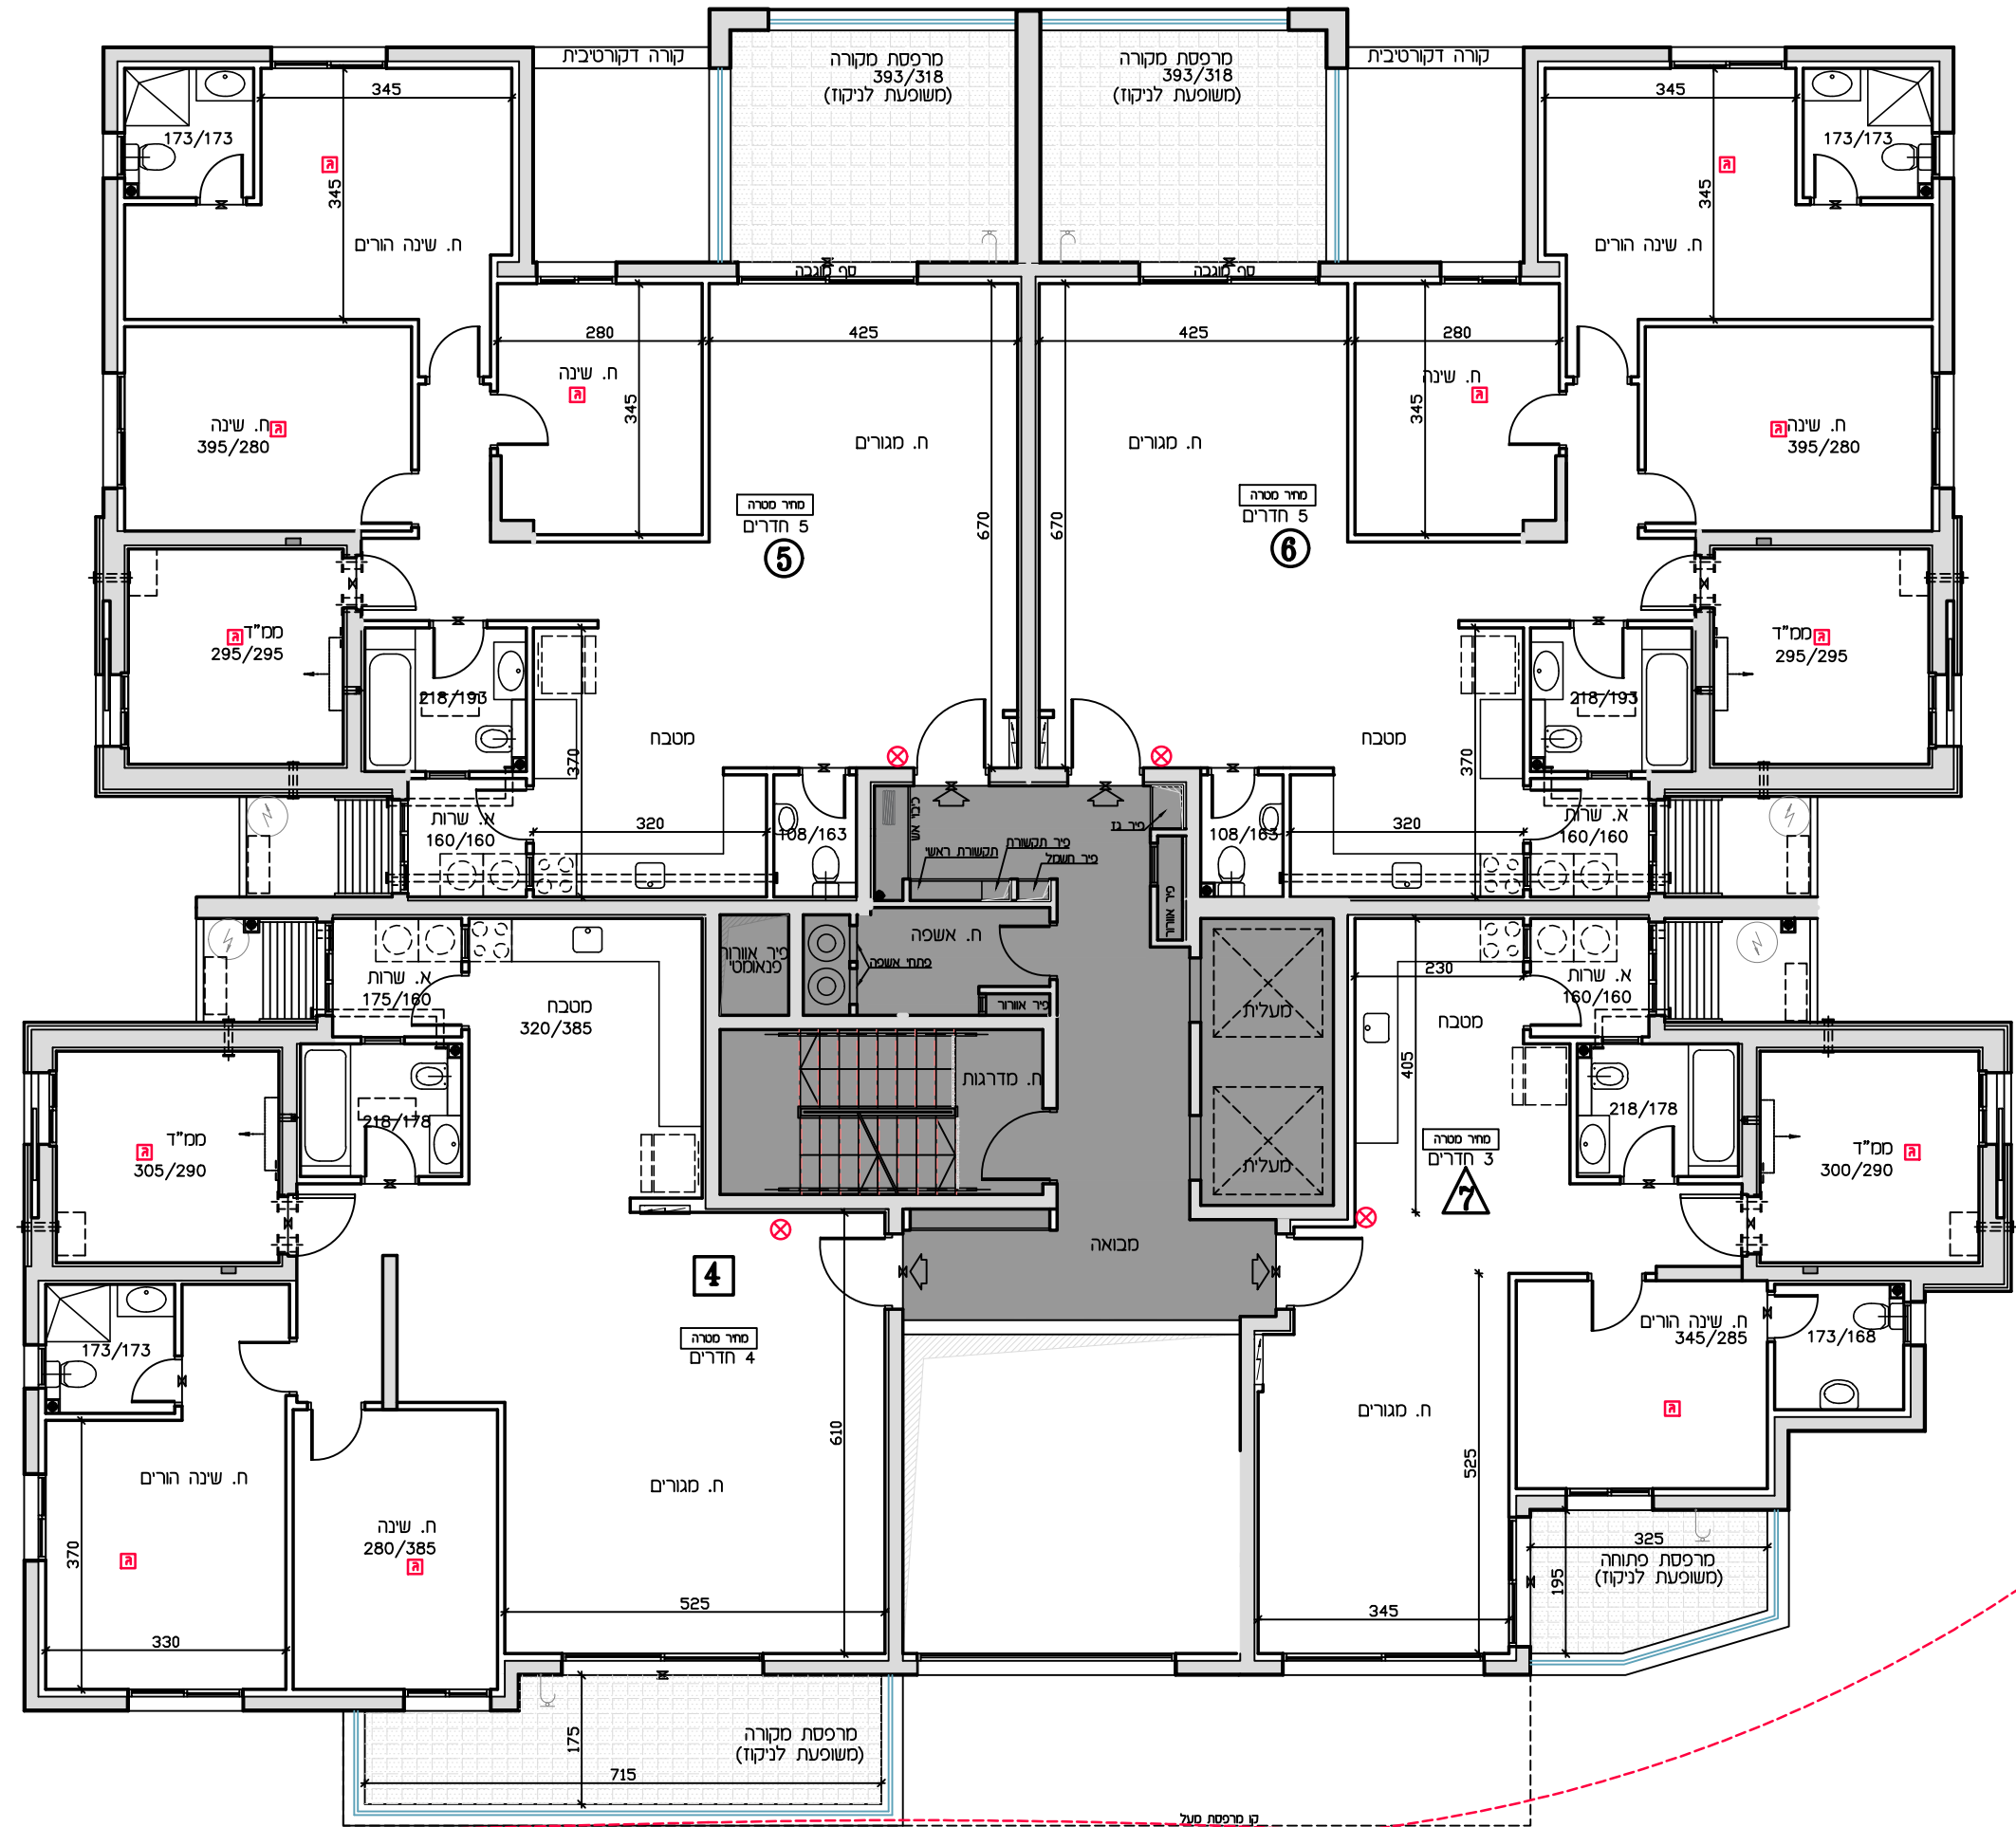

נתניה חבצלת השרון

מגרש 614

* ראה רשימת הערות ומקרא בתחילת חוברת זו

מס' מגרש:	614
בנין:	A1(4)
מס' קומה:	1
מס' דירה:	
שטח דירה:	מ.ר.
שטח מרפסת שמש ו/או גינה צמודה:	מ.ר.
שם רוכש:	
תאריך:	26.04.2026

קו מגרש

קו בנין

לפני היתר בניה - ולכן יתכנו שינויים והתאמות ככל שידרשו, ע"י הרשויות המוסמכות, המתכננים והיועצים השונים.	
לפי חוק המכר התשל"ד 1974 תיקון התשס"ח 2008	תכנית מכר:
קנה מידה:	1:100
תאריך:	26.04.2026
מהדורה:	1