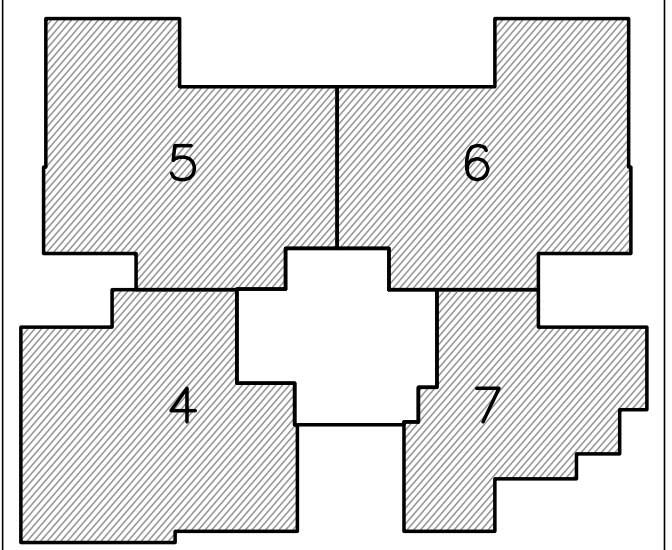

נתניה חבצלת השרון

מגרש 614

* ראה רשימת הערות ומקרא בתחילת חוברת זו

מס' מגרש:	614
בנין:	A1(4)
מס' קומה:	1
מס' דירה:	
שטח דירה:	מ.ר.
שטח מרפסת שמש ו/או גינה צמודה:	מ.ר.
שם רוכש:	
תאריך:	26.04.2026

קו מגרש

קו בנין