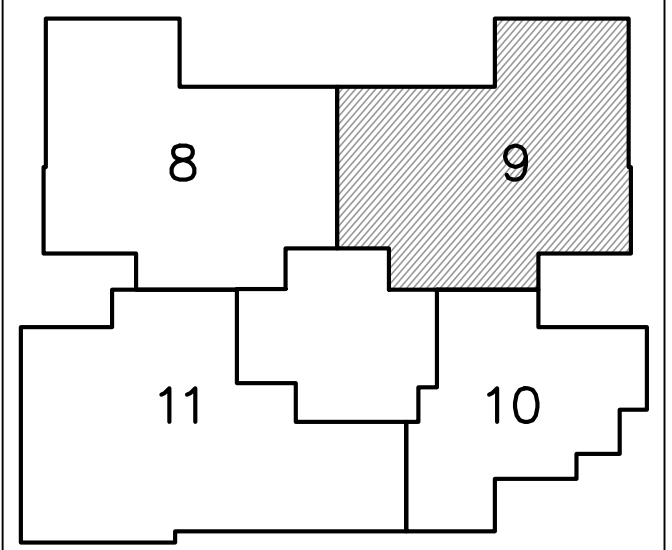

נתניה חבצלת השרון

מגרש 614

* ראה רשימת הערות ומקרא בתחילת חוברת זו

מס' מגרש:	614
בנין:	A1(4)
מס' קומה:	2
מס' דירה:	9
שטח דירה:	124.90 מ.ר.
שטח מרפסת שמש ו/או גינה צמודה:	15.70 מ.ר.
שם רוכש:	
תאריך:	26.04.2026