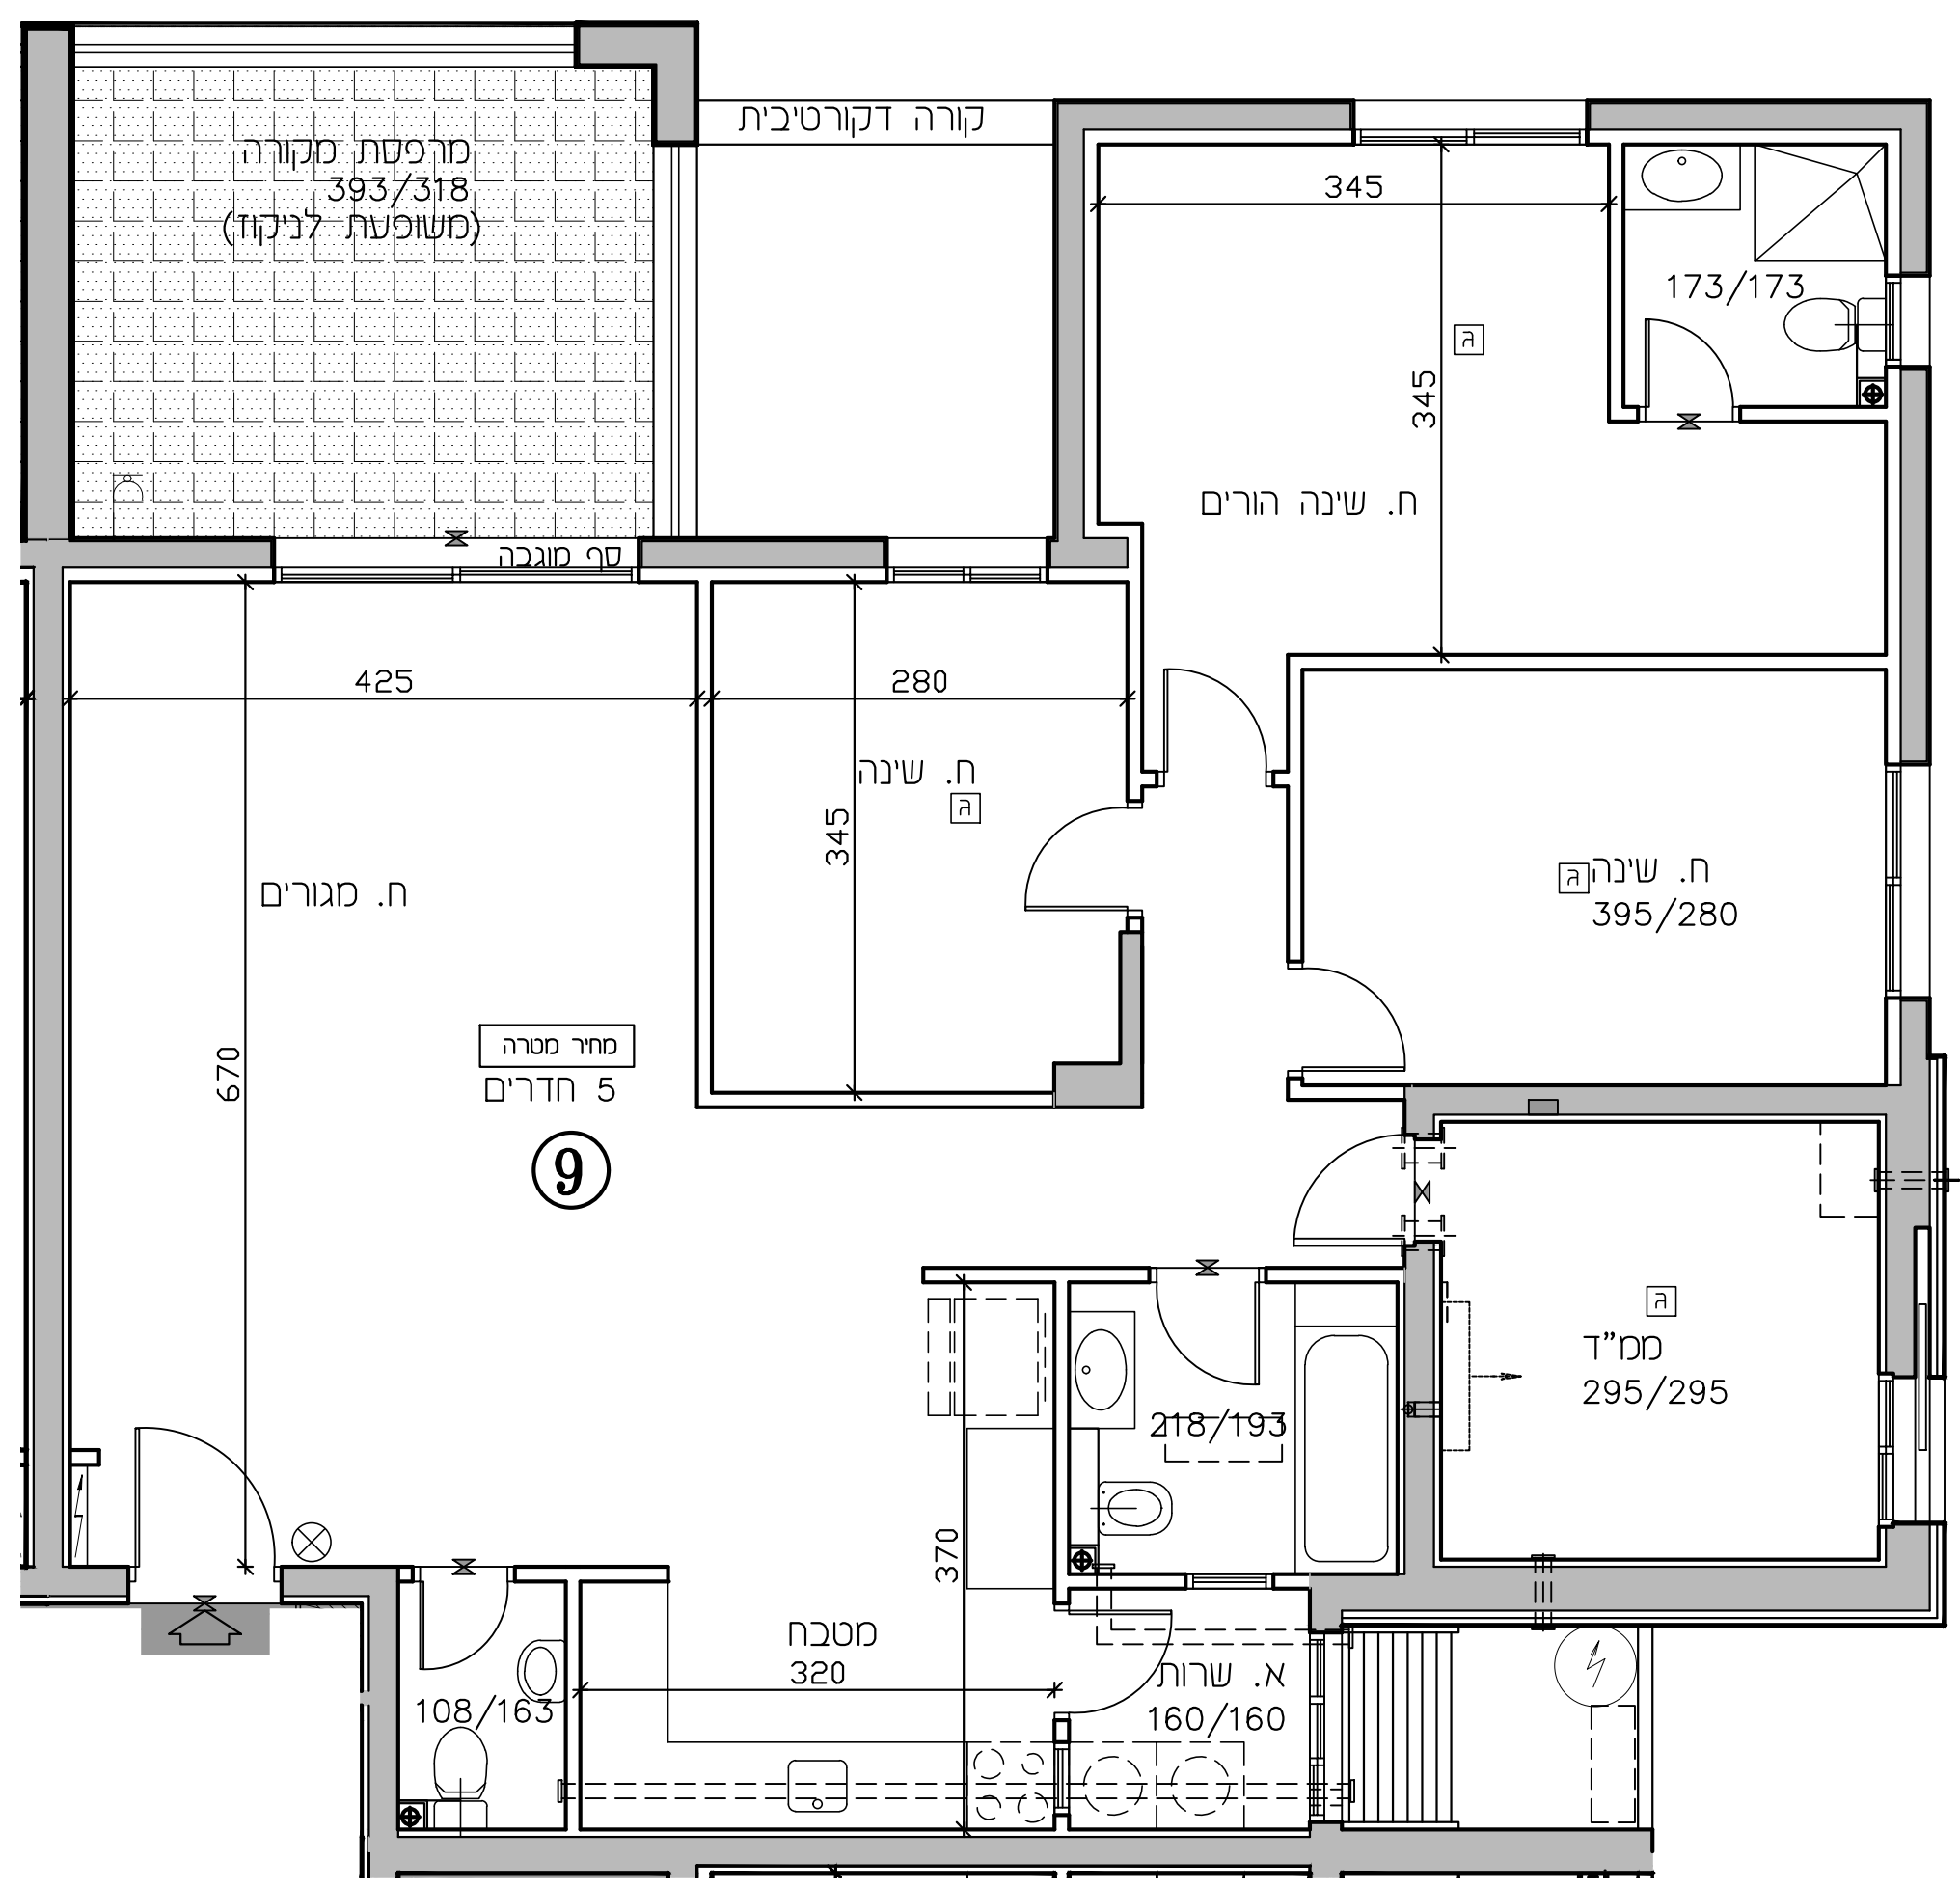

נתניה חבצלת השרון

מגרש 614

* ראה רשימת הערות ומקרא בתחילת חוברת זו

מס' מגרש:	614
בנין:	A1(4)
מס' קומה:	2
מס' דירה:	9
שטח דירה:	124.90 מ.ר.
שטח מרפסת שמש ו/או גינה צמודה:	15.70 מ.ר.
שם רוכש:	
תאריך:	26.04.2026