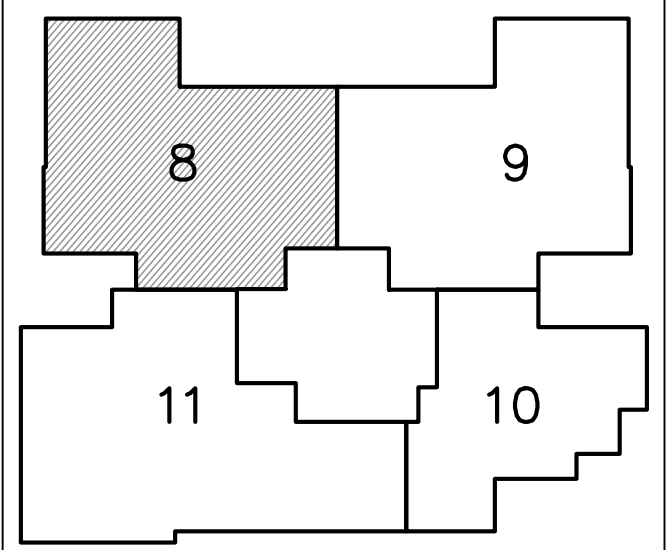

נתניה חבצלת השרון

מגרש 614

* ראה רשימת הערות ומקרא בתחילת חוברת זו

מס' מגרש:	614
בנין:	A1(4)
מס' קומה:	2
מס' דירה:	8
שטח דירה:	124.80 מ.ר.
שטח מרפסת שמש ו/או גינה צמודה:	15.70 מ.ר.
שם רוכש:	
תאריך:	26.04.2026