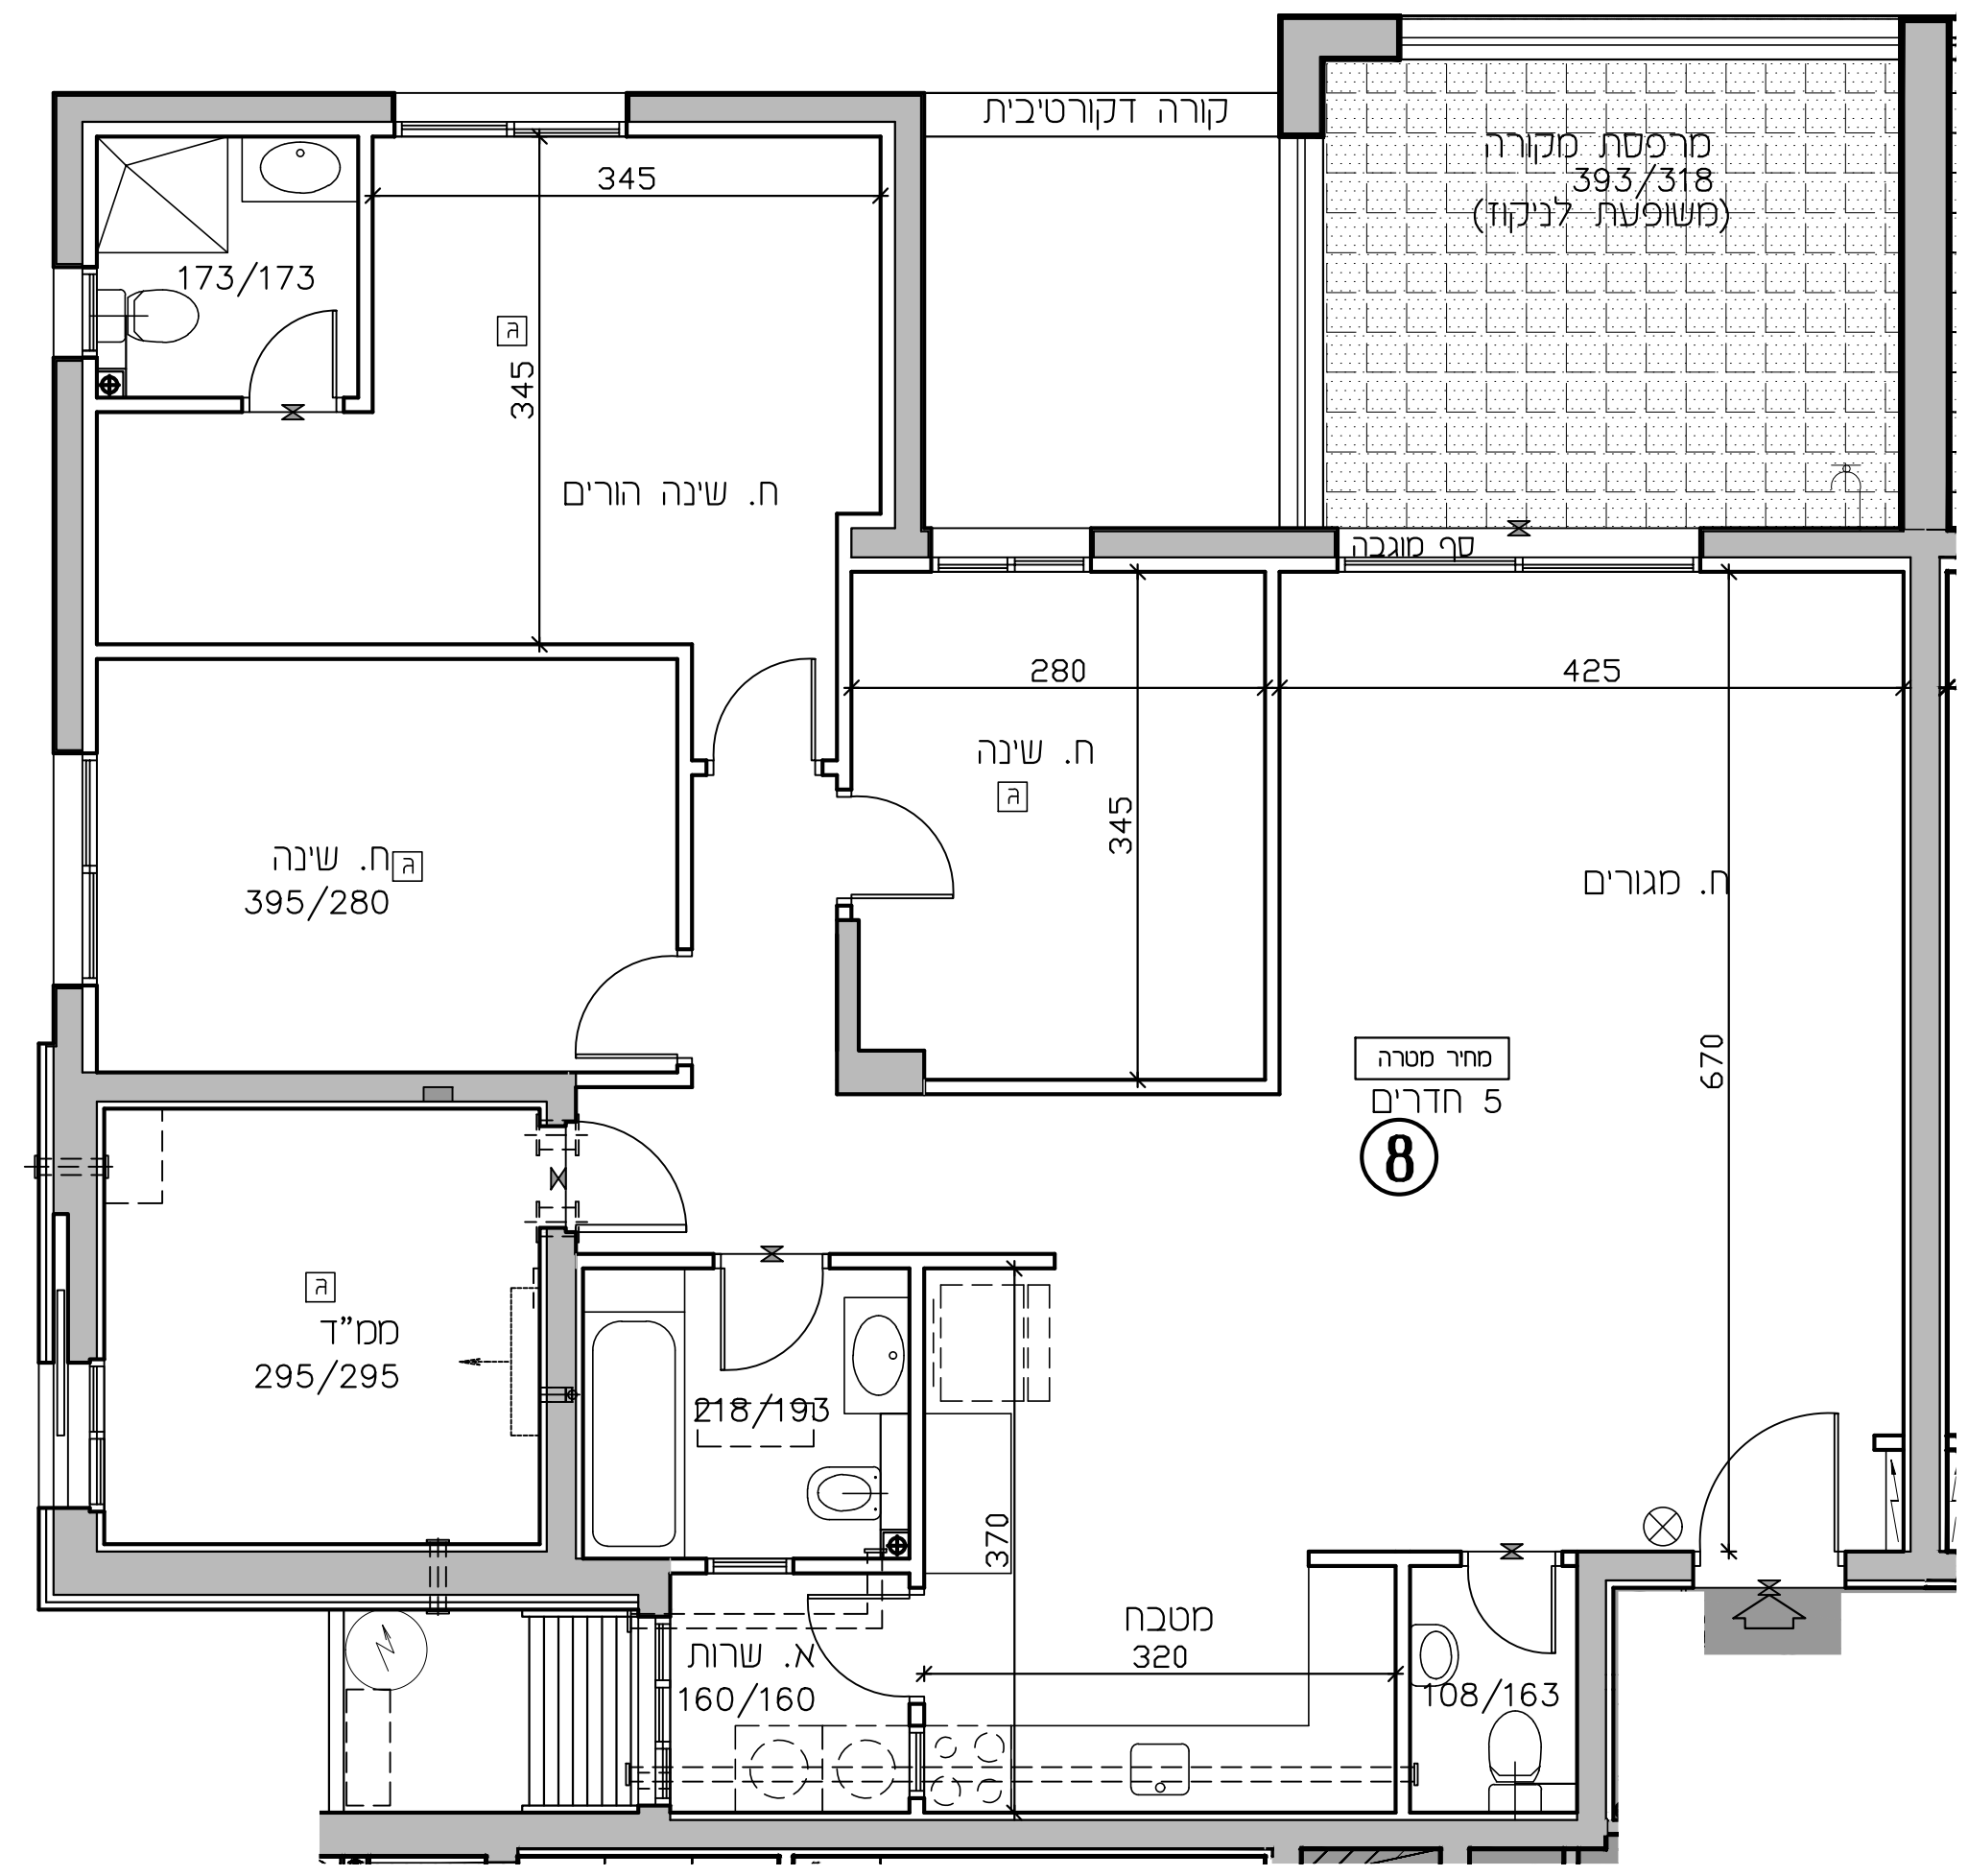

נתניה חבצלת השרון

מגרש 614

* ראה רשימת הערות ומקרא בתחילת חוברת זו

מס' מגרש:	614
בנין:	A1(4)
מס' קומה:	2
מס' דירה:	8
שטח דירה:	124.80 מ.ר.
שטח מרפסת שמש ו/או גינה צמודה:	15.70 מ.ר.
שם רוכש:	
תאריך:	26.04.2026