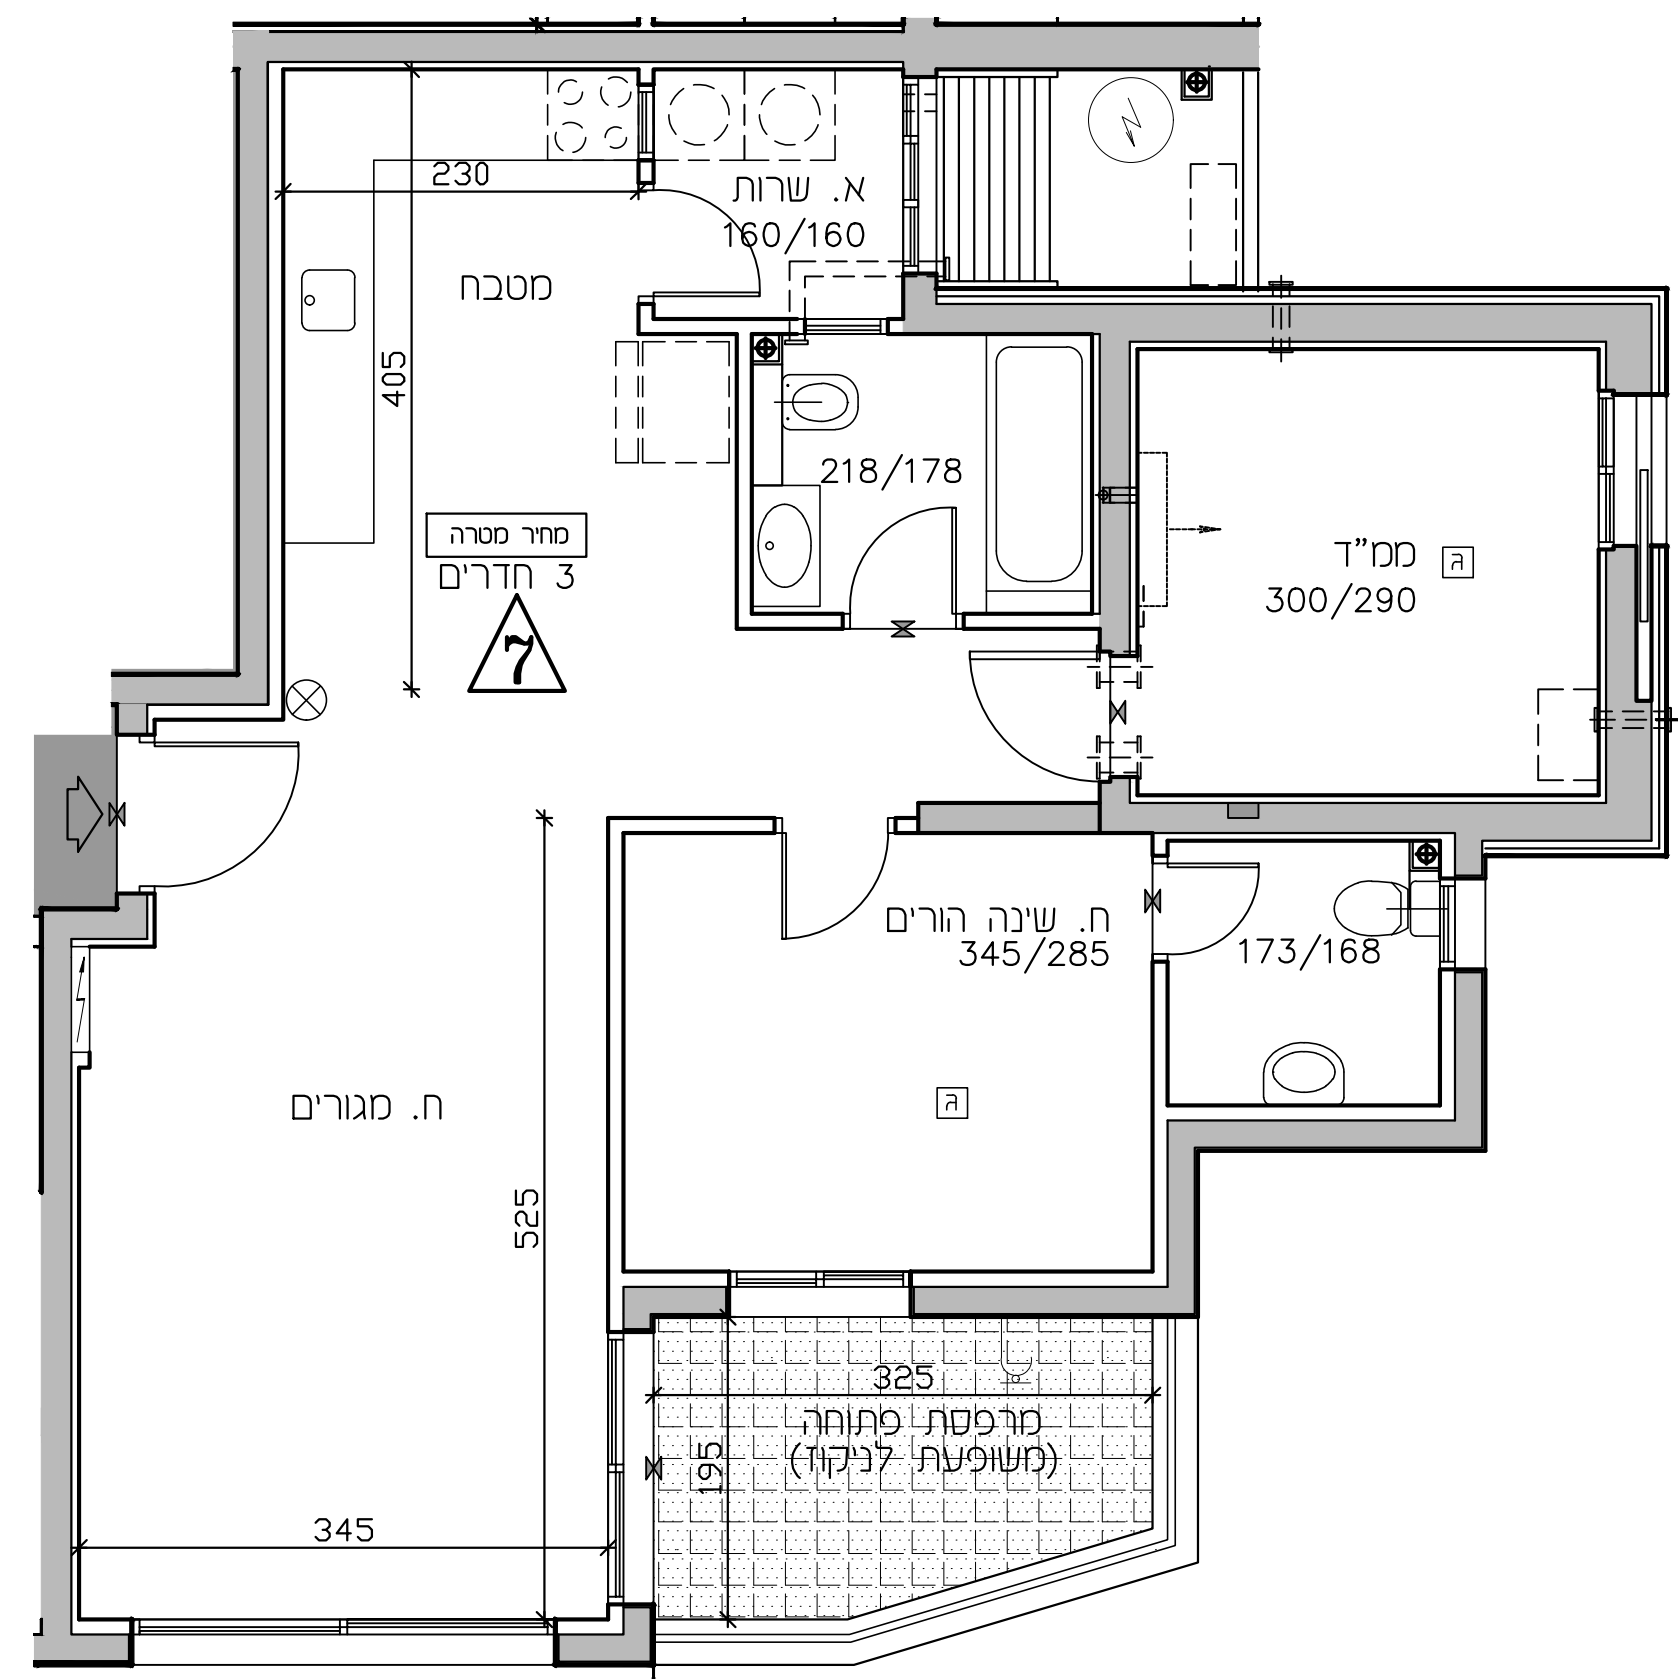

נתניה חבצלת השרון

מגרש 614

• ראה רשימת הערות ומקרא בתחילת חוברת זו

מס' מגרש:	614
בנין:	A1(4)
מס' קומה:	1
מס' דירה:	7
שטח דירה:	79.96 מ.ר.
שטח מרפסת שמש ו/או גינה צמודה:	7.51 מ.ר.
שם רוכש:	
תאריך:	26.04.2026