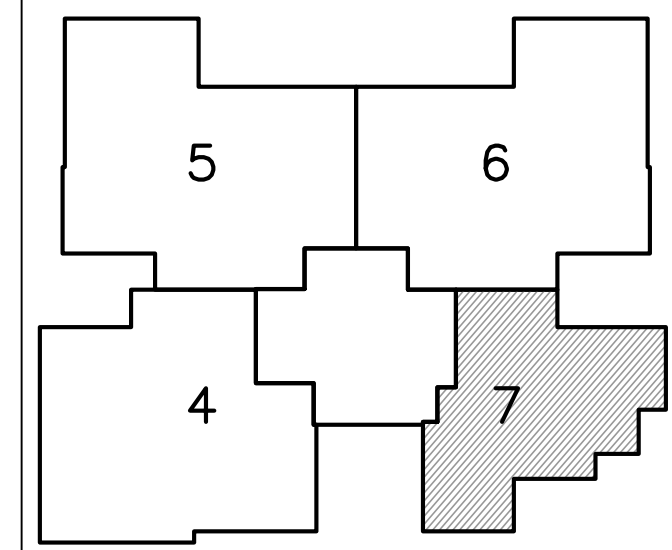

נתניה חבצלת השרון

מגרש 614

• ראה רשימת הערות ומקרא בתחילת חוברת זו

מס' מגרש:	614
בנין:	A1(4)
מס' קומה:	1
מס' דירה:	7
שטח דירה:	79.96 מ.ר.
שטח מרפסת שמש ו/או גינה צמודה:	7.51 מ.ר.
שם רוכש:	
תאריך:	26.04.2026