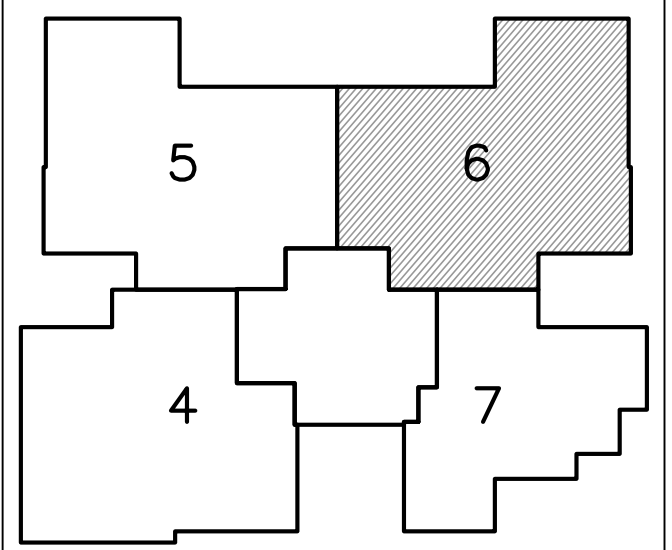

נתניה חבצלת השרון

מגרש 614

* ראה רשימת הערות ומקרא בתחילת חוברת זו

מס' מגרש:	614
בנין:	A1(4)
מס' קומה:	1
מס' דירה:	6
שטח דירה:	124.90 מ.ר.
שטח מרפסת שמש ו/או גינה צמודה:	15.70 מ.ר.
שם רוכש:	
תאריך:	26.04.2026