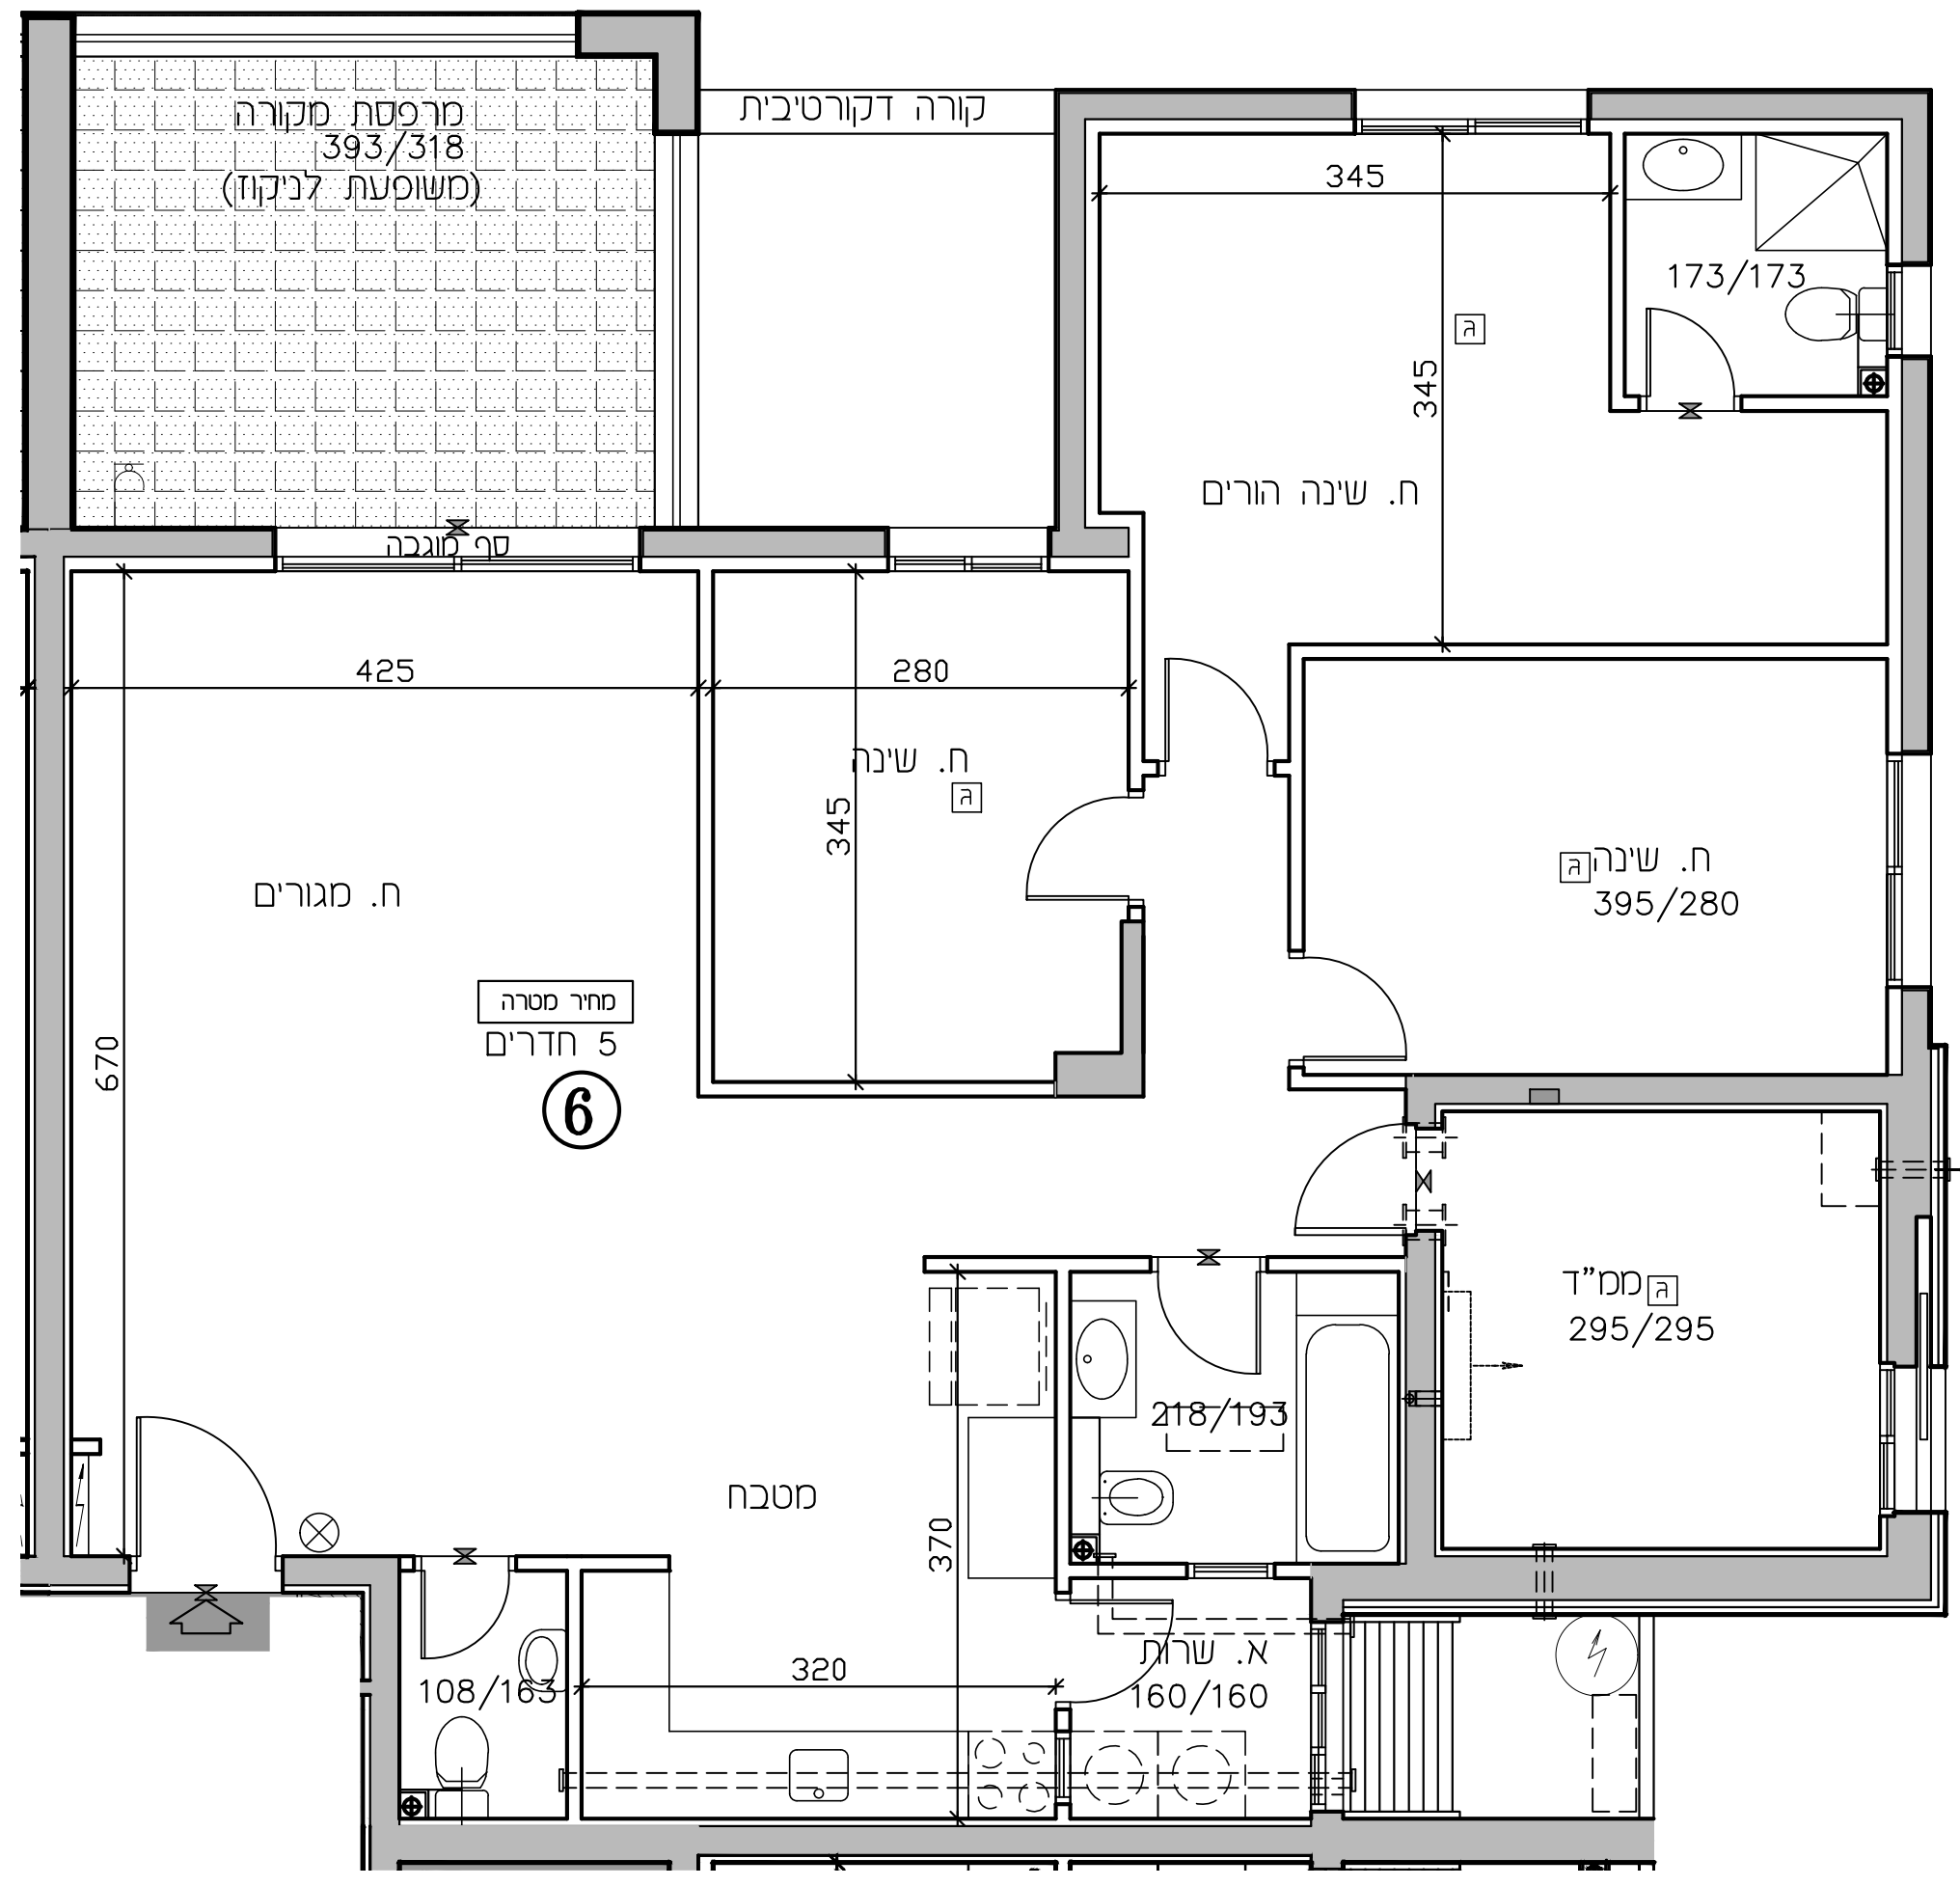

נתניה חבצלת השרון

מגרש 614

* ראה רשימת הערות ומקרא בתחילת חוברת זו

מס' מגרש:	614
בנין:	A1(4)
מס' קומה:	1
מס' דירה:	6
שטח דירה:	124.90 מ.ר.
שטח מרפסת שמש ו/או גינה צמודה:	15.70 מ.ר.
שם רוכש:	
תאריך:	26.04.2026