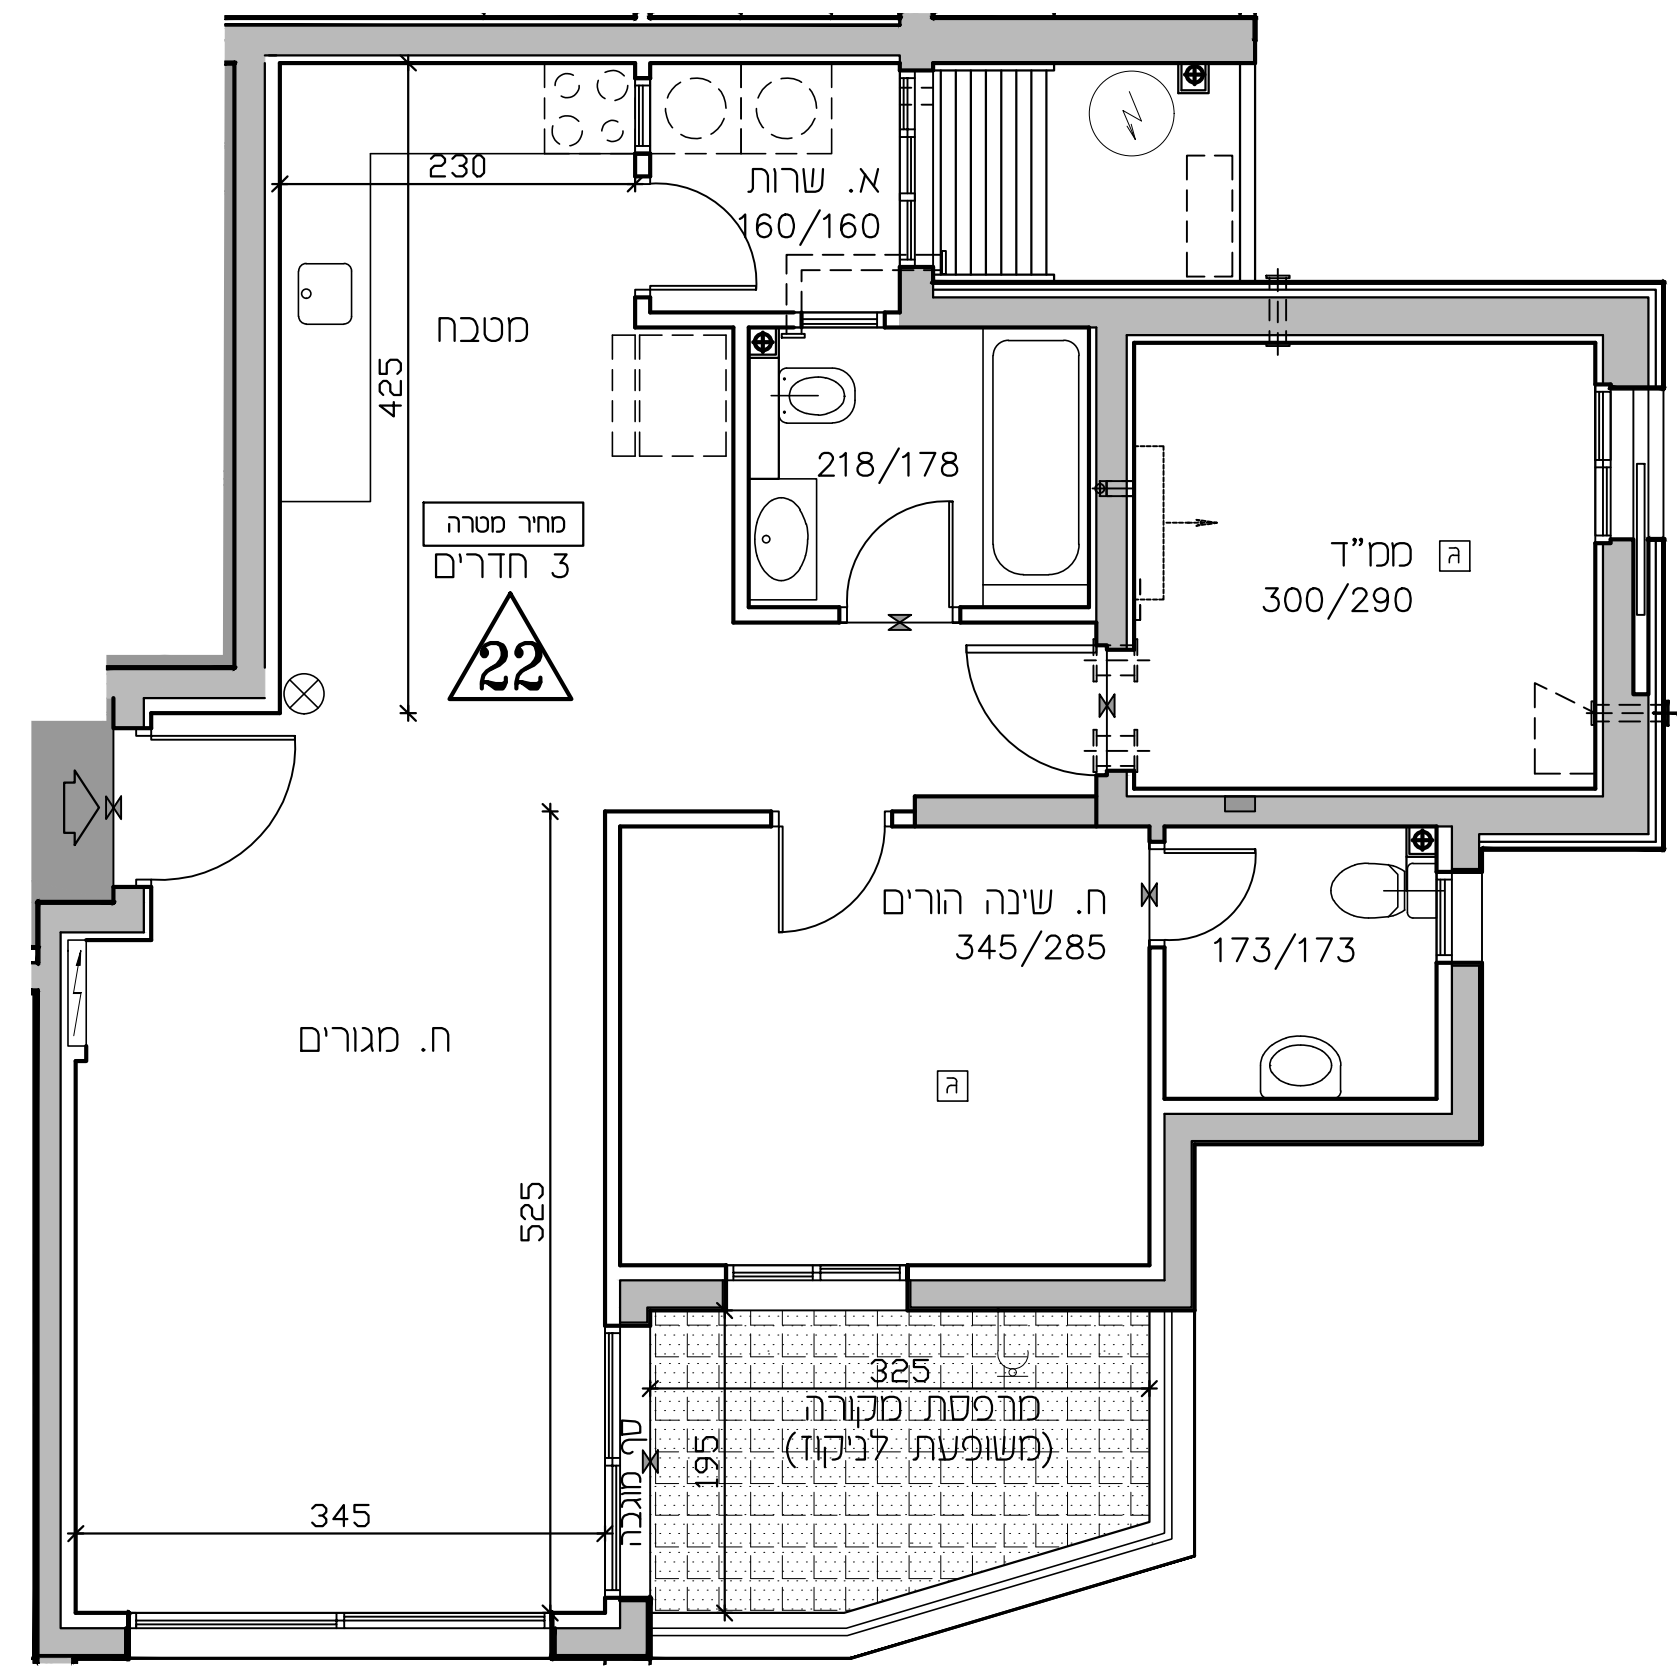

נתניה חבצלת השרון

מגרש 614

• ראה רשימת הערות ומקרא בתחילת חוברת זו

מס' מגרש:	614
בנין:	A1(4)
מס' קומה:	5
מס' דירה:	22
שטח דירה:	79.96 מ.ר.
שטח מרפסת שמש ו/או גינה צמודה:	7.51 מ.ר.
שם רוכש:	
תאריך:	26.04.2026