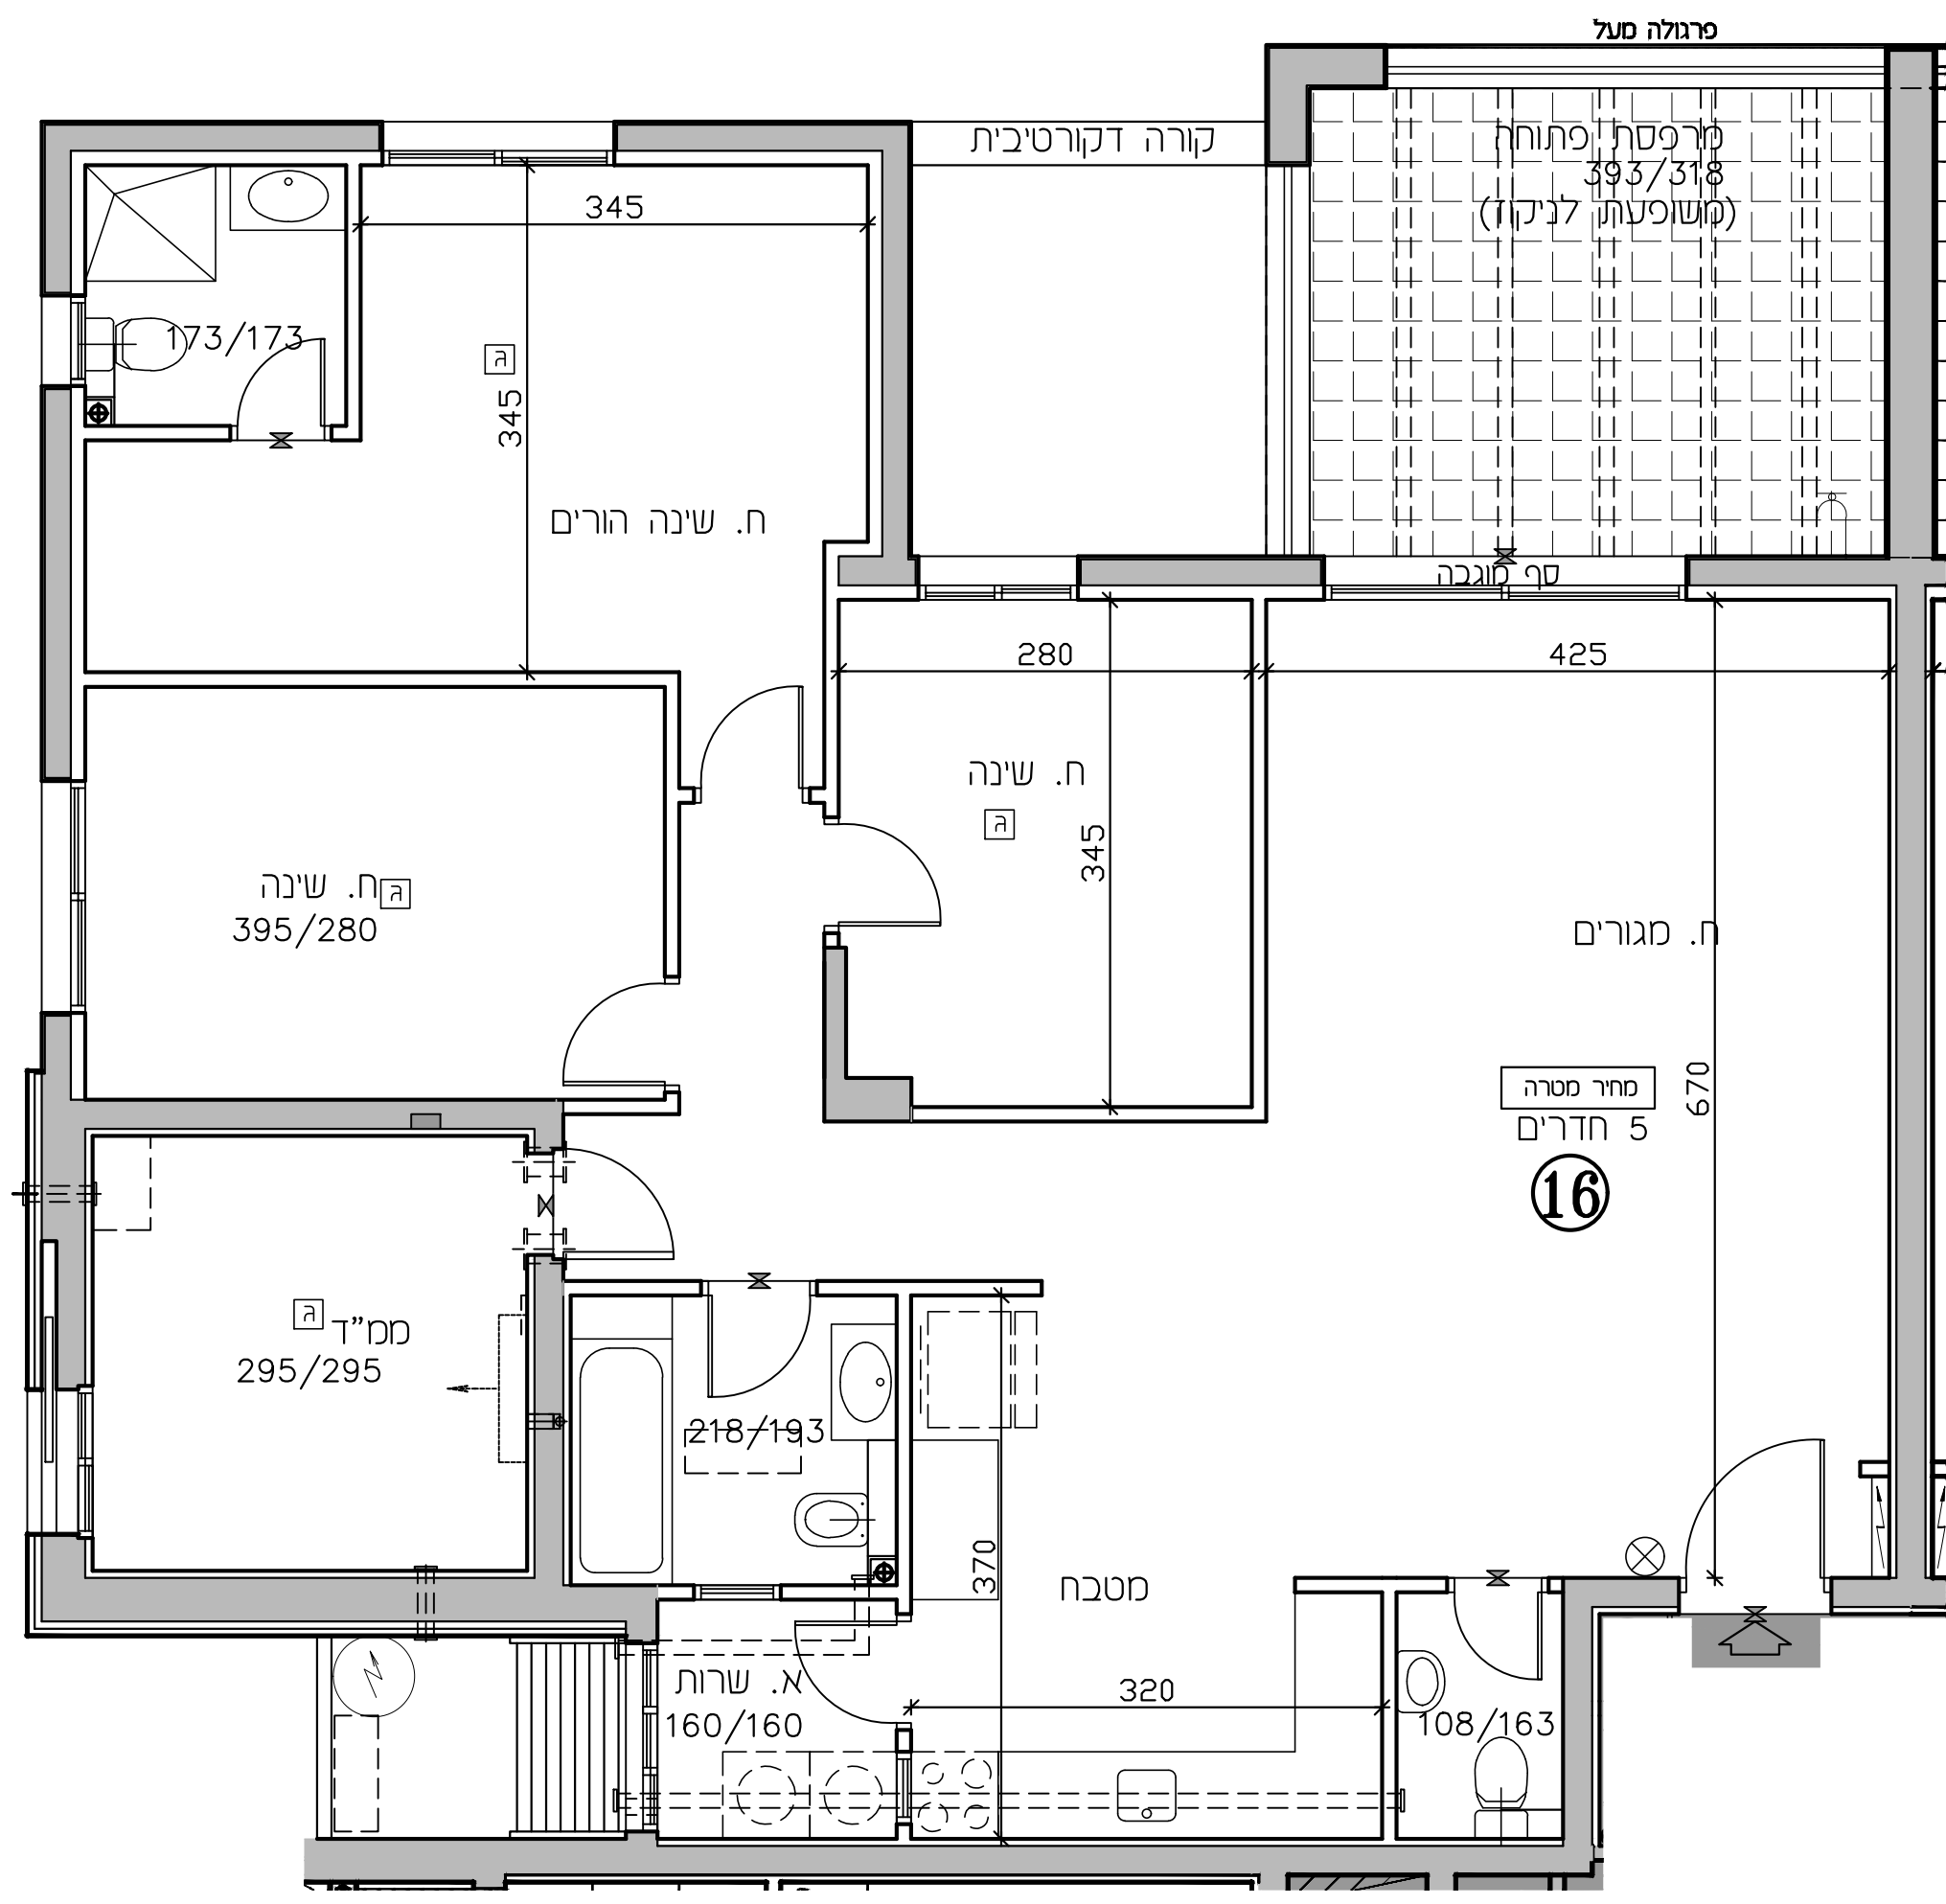

נתניה חבצלת השרון

מגרש 614

* ראה רשימת הערות ומקרא בתחילת חוברת זו

מס' מגרש:	614
בנין:	A1(4)
מס' קומה:	4
מס' דירה:	16
שטח דירה:	124.80 מ.ר.
שטח מרפסת שמש ו/או גינה צמודה:	15.70 מ.ר.
שם רוכש:	
תאריך:	26.04.2026