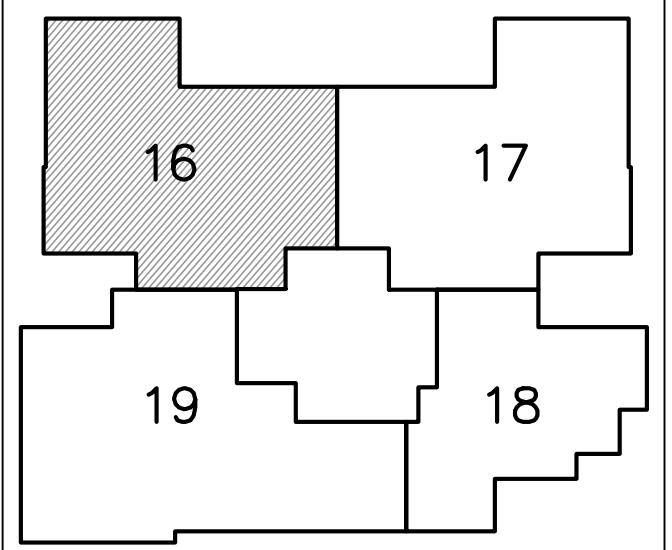

נתניה חבצלת השרון

מגרש 614

* ראה רשימת הערות ומקרא בתחילת חוברת זו

מס' מגרש:	614
בנין:	A1(4)
מס' קומה:	4
מס' דירה:	16
שטח דירה:	124.80 מ.ר.
שטח מרפסת שמש ו/או גינה צמודה:	15.70 מ.ר.
שם רוכש:	
תאריך:	26.04.2026