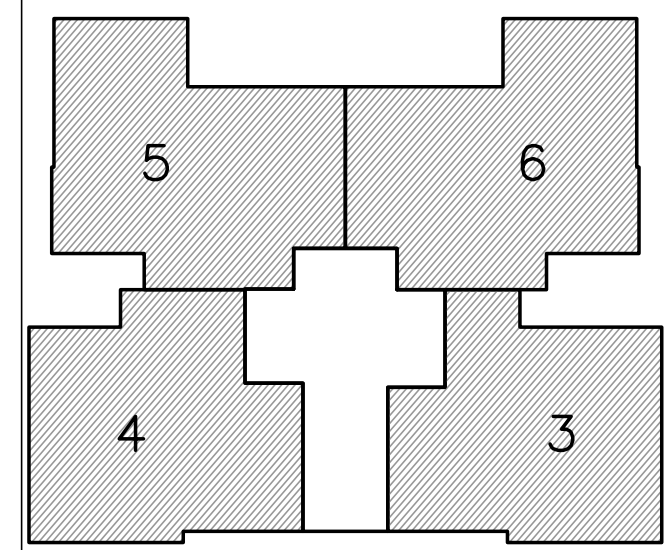

# נתניה חבצלת השרון

מגרש 614

\* ראה רשימת הערות ומקרא בתחילת חוברת זו

מס' מגרש:	614
בנין:	A(3)
מס' קומה:	1
מס' דירה:	
שטח דירה:	מ.ר.
שטח מרפסת שמש ו/או גינה צמודה:	מ.ר.
שם רוכש:	
תאריך:	26.04.2026

קו בניין

קו מגרש

לפני היתר בניה - ולכן יתכנו שינויים והתאמות ככל שידרשו, ע"י הרשויות המוסמכות, המתכננים והיועצים השונים.	
לפי חוק המכר התשל"ד 1974 תיקון התשס"ח 2008	תכנית מכר:
קנה מידה: 1:100	תאריך: 26.04.2026
מהדורה: 1	

קו מגרש

קו בניין