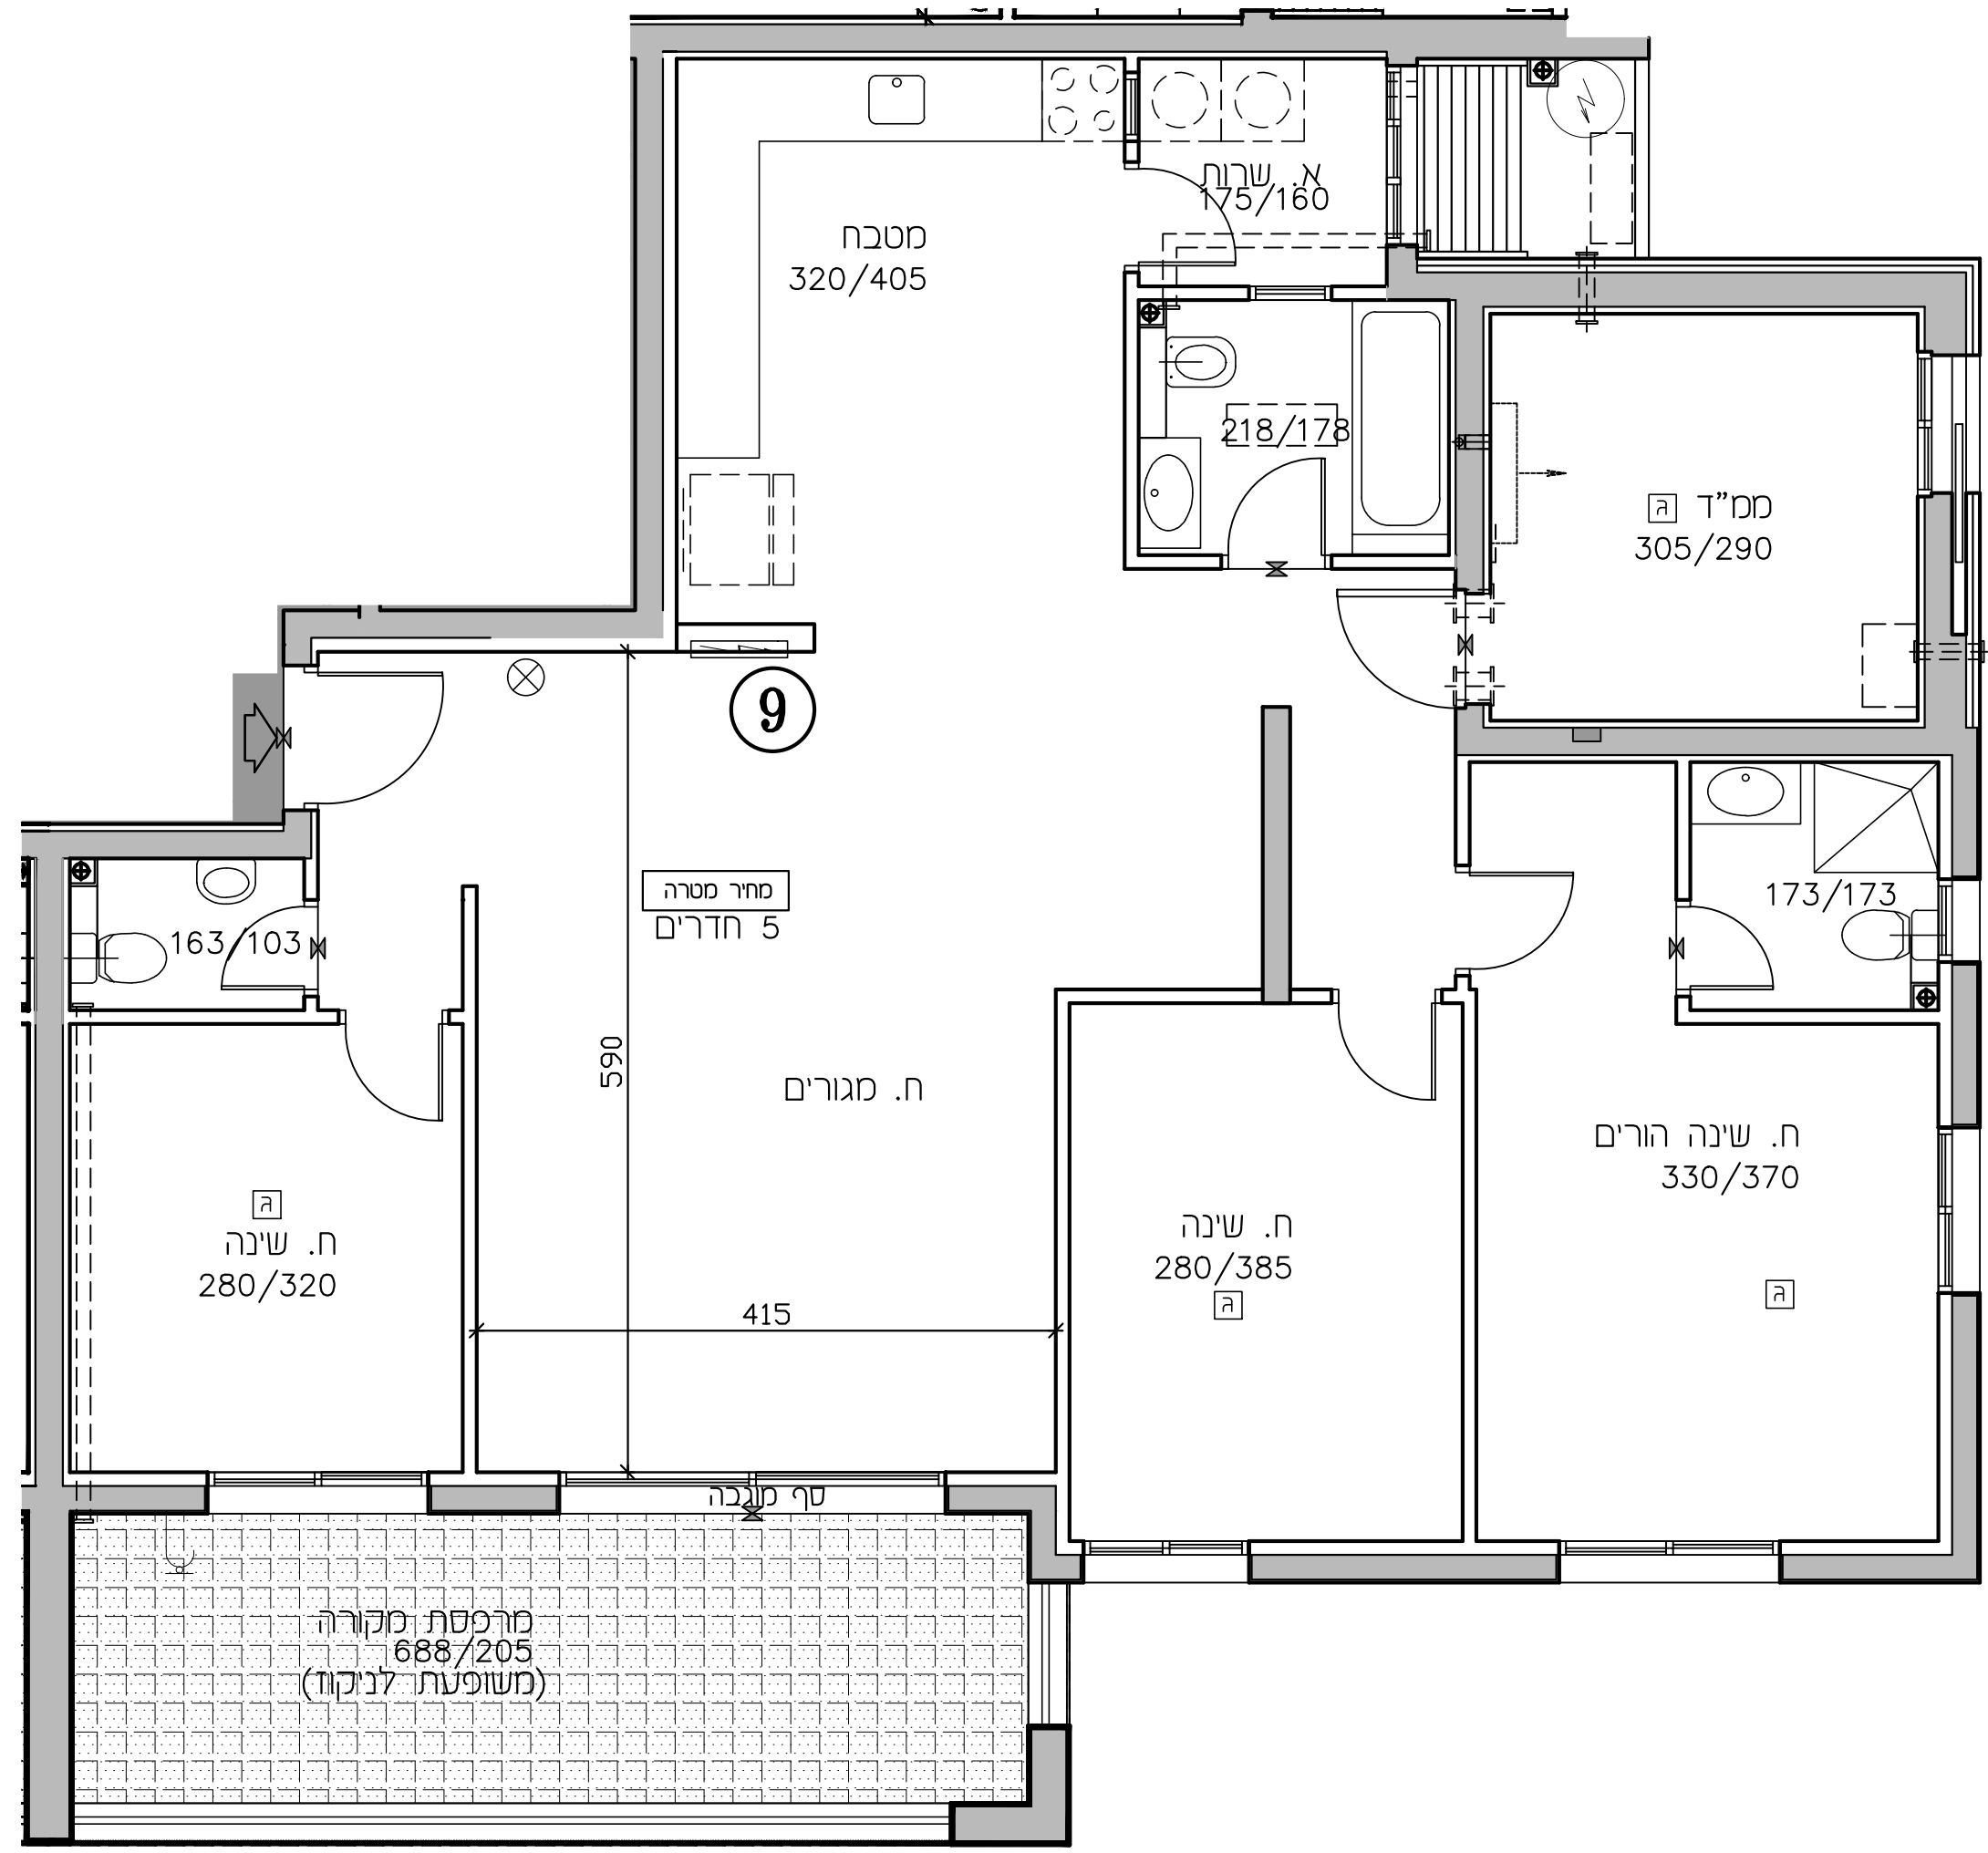

# נתניה חבצלת השרון

מגרש 614

\* ראה רשימת הערות ומקרא בתחילת חוברת זו

מס' מגרש:	614
בנין:	A(3)
מס' קומה:	2
מס' דירה:	9
שטח דירה:	126.45 מ.ר.
שטח מרפסת שמש ו/או גינה צמודה:	17.61 מ.ר.
שם רוכש:	
תאריך:	26.04.2026