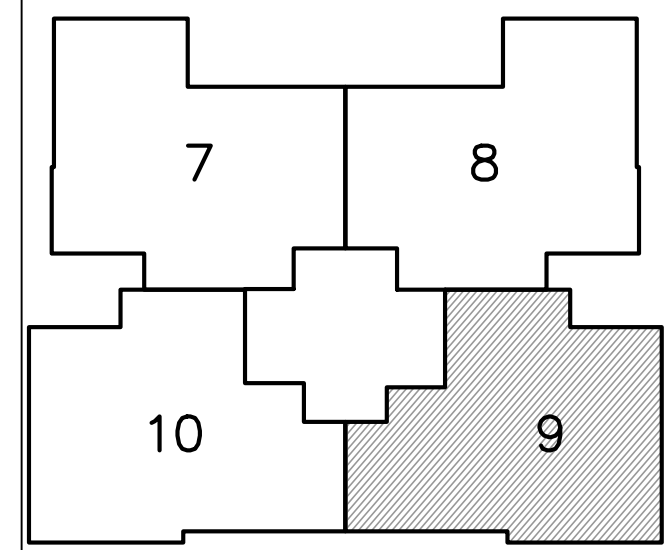

# נתניה חבצלת השרון

מגרש 614

\* ראה רשימת הערות ומקרא בתחילת חוברת זו

מס' מגרש:	614
בנין:	A(3)
מס' קומה:	2
מס' דירה:	9
שטח דירה:	126.45 מ.ר.
שטח מרפסת שמש ו/או גינה צמודה:	17.61 מ.ר.
שם רוכש:	
תאריך:	26.04.2026