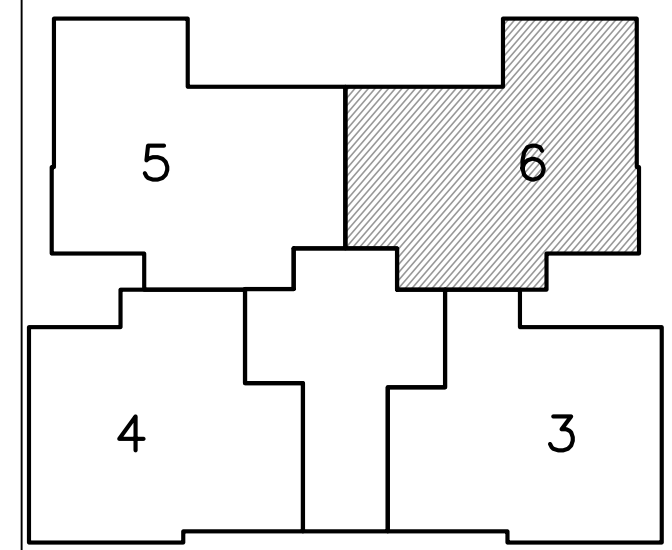

# נתניה חבצלת השרון

מגרש 614

\* ראה רשימת הערות ומקרא בתחילת חוברת זו

מס' מגרש:	614
בנין:	A(3)
מס' קומה:	1
מס' דירה:	6
שטח דירה:	124.90 מ.ר.
שטח מרפסת שמש ו/או גינה צמודה:	15.70 מ.ר.
שם רוכש:	
תאריך:	26.04.2026