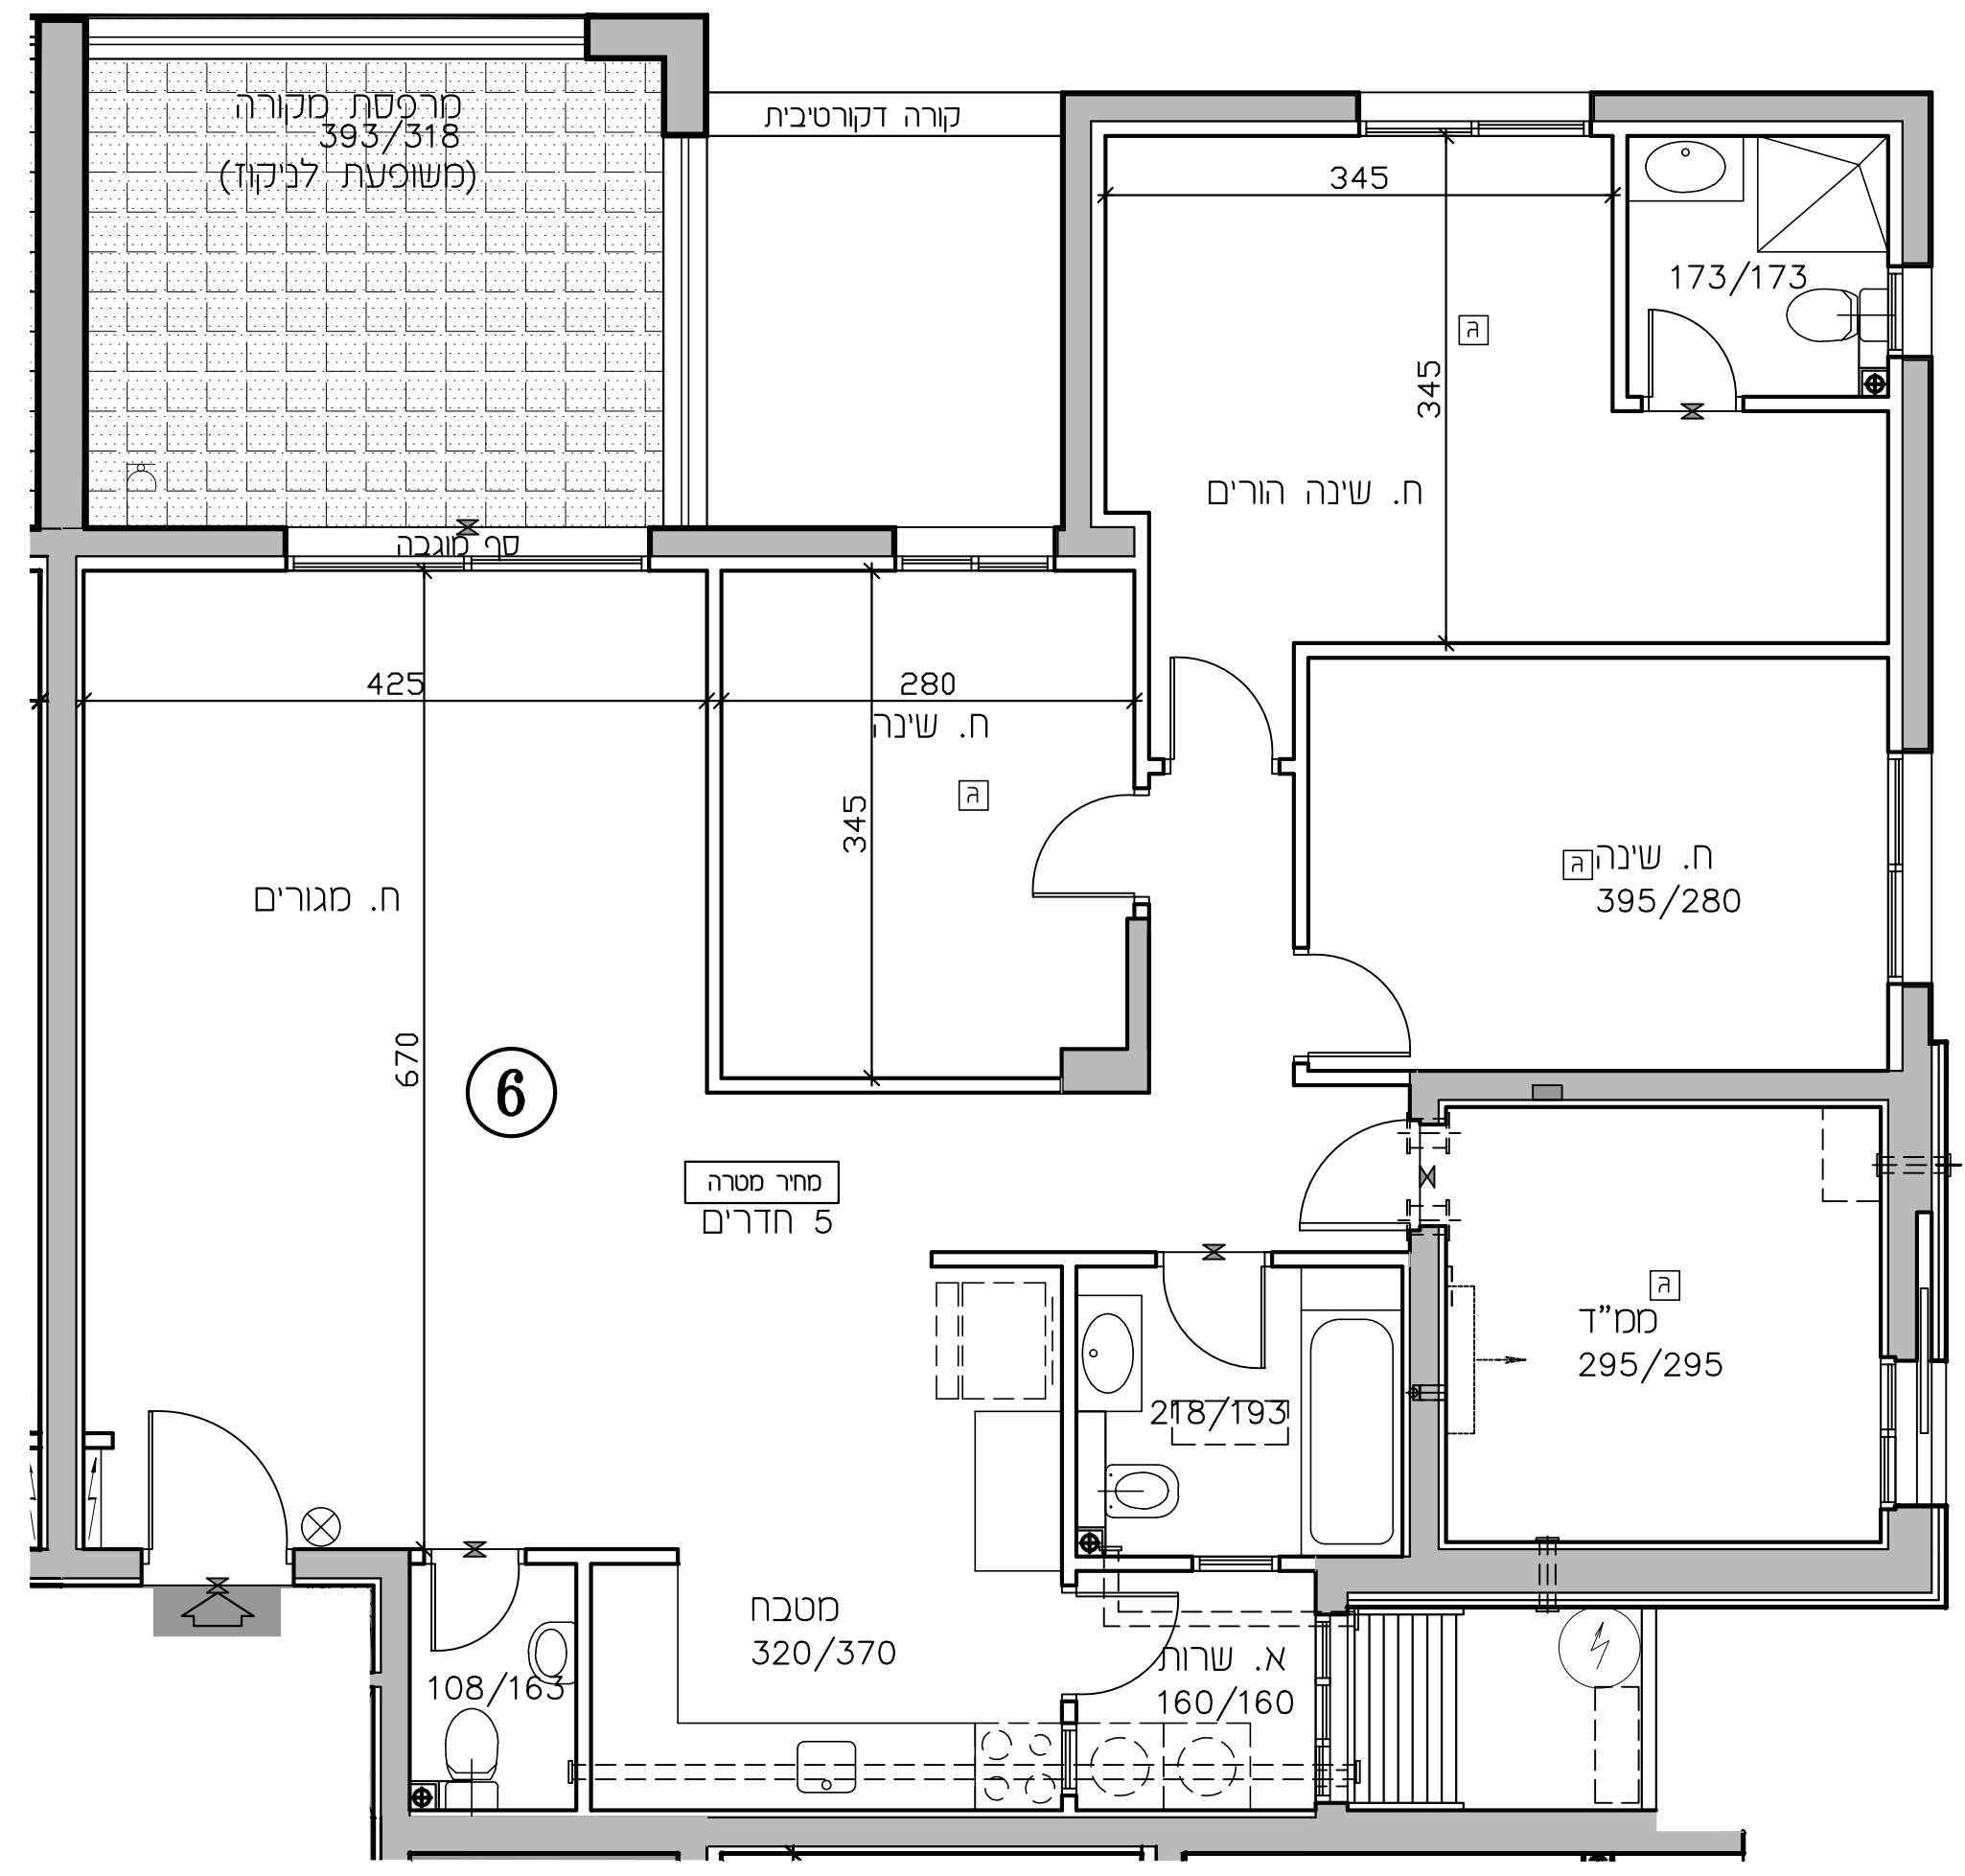

# נתניה חבצלת השרון

מגרש 614

\* ראה רשימת הערות ומקרא בתחילת חוברת זו

מס' מגרש:	614
בנין:	A(3)
מס' קומה:	1
מס' דירה:	6
שטח דירה:	124.90 מ.ר.
שטח מרפסת שמש ו/או גינה צמודה:	15.70 מ.ר.
שם רוכש:	
תאריך:	26.04.2026

לפני היתר בניה - ולכן יתכנו שינויים והתאמות ככל שידרשו, ע"י הרשויות המוסמכות, המתכננים והיועצים השונים.  
 לפי חוק המכר התשל"ד 1974 תיקון התשס"ח 2008  
 תכנית מסר: בנין:  
 קנה מידה: 1:50  
 תאריך: 26.04.2026 מהדורה: 1