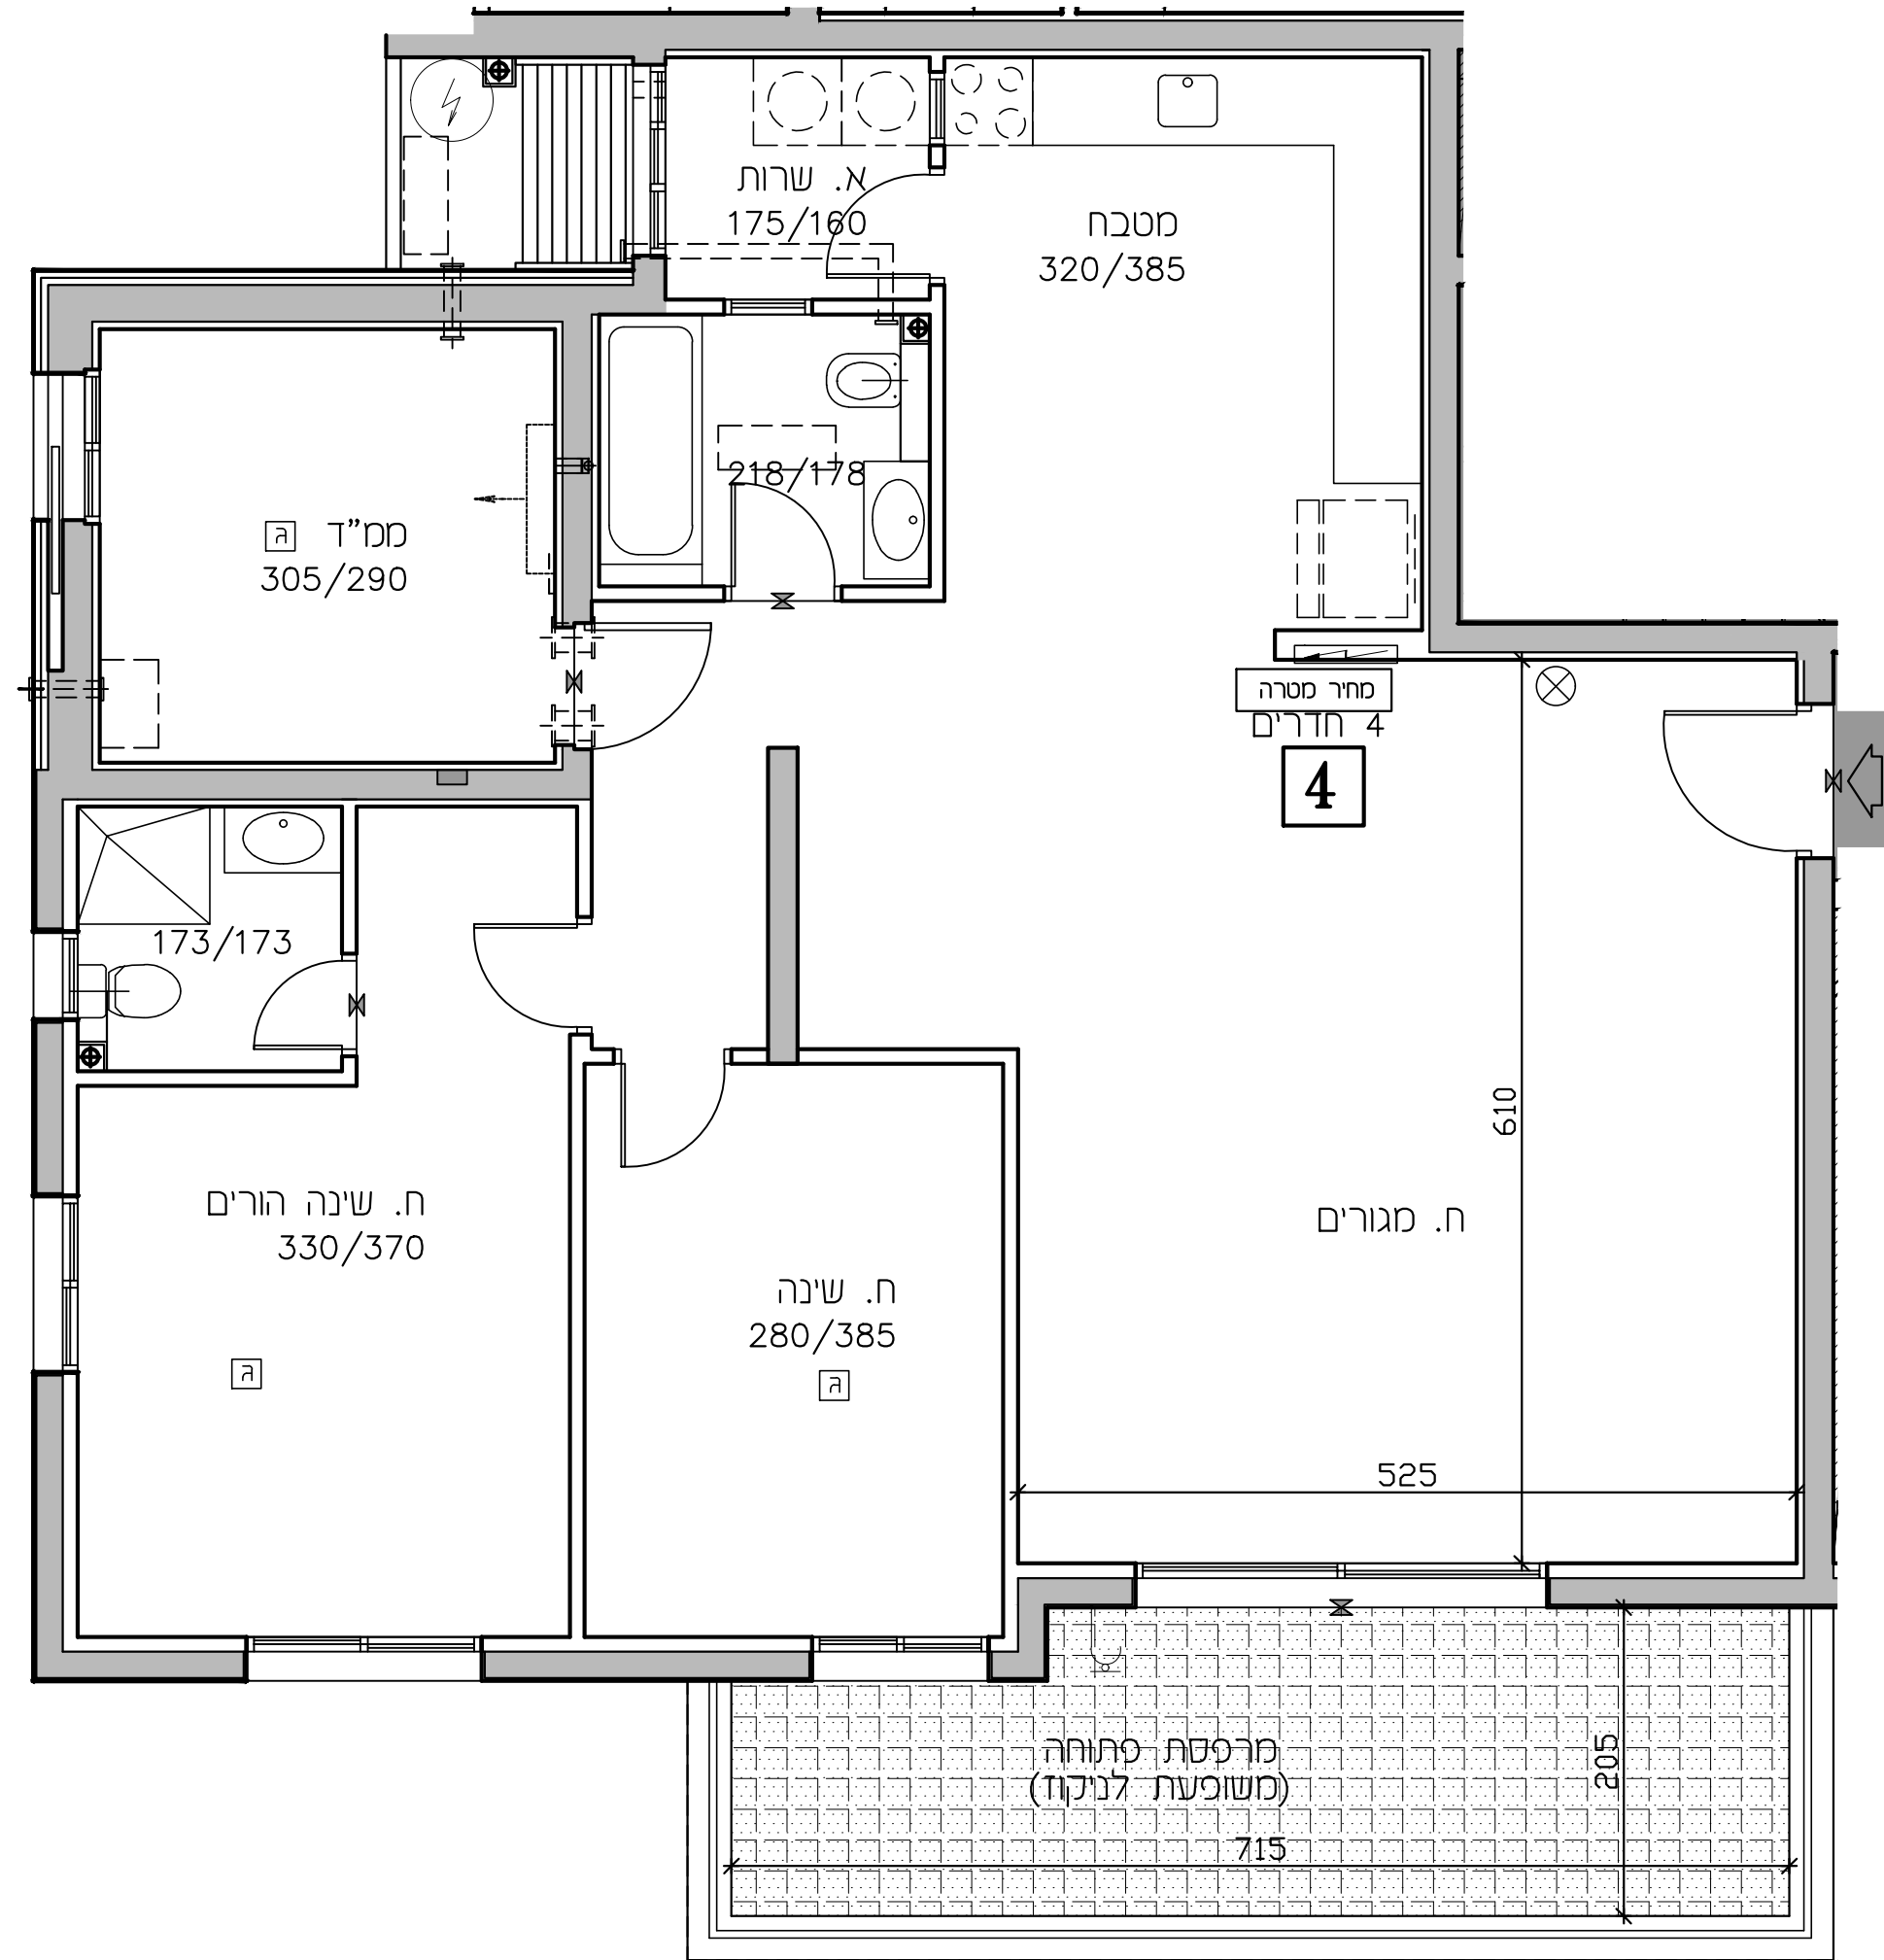

# נתניה חבצלת השרון

מגרש 614

\* ראה רשימת הערות ומקרא בתחילת חוברת זו

מס' מגרש:	614
בנין:	A(3)
מס' קומה:	1
מס' דירה:	4
שטח דירה:	117.80 מ.ר.
שטח מרפסת שמש ו/או גינה צמודה:	17.49 מ.ר.
שם רוכש:	
תאריך:	26.04.2026