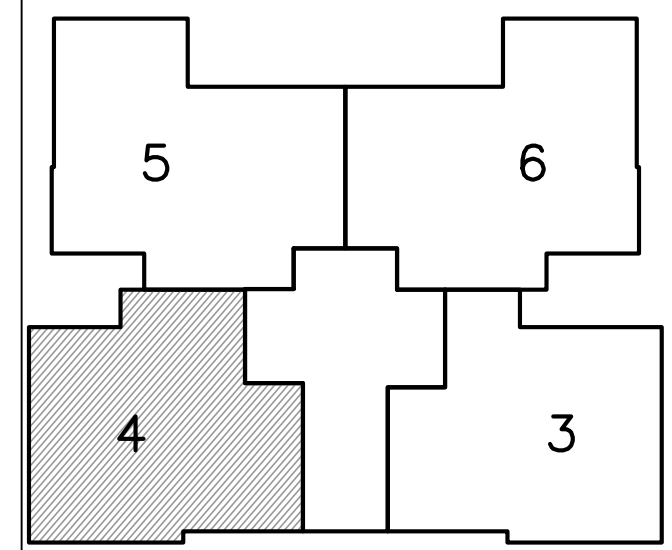

# נתניה חבצלת השרון

מגרש 614

\* ראה רשימת הערות ומקרא בתחילת חוברת זו

מס' מגרש:	614
בנין:	A(3)
מס' קומה:	1
מס' דירה:	4
שטח דירה:	117.80 מ.ר.
שטח מרפסת שמש ו/או גינה צמודה:	17.49 מ.ר.
שם רוכש:	
תאריך:	26.04.2026