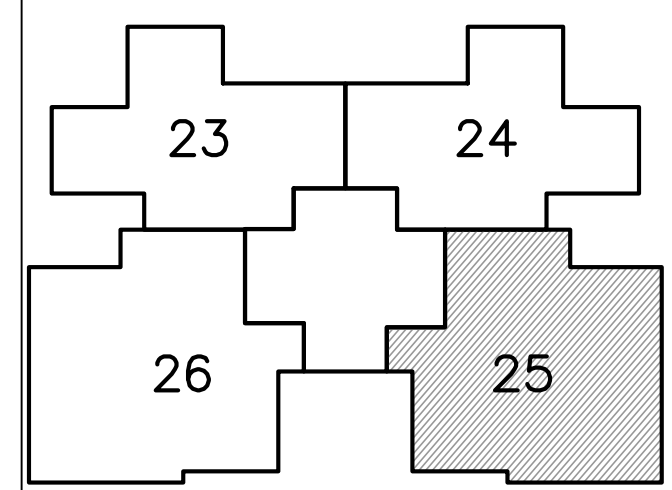

נתניה חבצלת השרון

מגרש 614

• ראה רשימת הערות ומקרא בתחילת חוברת זו

מס' מגרש:	614
בנין:	A(3)
מס' קומה:	6
מס' דירה:	25
שטח דירה:	112.67 מ.ר.
שטח מרפסת שמש ו/או גינה צמודה:	30.37 מ.ר.
שם רוכש:	
תאריך:	26.04.2026