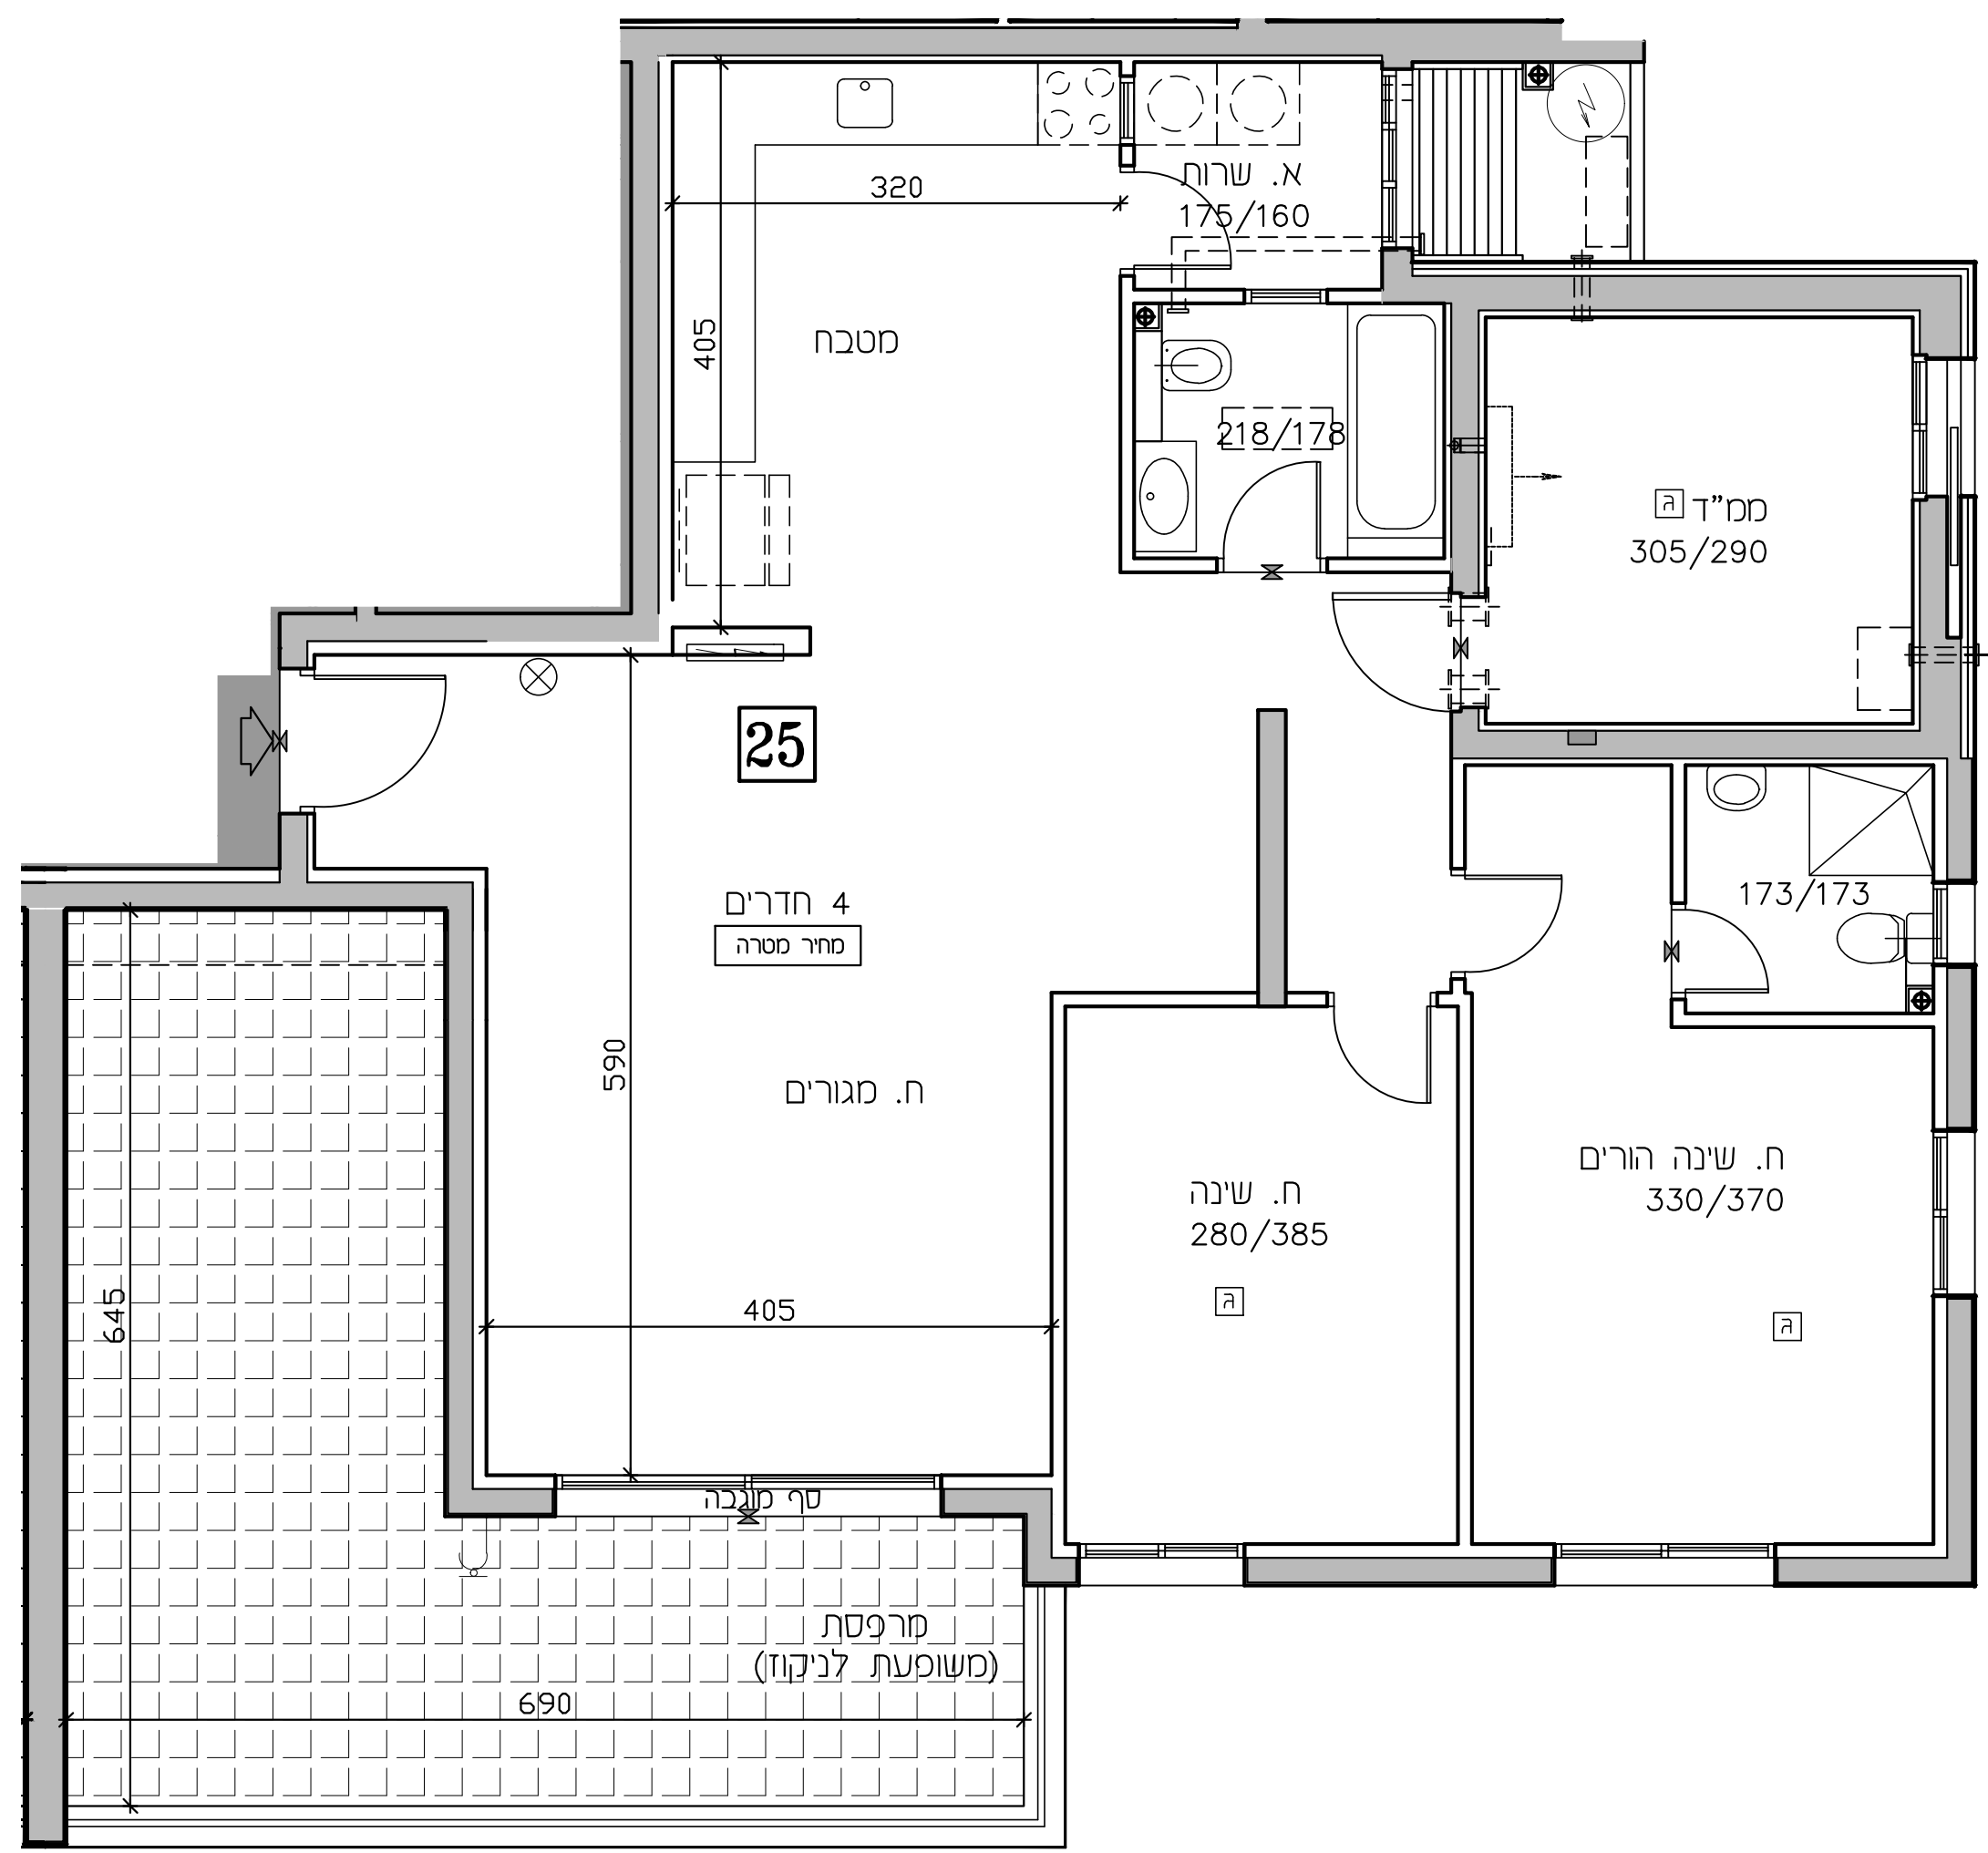

נתניה חבצלת השרון

מגרש 614

• ראה רשימת הערות ומקרא בתחילת חוברת זו

מס' מגרש:	614
בנין:	A(3)
מס' קומה:	6
מס' דירה:	25
שטח דירה:	112.67 מ.ר.
שטח מרפסת שמש ו/או גינה צמודה:	30.37 מ.ר.
שם רוכש:	
תאריך:	26.04.2026