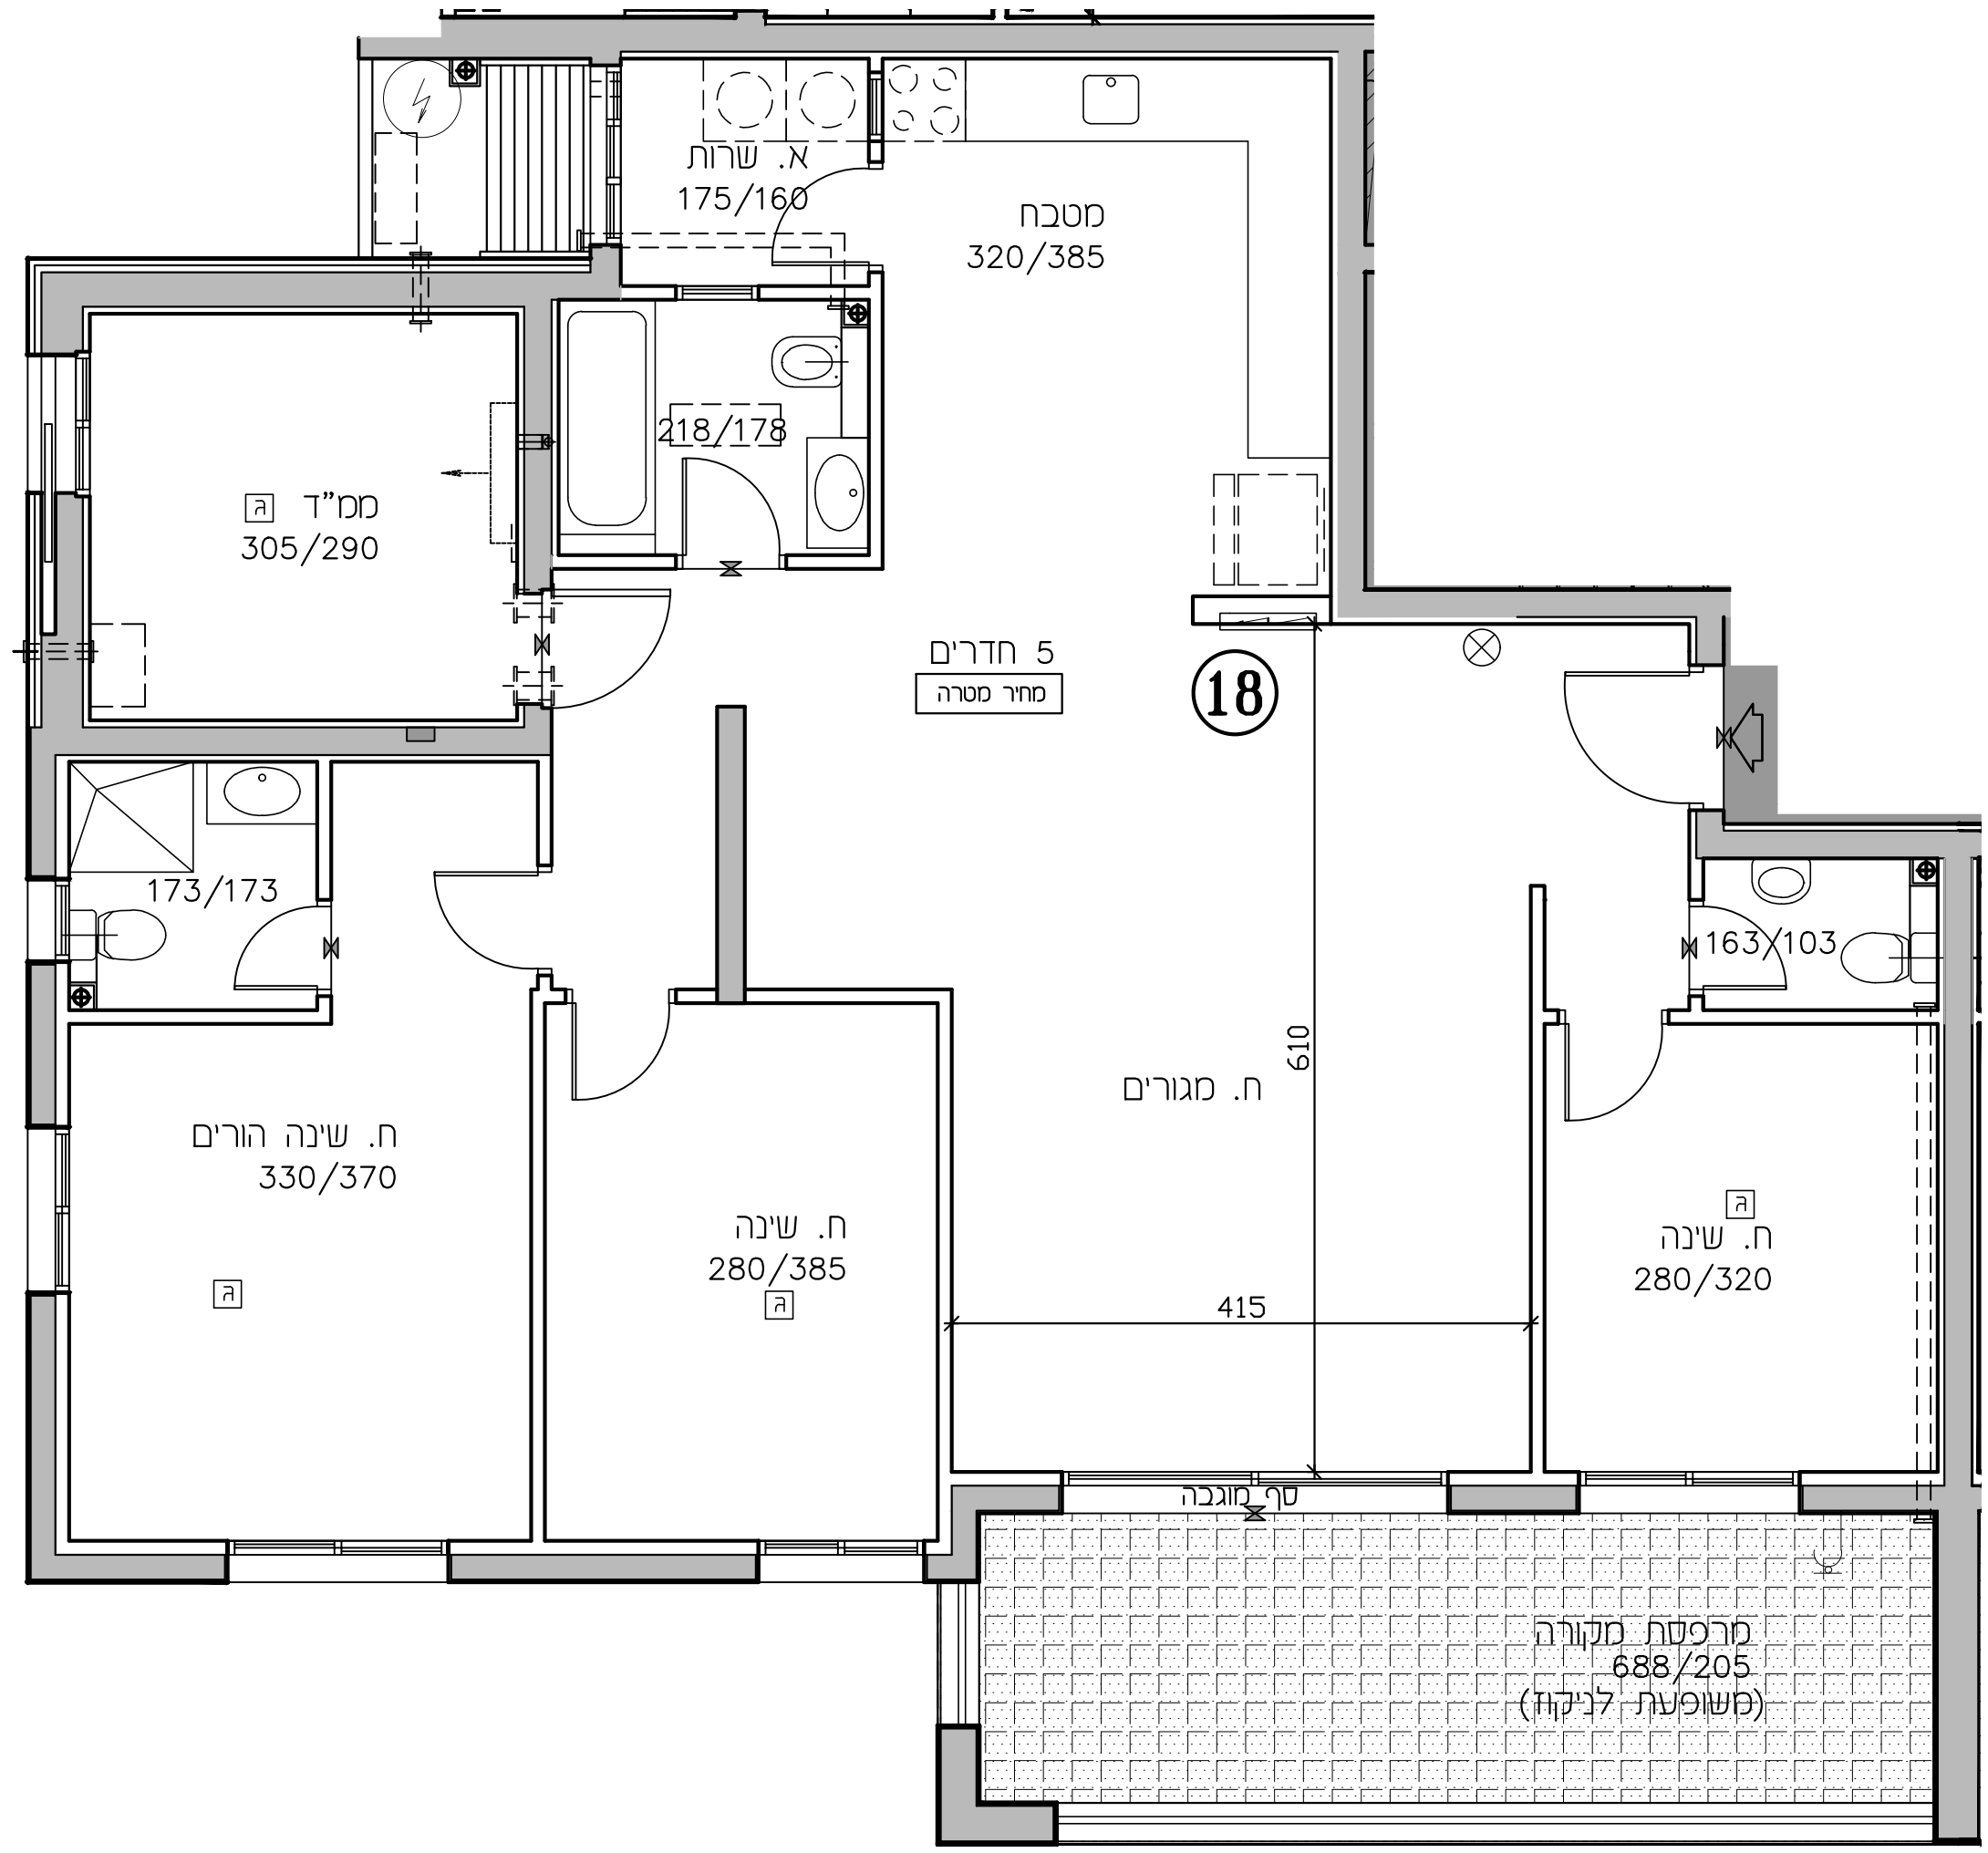

נתניה חבצלת השרון

מגרש 614

* ראה רשימת הערות ומקרא בתחילת חוברת זו

מס' מגרש:	614
בנין:	A(3)
מס' קומה:	4
מס' דירה:	18
שטח דירה:	126.63 מ.ר.
שטח מרפסת שמש ו/או גינה צמודה:	17.61 מ.ר.
שם רוכש:	
תאריך:	26.04.2026