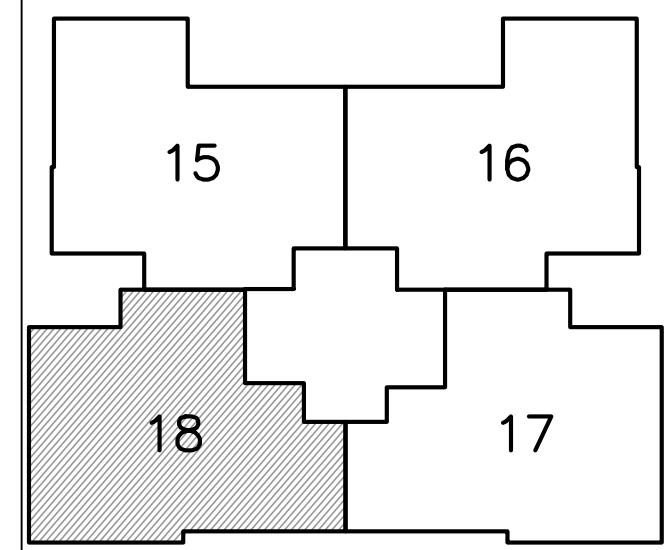

נתניה חבצלת השרון

מגרש 614

* ראה רשימת הערות ומקרא בתחילת חוברת זו

מס' מגרש:	614
בנין:	A(3)
מס' קומה:	4
מס' דירה:	18
שטח דירה:	126.63 מ.ר.
שטח מרפסת שמש ו/או גינה צמודה:	17.61 מ.ר.
שם רוכש:	
תאריך:	26.04.2026