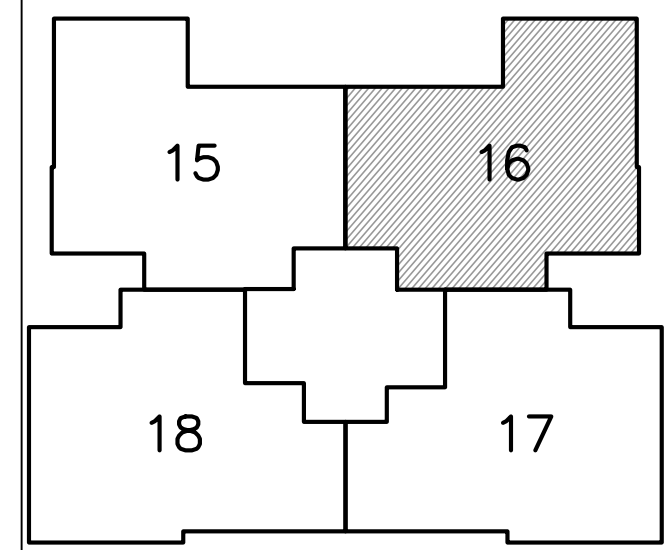

נתניה חבצלת השרון

מגרש 614

* ראה רשימת הערות ומקרא בתחילת חוברת זו

מס' מגרש:	614
בנין:	A(3)
מס' קומה:	4
מס' דירה:	16
שטח דירה:	124.90 מ.ר.
שטח מרפסת שמש ו/או גינה צמודה:	15.70 מ.ר.
שם רוכש:	
תאריך:	26.04.2026