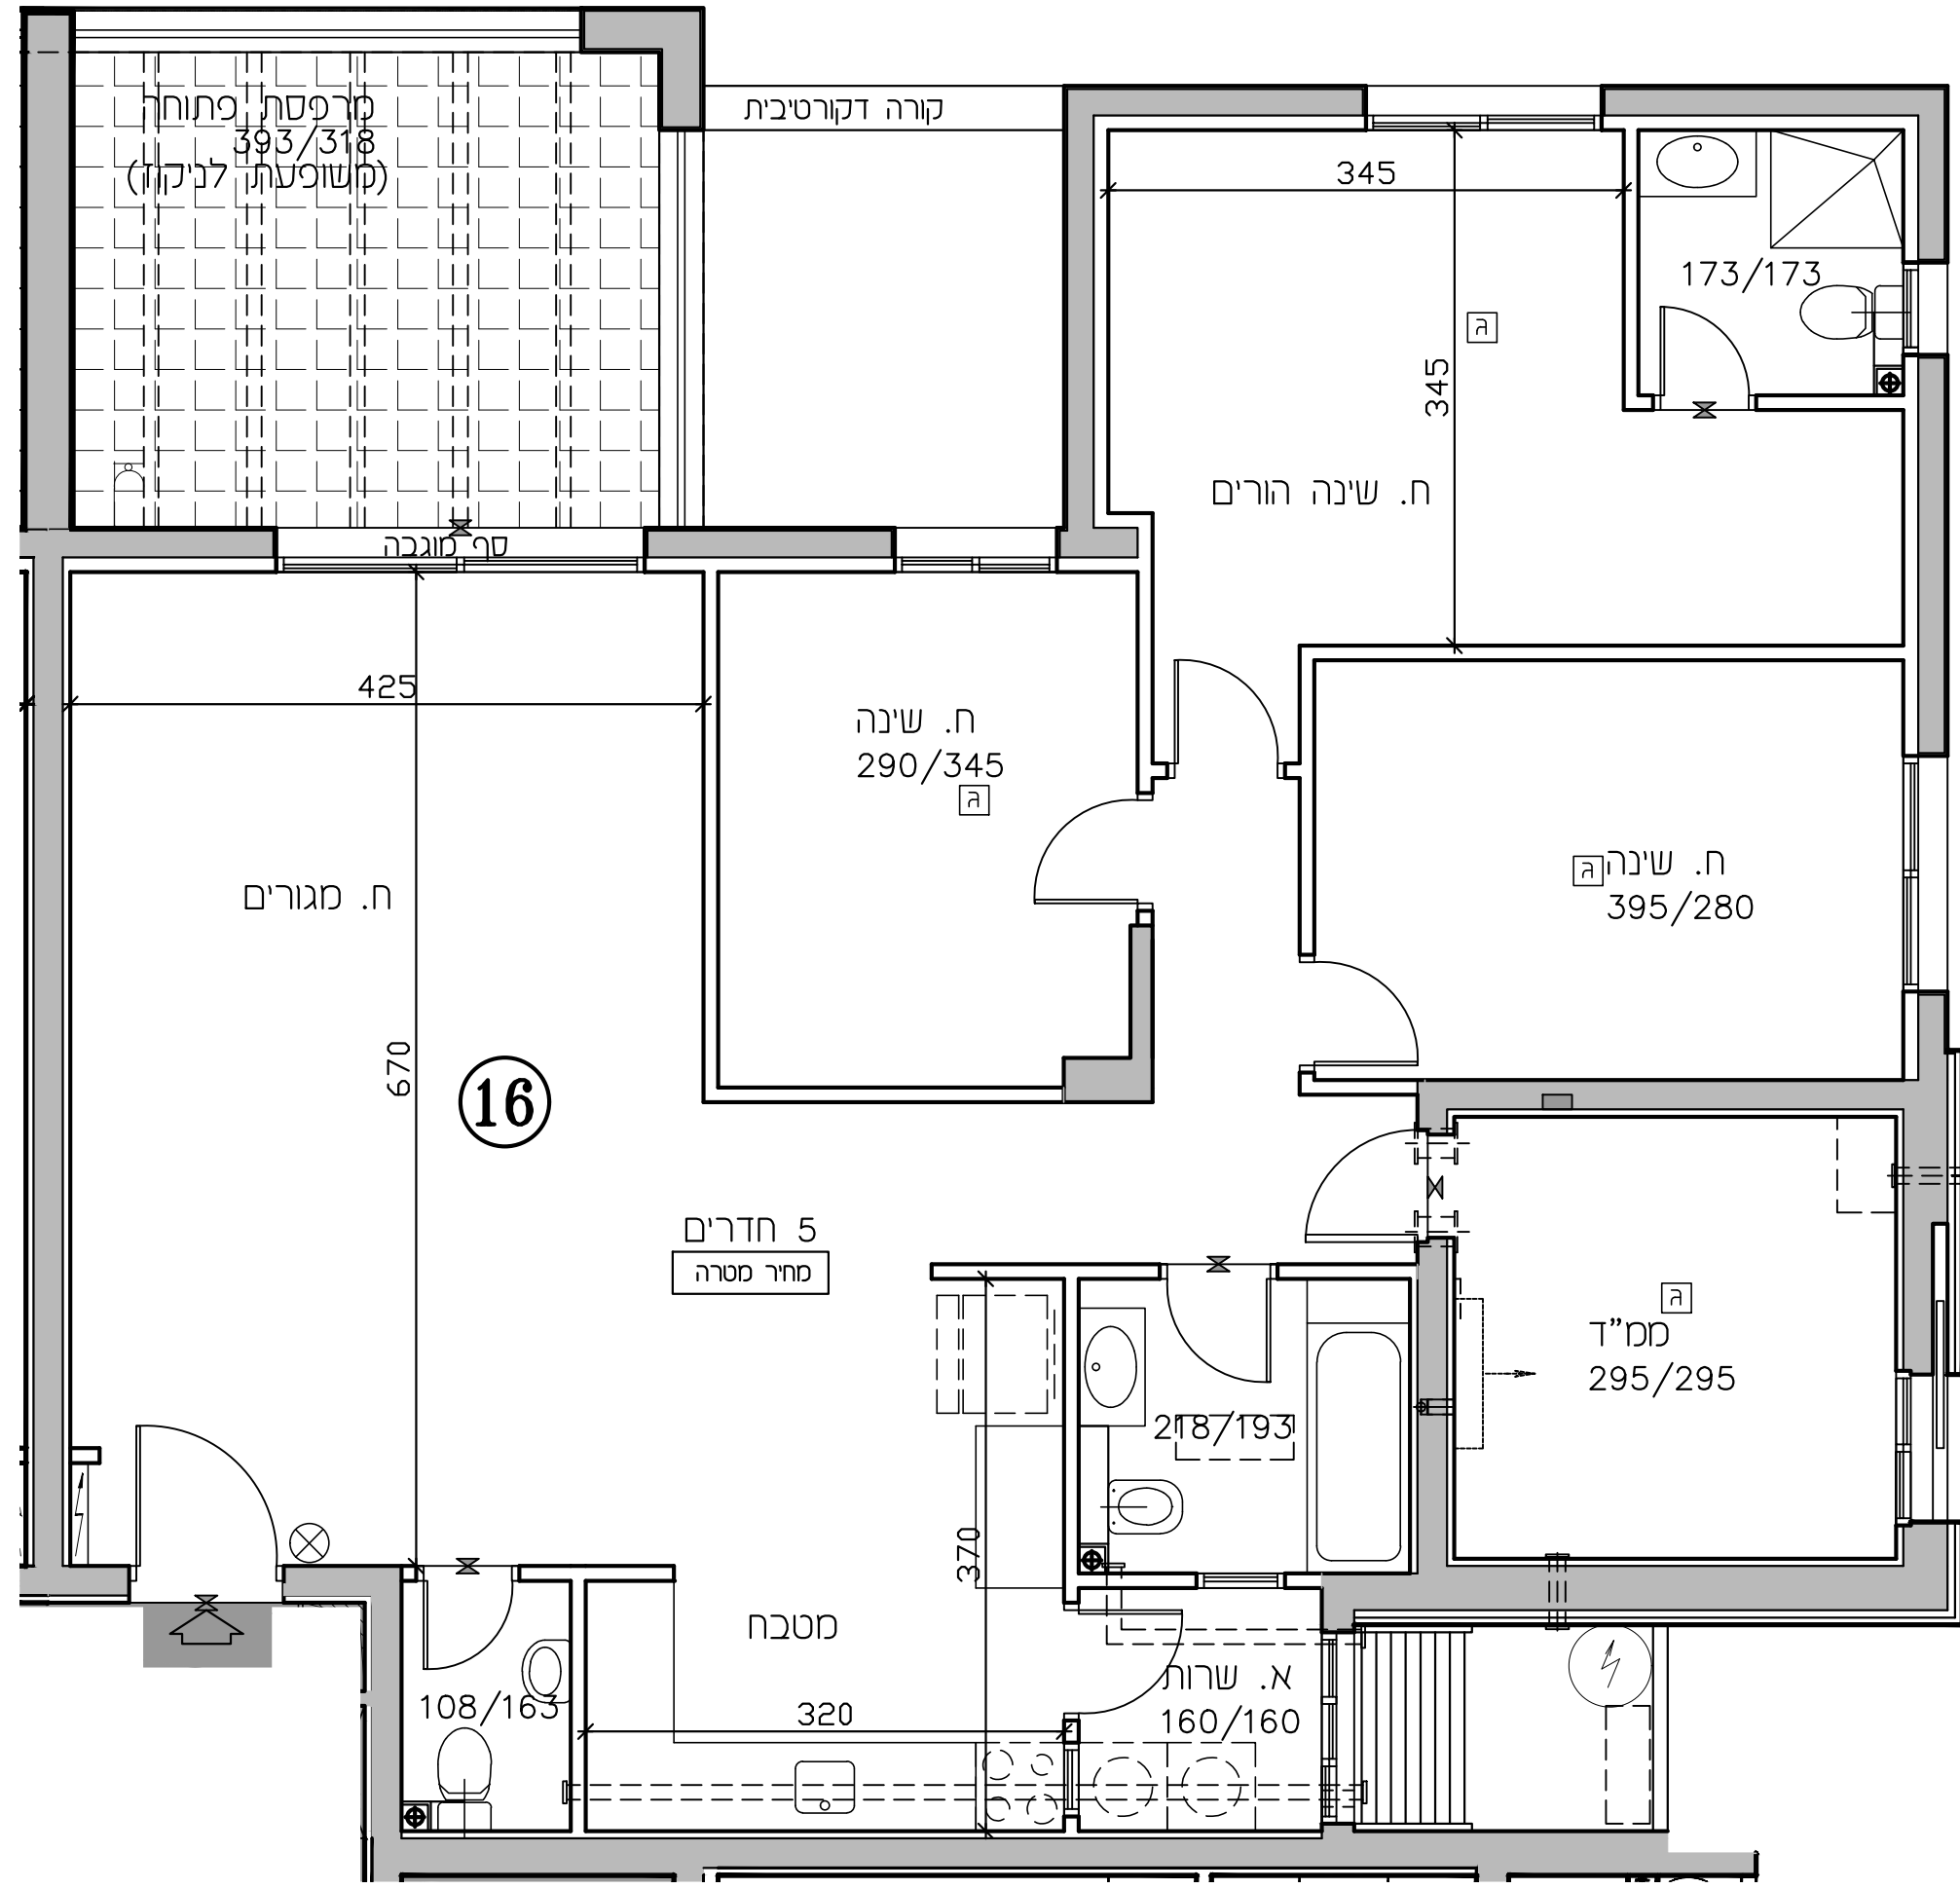

נתניה חבצלת השרון

מגרש 614

* ראה רשימת הערות ומקרא בתחילת חוברת זו

מס' מגרש:	614
בנין:	A(3)
מס' קומה:	4
מס' דירה:	16
שטח דירה:	124.90 מ.ר.
שטח מרפסת שמש ו/או גינה צמודה:	15.70 מ.ר.
שם רוכש:	
תאריך:	26.04.2026