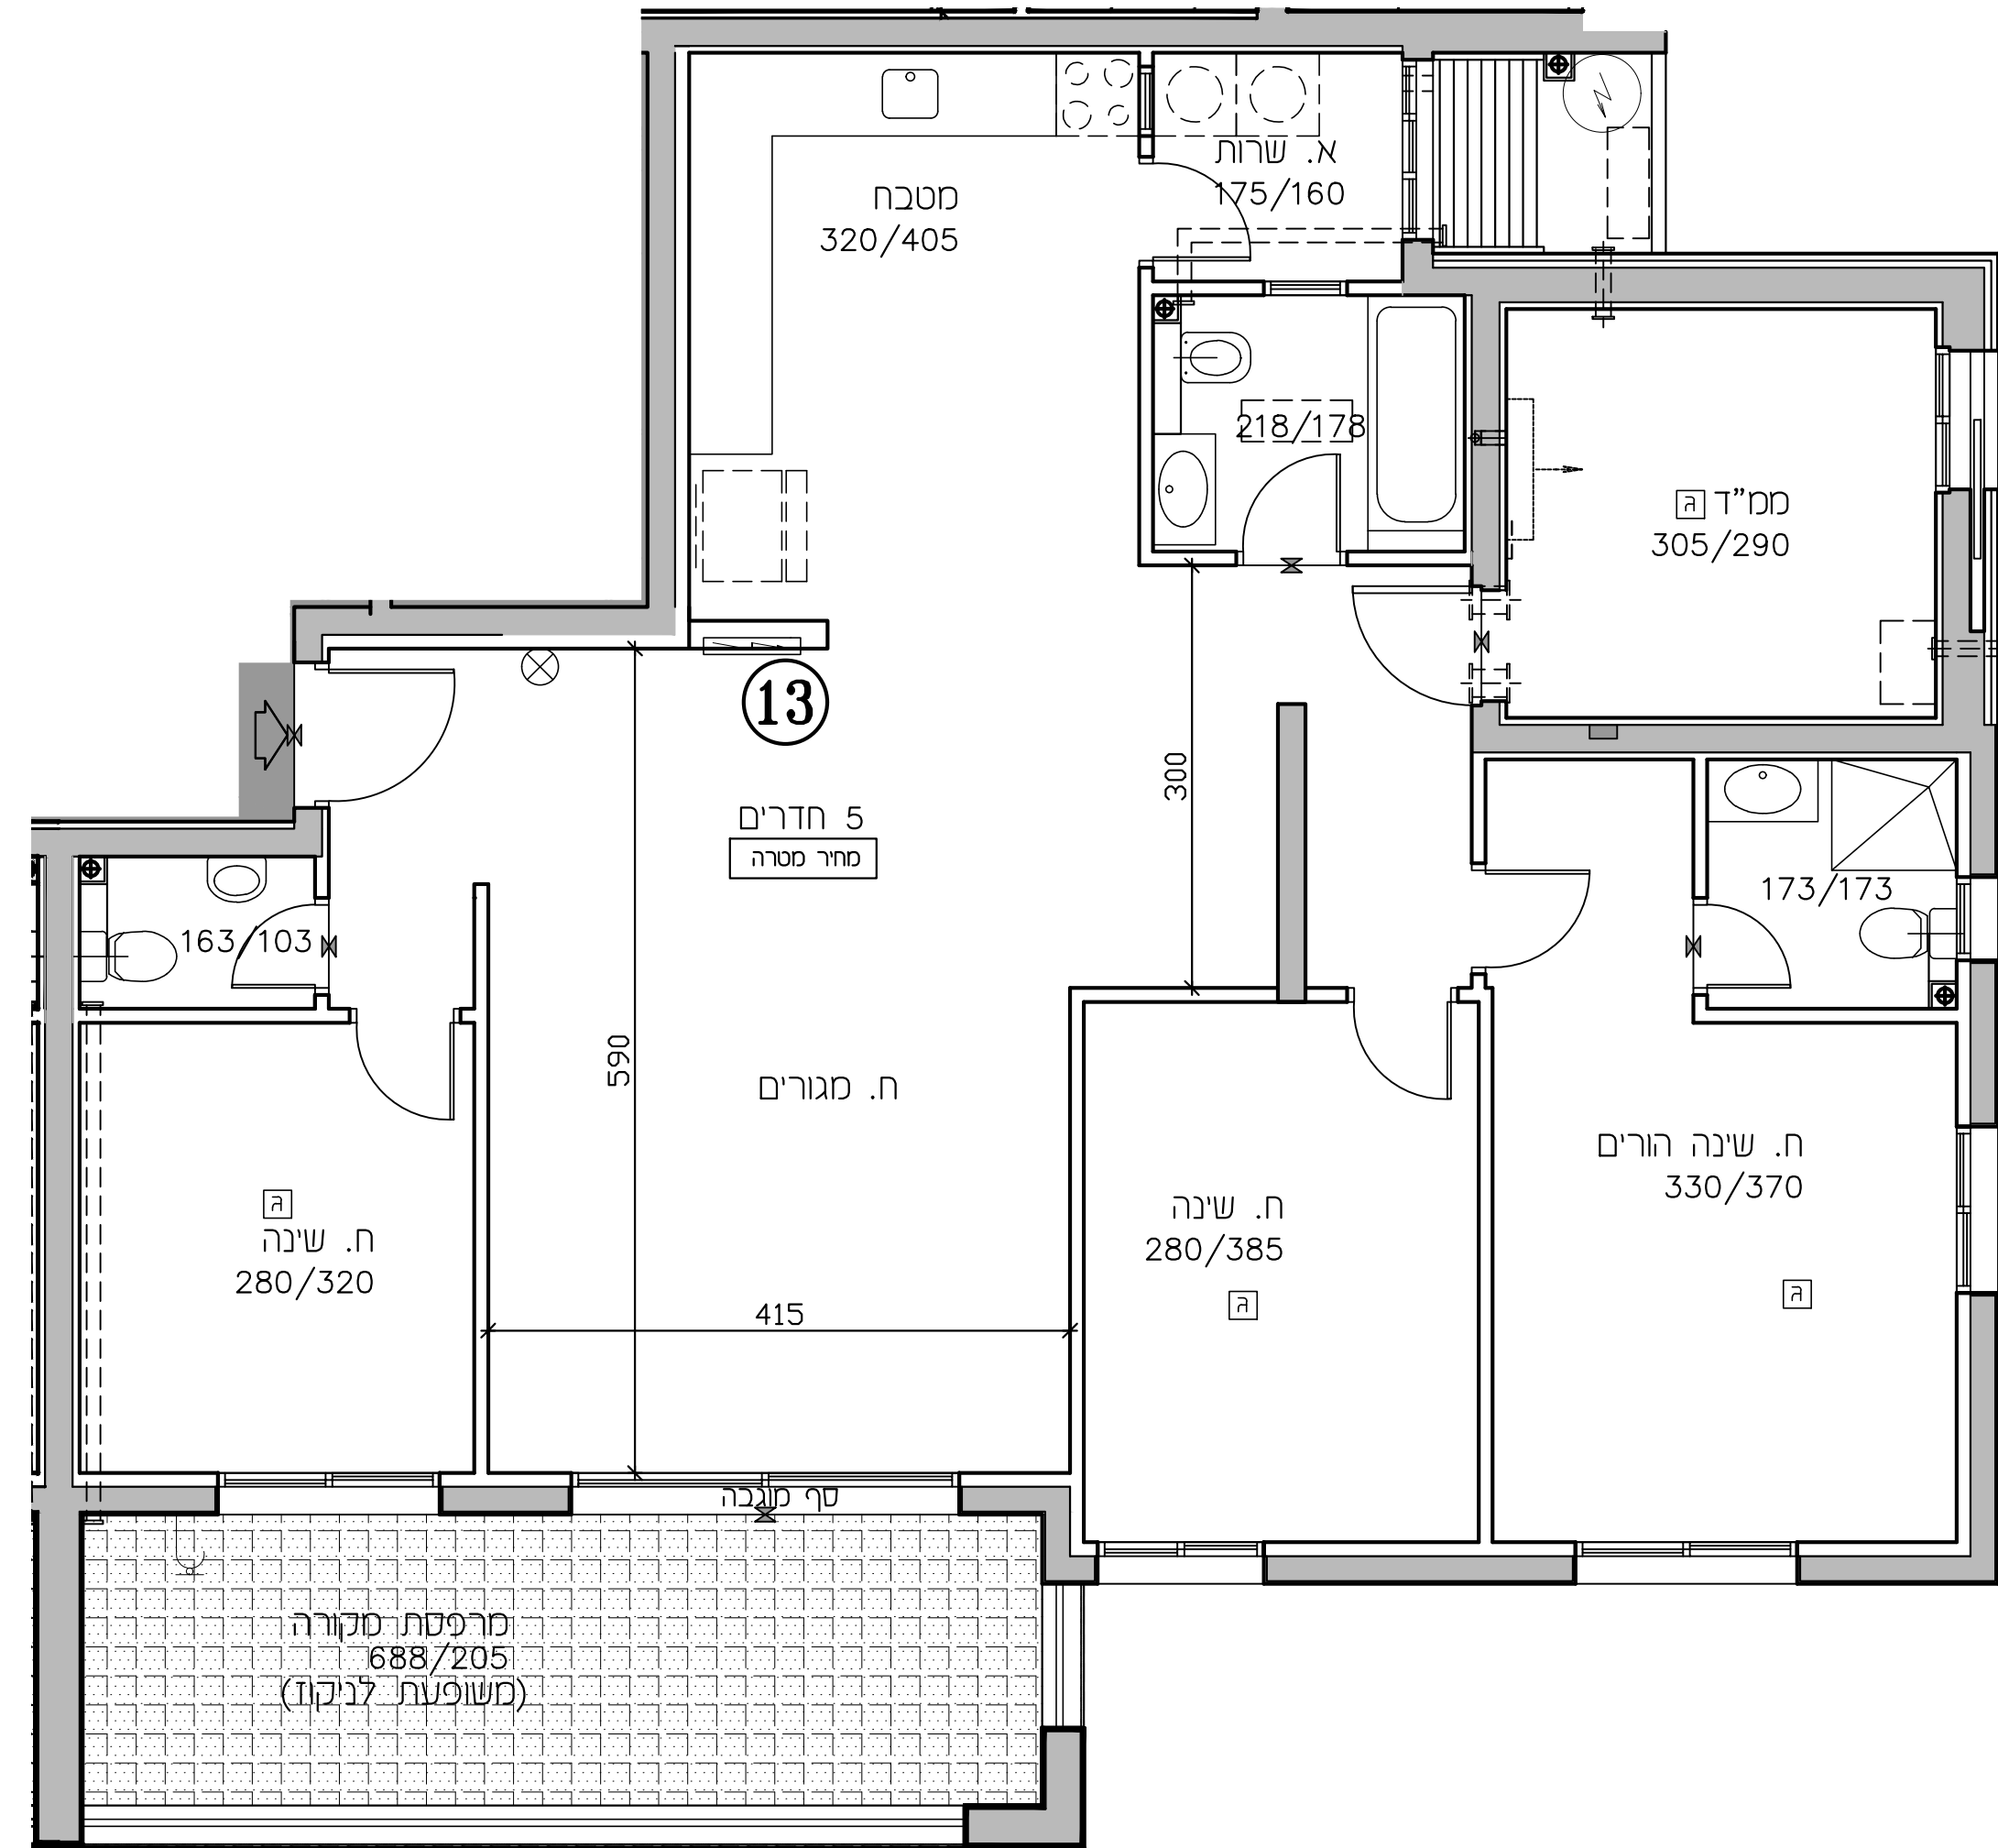

נתניה חבצלת השרון

מגרש 614

* ראה רשימת הערות ומקרא בתחילת חוברת זו

מס' מגרש:	614
בנין:	A(3)
מס' קומה:	3
מס' דירה:	13
שטח דירה: מ.ר.	126.45
שטח מרפסת שמש ו/או גינה צמודה: מ.ר.	17.61
שם רוכש:	
תאריך:	26.04.2026

לפני היתר בניה - ולכן יתכנו שינויים והתאמות ככל שידרשו, ע"י הרשויות המוסמכות, המתכננים והיועצים השונים.
לפי חוק המכר התשל"ד 1974 תיקון התשס"ח 2008
תכנית מכר: בנין:
קנה מידה: 1:50
תאריך: 26.04.2026 מהדורה: 1