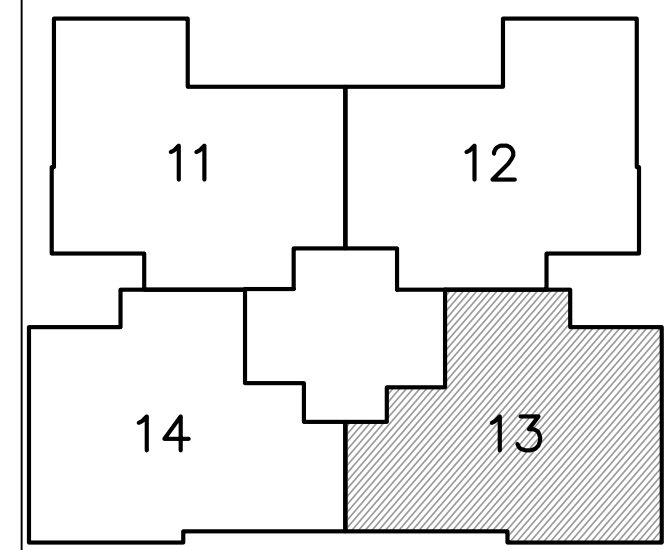

נתניה חבצלת השרון

מגרש 614

* ראה רשימת הערות ומקרא בתחילת חוברת זו

מס' מגרש:	614
בנין:	A(3)
מס' קומה:	3
מס' דירה:	13
שטח דירה: מ.ר.	126.45
שטח מרפסת שמש ו/או גינה צמודה: מ.ר.	17.61
שם רוכש:	
תאריך:	26.04.2026