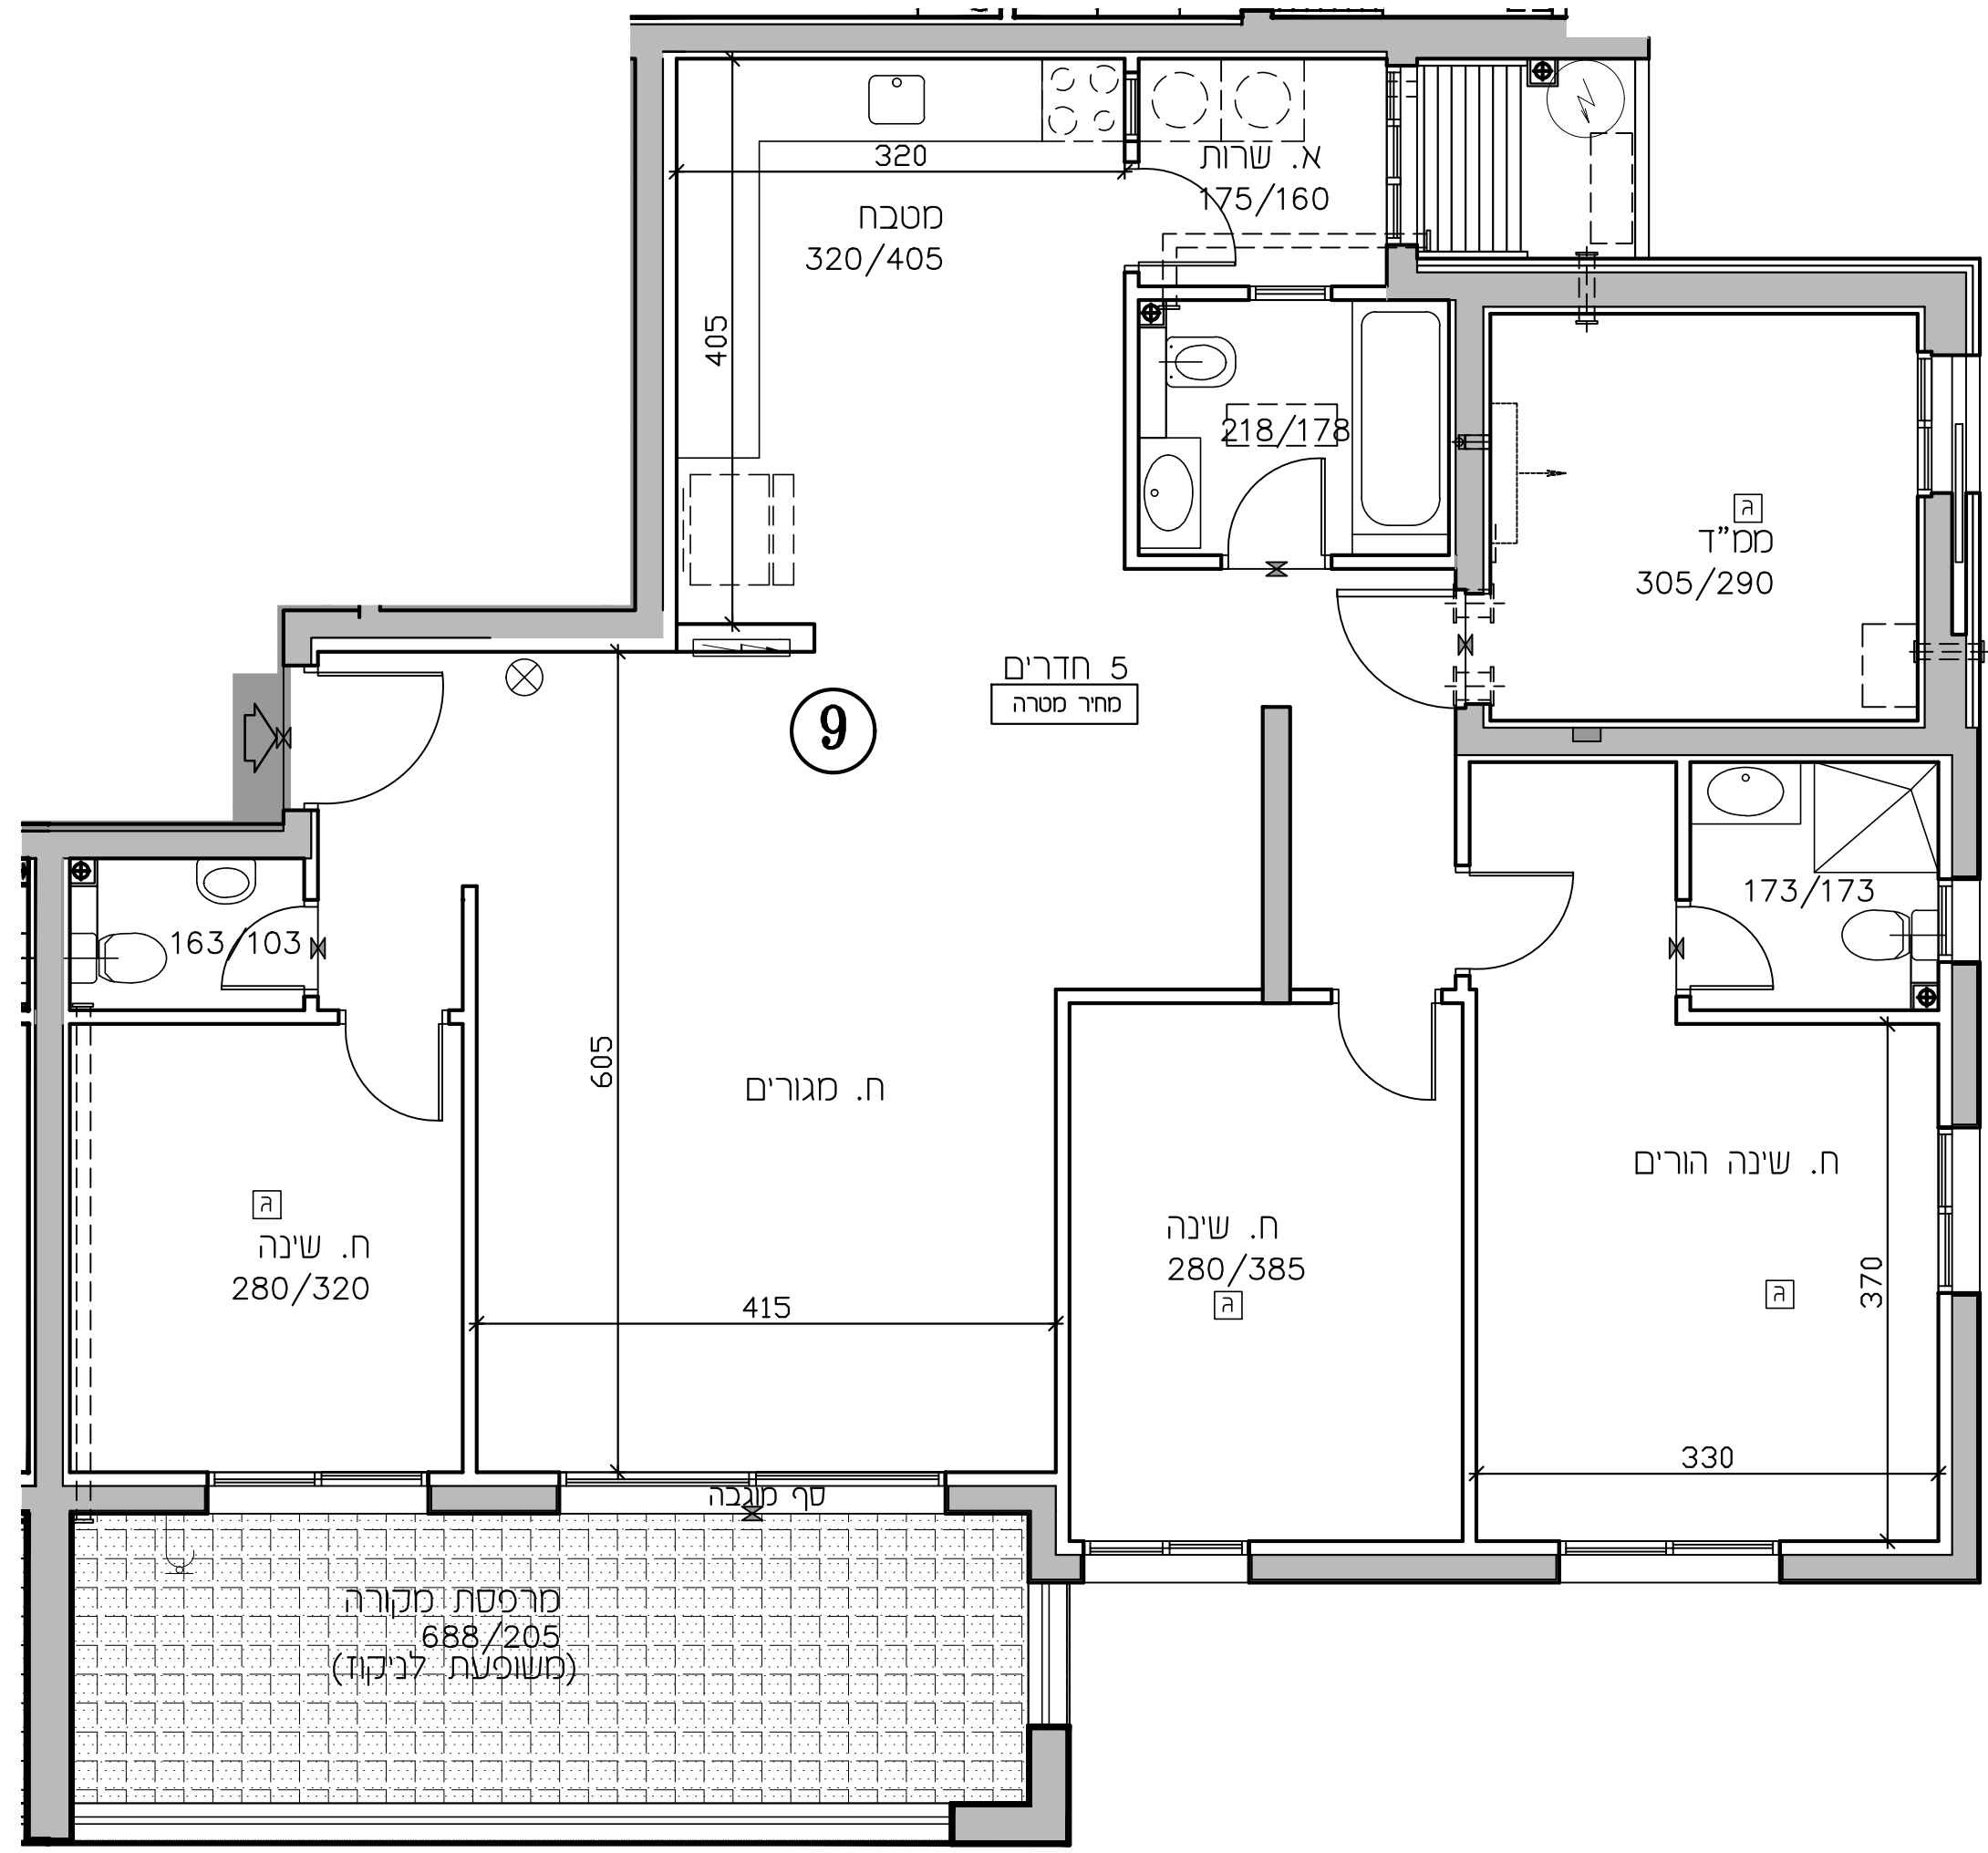

נתניה חבצלת השרון

מגרש 614

* ראה רשימת הערות ומקרא בתחילת חוברת זו

מס' מגרש:	614
בנין:	A2
מס' קומה:	2
מס' דירה:	9
שטח דירה:	126.45 מ.ר.
שטח מרפסת שמש ו/או גינה צמודה:	17.61 מ.ר.
שם רוכש:	
תאריך:	26.04.2026