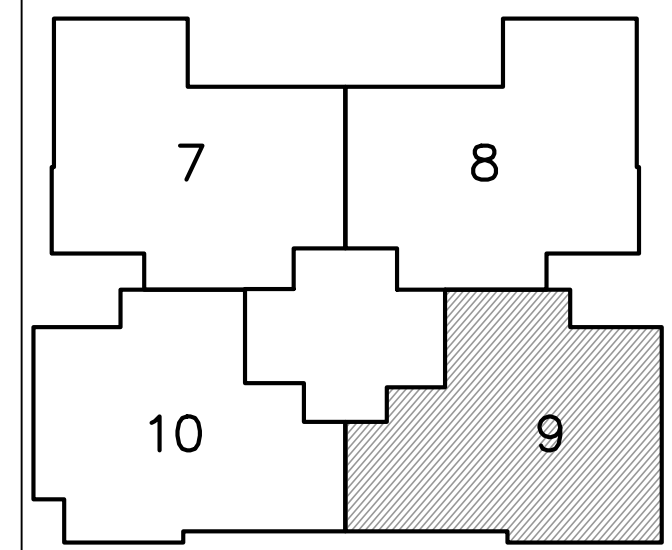

נתניה חבצלת השרון

מגרש 614

* ראה רשימת הערות ומקרא בתחילת חוברת זו

מס' מגרש:	614
בנין:	A2
מס' קומה:	2
מס' דירה:	9
שטח דירה:	126.45 מ.ר.
שטח מרפסת שמש ו/או גינה צמודה:	17.61 מ.ר.
שם רוכש:	
תאריך:	26.04.2026