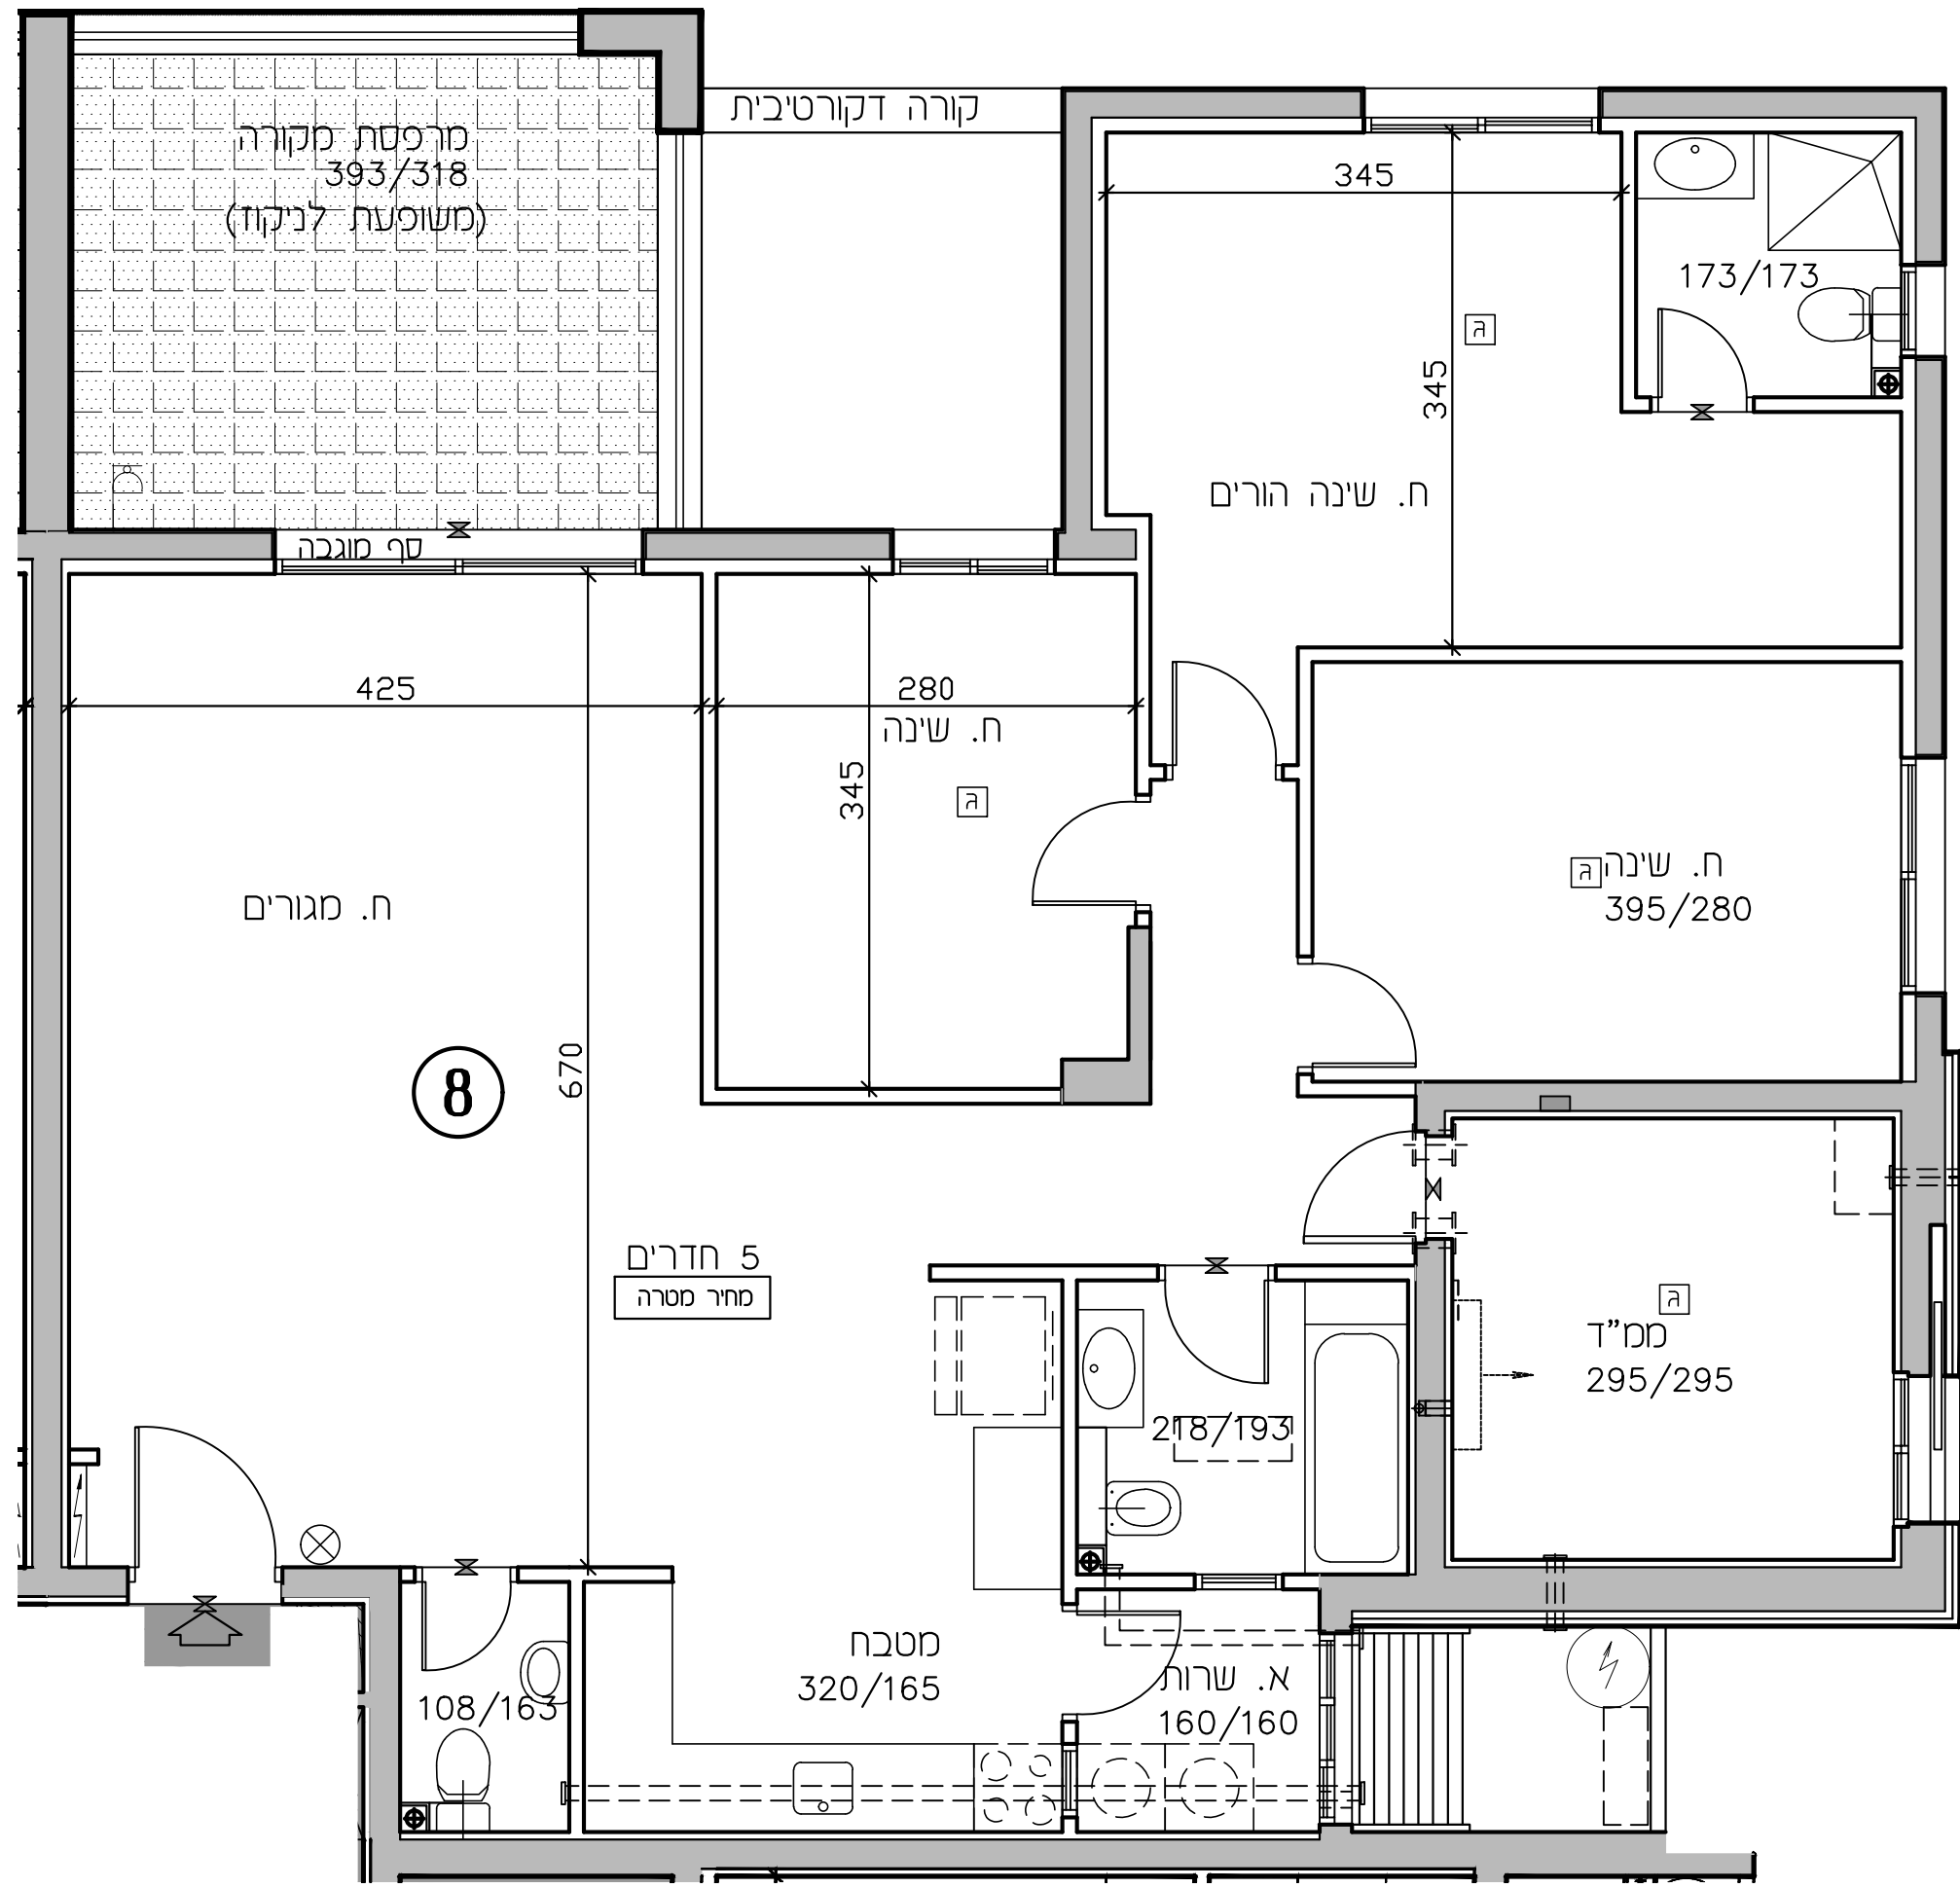

# נתניה חבצלת השרון

מגרש 614

\* ראה רשימת הערות ומקרא בתחילת חוברת זו

מס' מגרש:	614
בנין:	A2
מס' קומה:	2
מס' דירה:	8
שטח דירה:	124.90 מ.ר.
שטח מרפסת שמש ו/או גינה צמודה:	15.70 מ.ר.
שם רוכש:	
תאריך:	26.04.2026