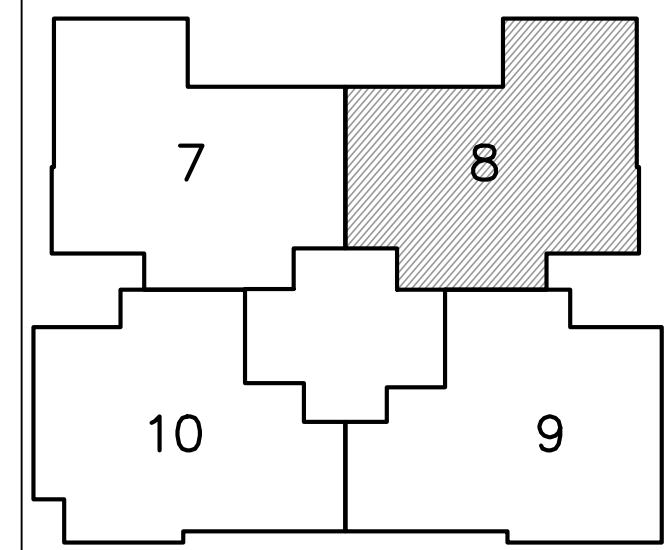

# נתניה חבצלת השרון

מגרש 614

\* ראה רשימת הערות ומקרא בתחילת חוברת זו

מס' מגרש:	614
בנין:	A2
מס' קומה:	2
מס' דירה:	8
שטח דירה:	124.90 מ.ר.
שטח מרפסת שמש ו/או גינה צמודה:	15.70 מ.ר.
שם רוכש:	
תאריך:	26.04.2026