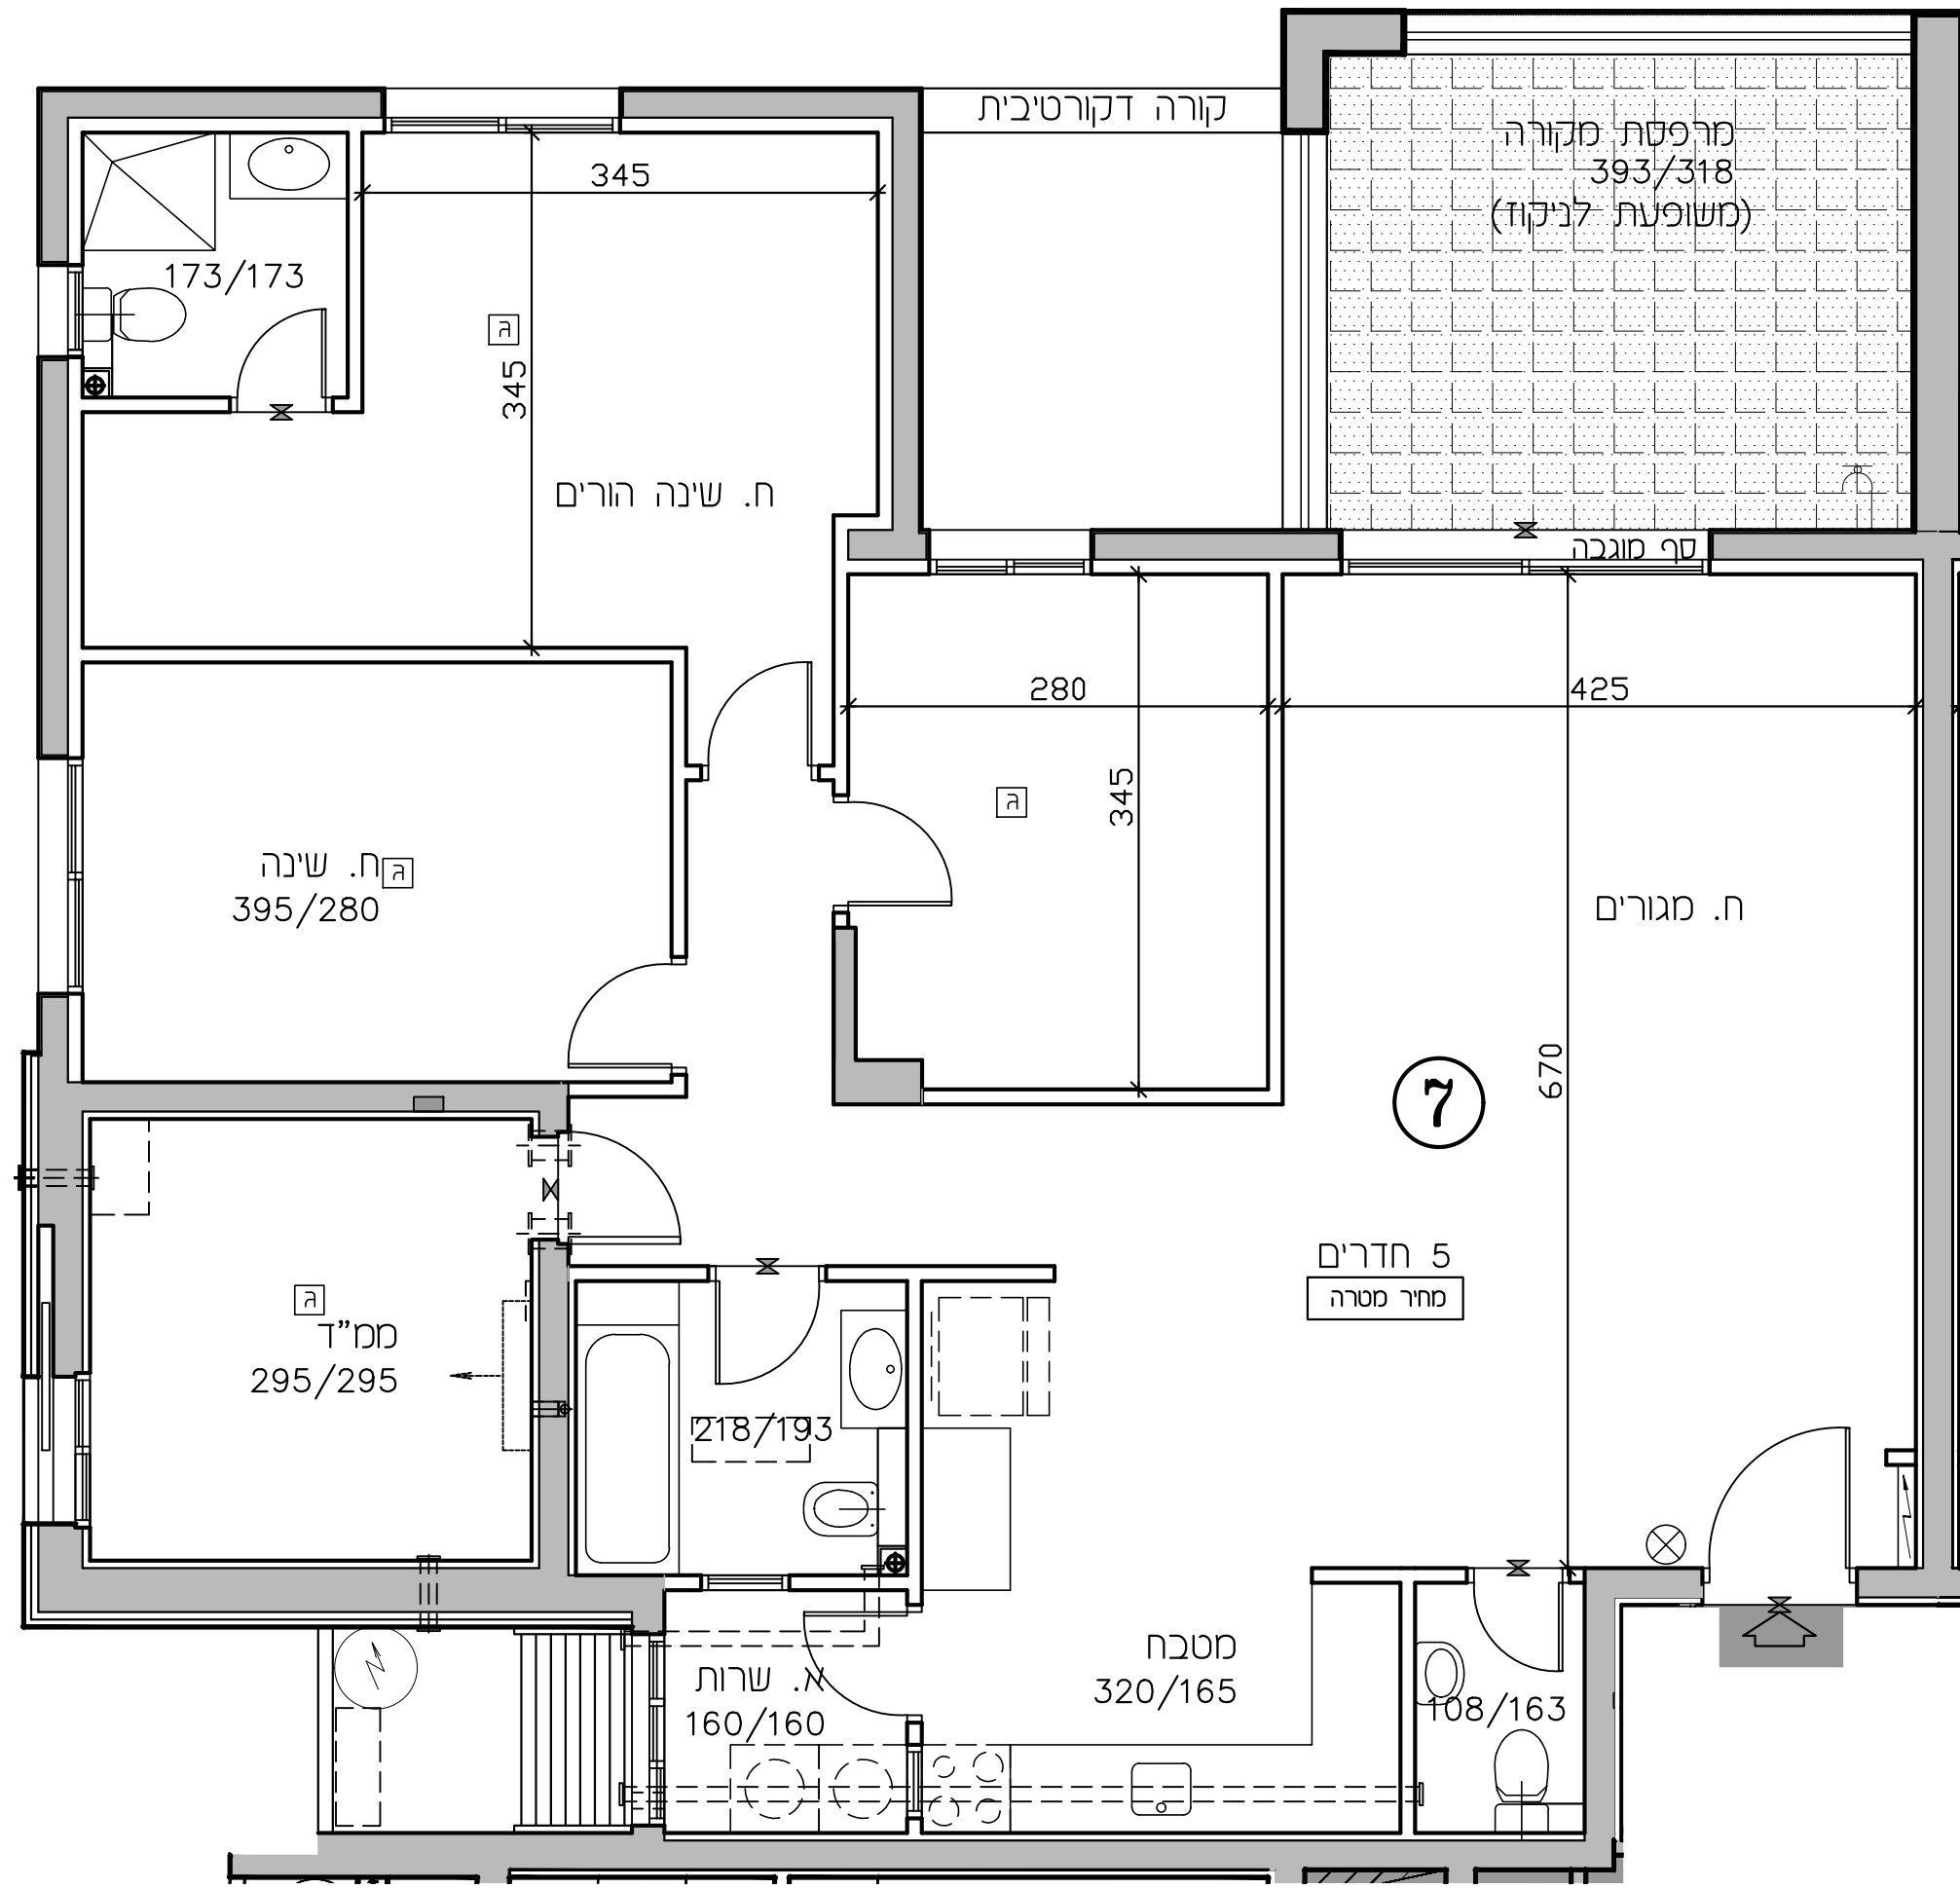

נתניה חבצלת השרון

מגרש 614

* ראה רשימת הערות ומקרא בתחילת חוברת זו

מס' מגרש:	614
בנין:	A2
מס' קומה:	2
מס' דירה:	7
שטח דירה:	124.80 מ.ר.
שטח מרפסת שמש ו/או גינה צמודה:	15.70 מ.ר.
שם רוכש:	
תאריך:	26.04.2026