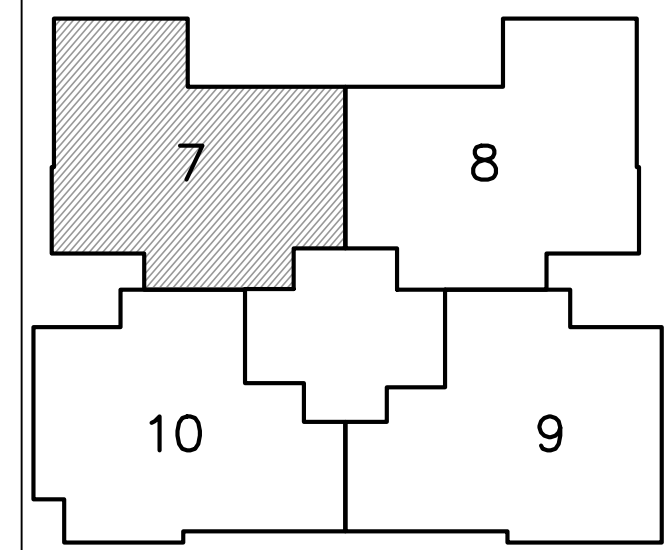

נתניה חבצלת השרון

מגרש 614

* ראה רשימת הערות ומקרא בתחילת חוברת זו

מס' מגרש:	614
בנין:	A2
מס' קומה:	2
מס' דירה:	7
שטח דירה:	124.80 מ.ר.
שטח מרפסת שמש ו/או גינה צמודה:	15.70 מ.ר.
שם רוכש:	
תאריך:	26.04.2026