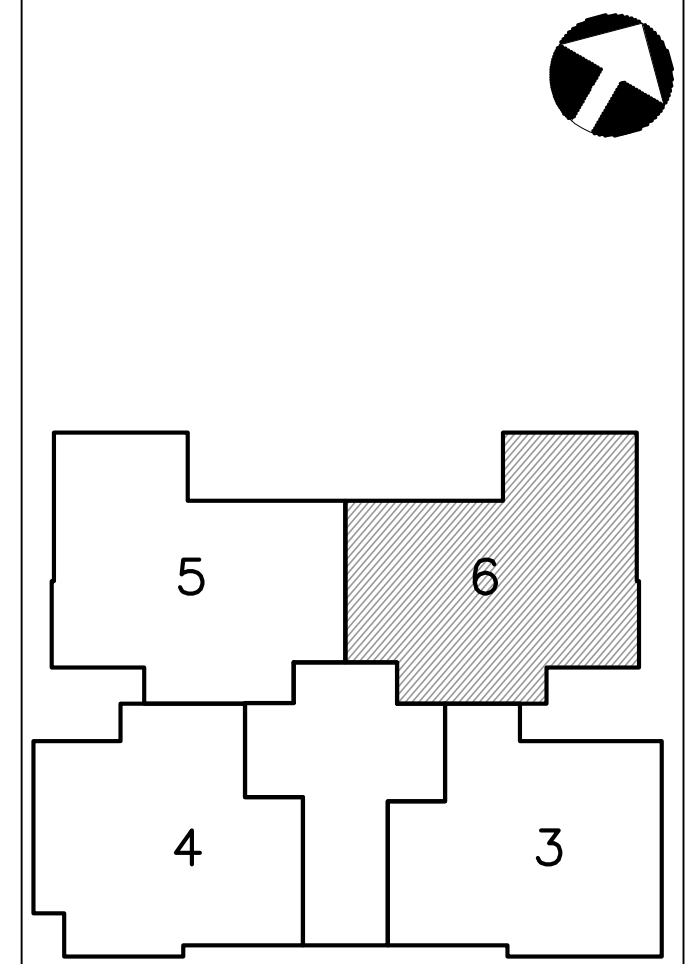

נתניה חבצלת השרון

מגרש 614

* ראה רשימת הערות ומקרא בתחילת חוברת זו

מס' מגרש:	614
בנין:	A2
מס' קומה:	1
מס' דירה:	6
שטח דירה:	124.90 מ.ר.
שטח מרפסת שמש ו/או גינה צמודה:	15.70 מ.ר.
שם רוכש:	
תאריך:	26.04.2026