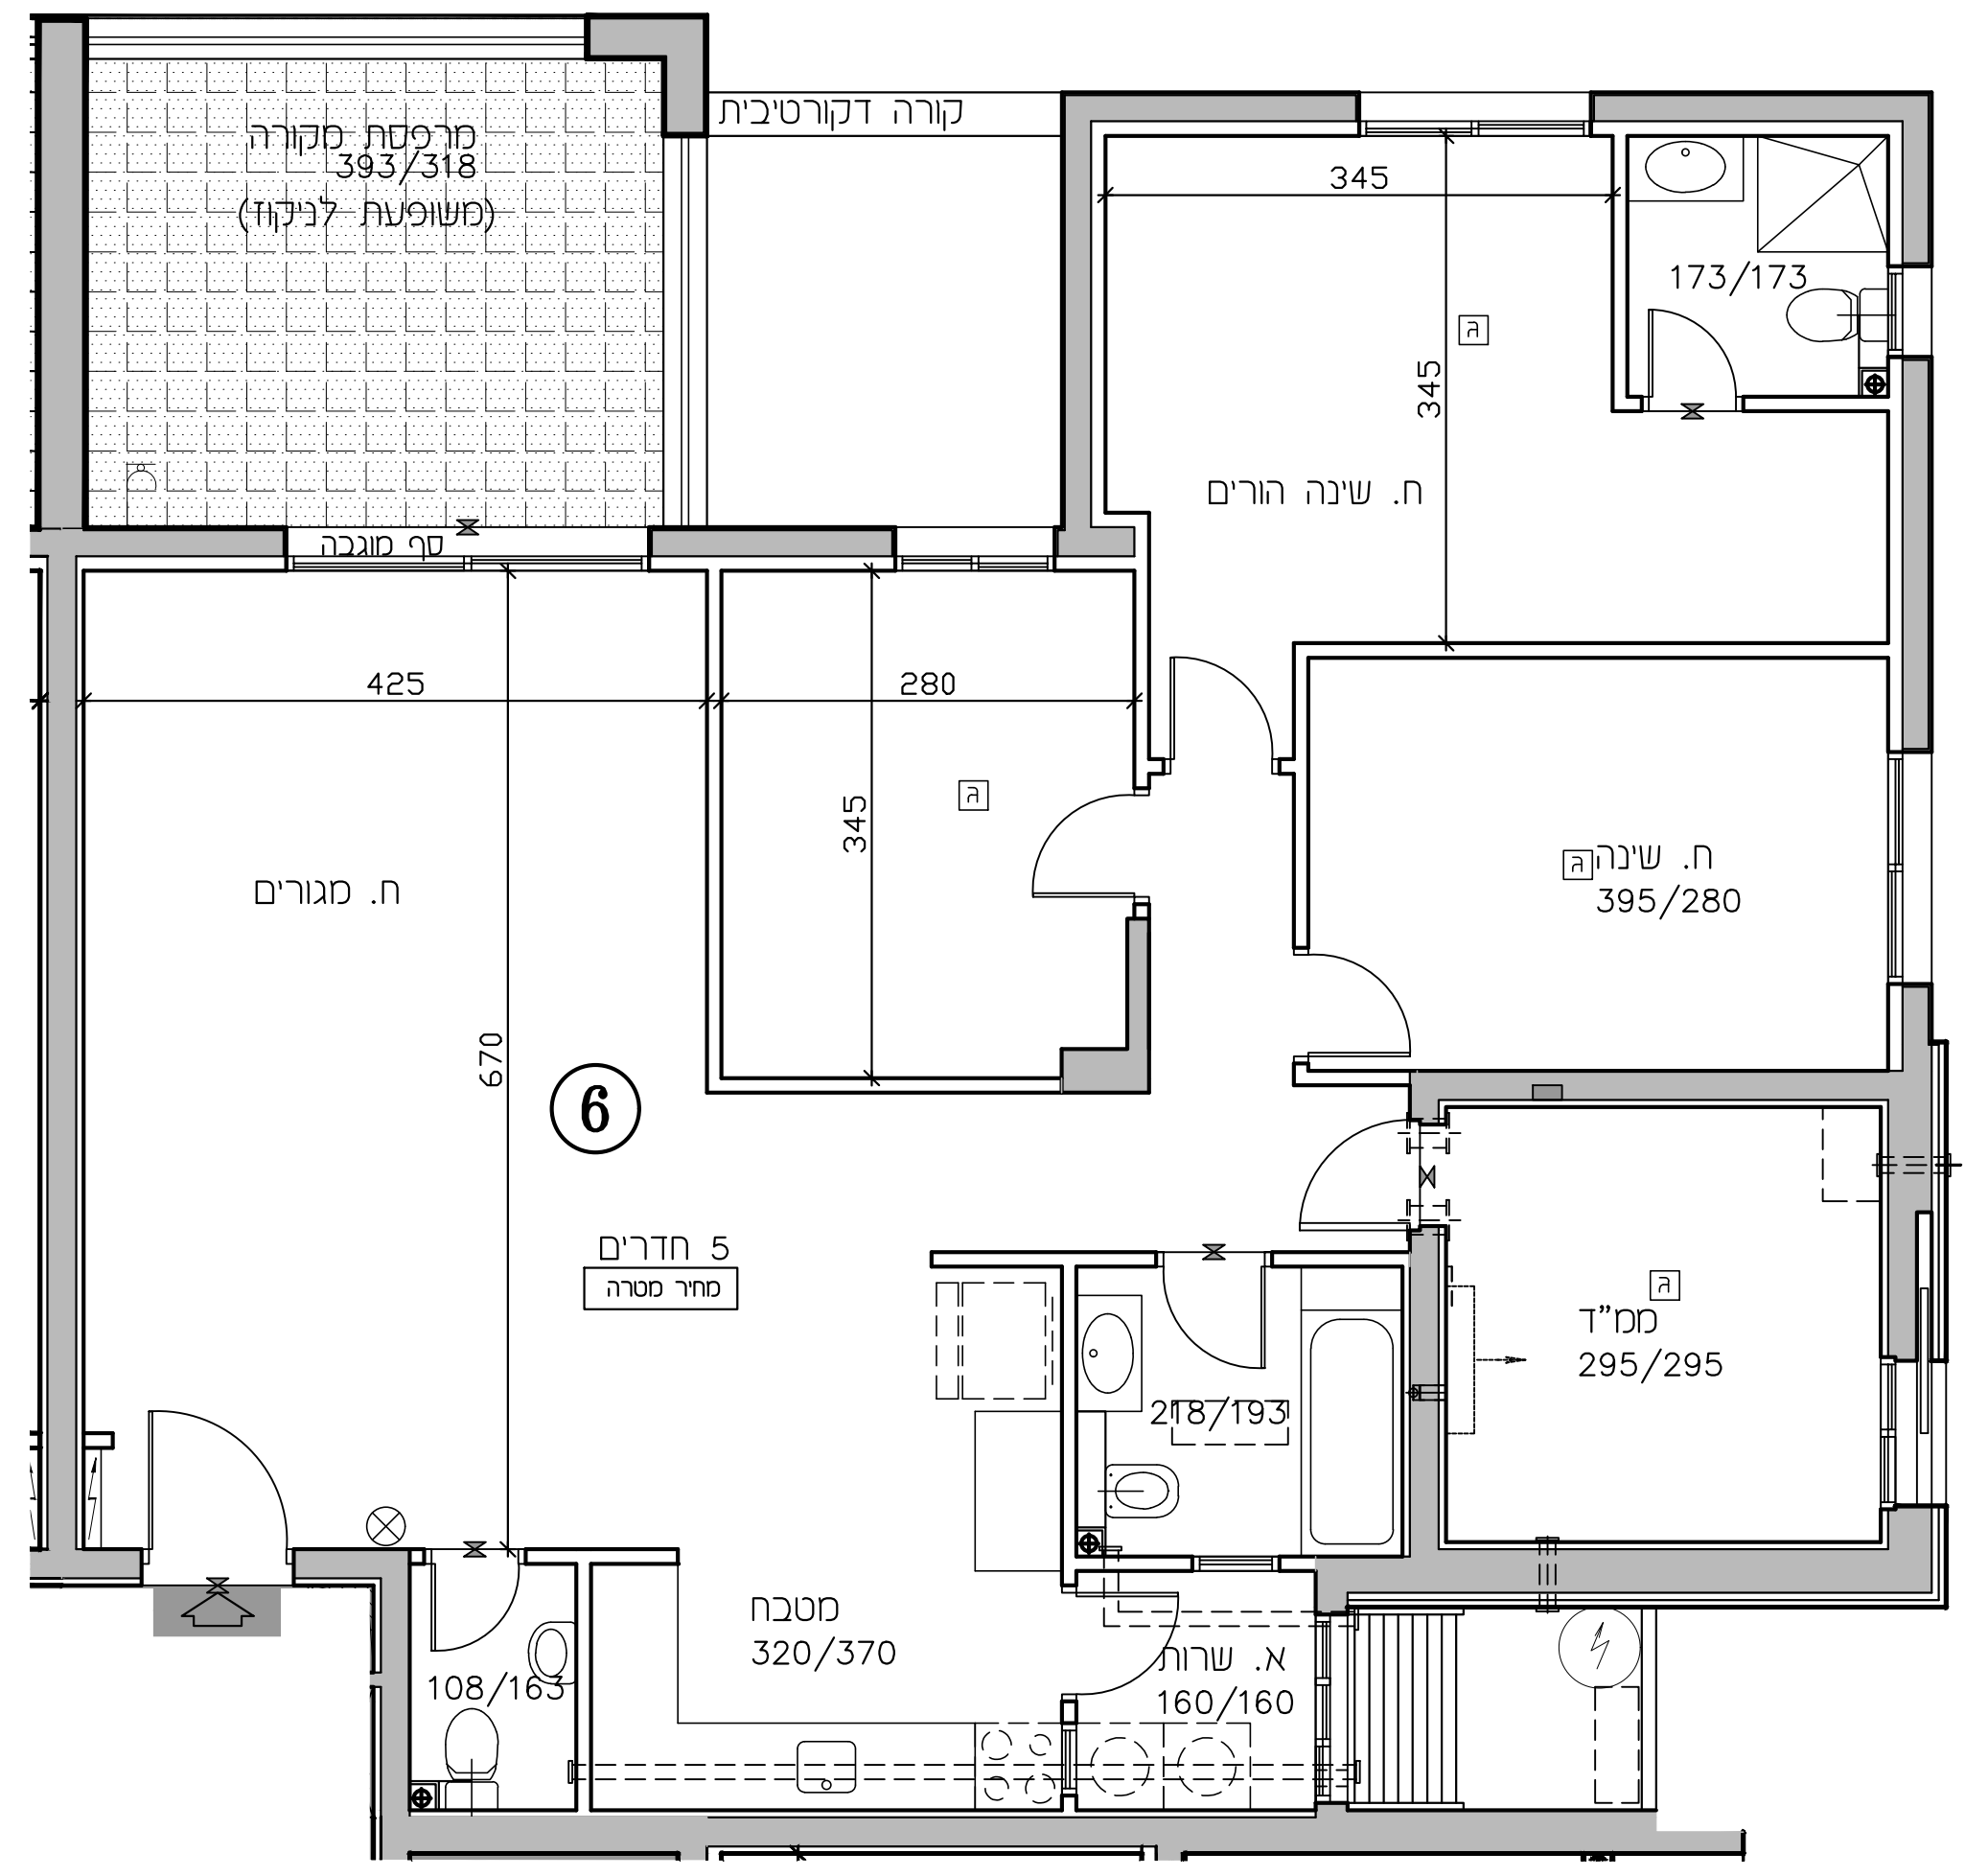

נתניה חבצלת השרון

מגרש 614

* ראה רשימת הערות ומקרא בתחילת חוברת זו

מס' מגרש:	614
בנין:	A2
מס' קומה:	1
מס' דירה:	6
שטח דירה:	124.90 מ.ר.
שטח מרפסת שמש ו/או גינה צמודה:	15.70 מ.ר.
שם רוכש:	
תאריך:	26.04.2026