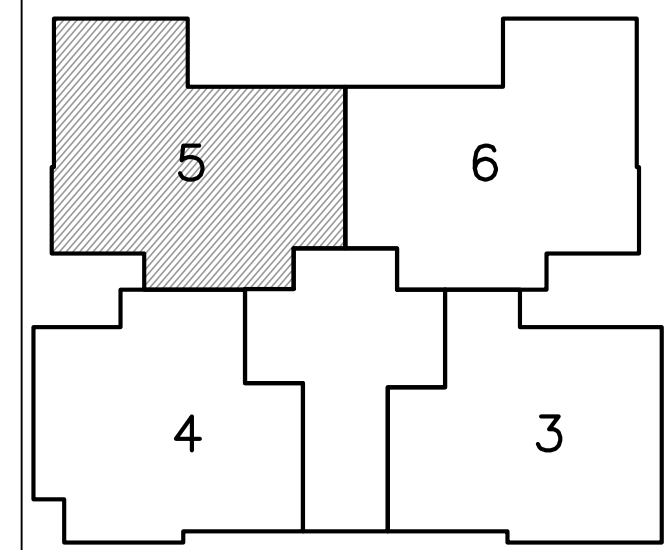

נתניה חבצלת השרון

מגרש 614

* ראה רשימת הערות ומקרא בתחילת חוברת זו

מס' מגרש:	614
בנין:	A2
מס' קומה:	1
מס' דירה:	5
שטח דירה:	124.80 מ.ר.
שטח מרפסת שמש ו/או גינה צמודה:	15.70 מ.ר.
שם רוכש:	
תאריך:	26.04.2026