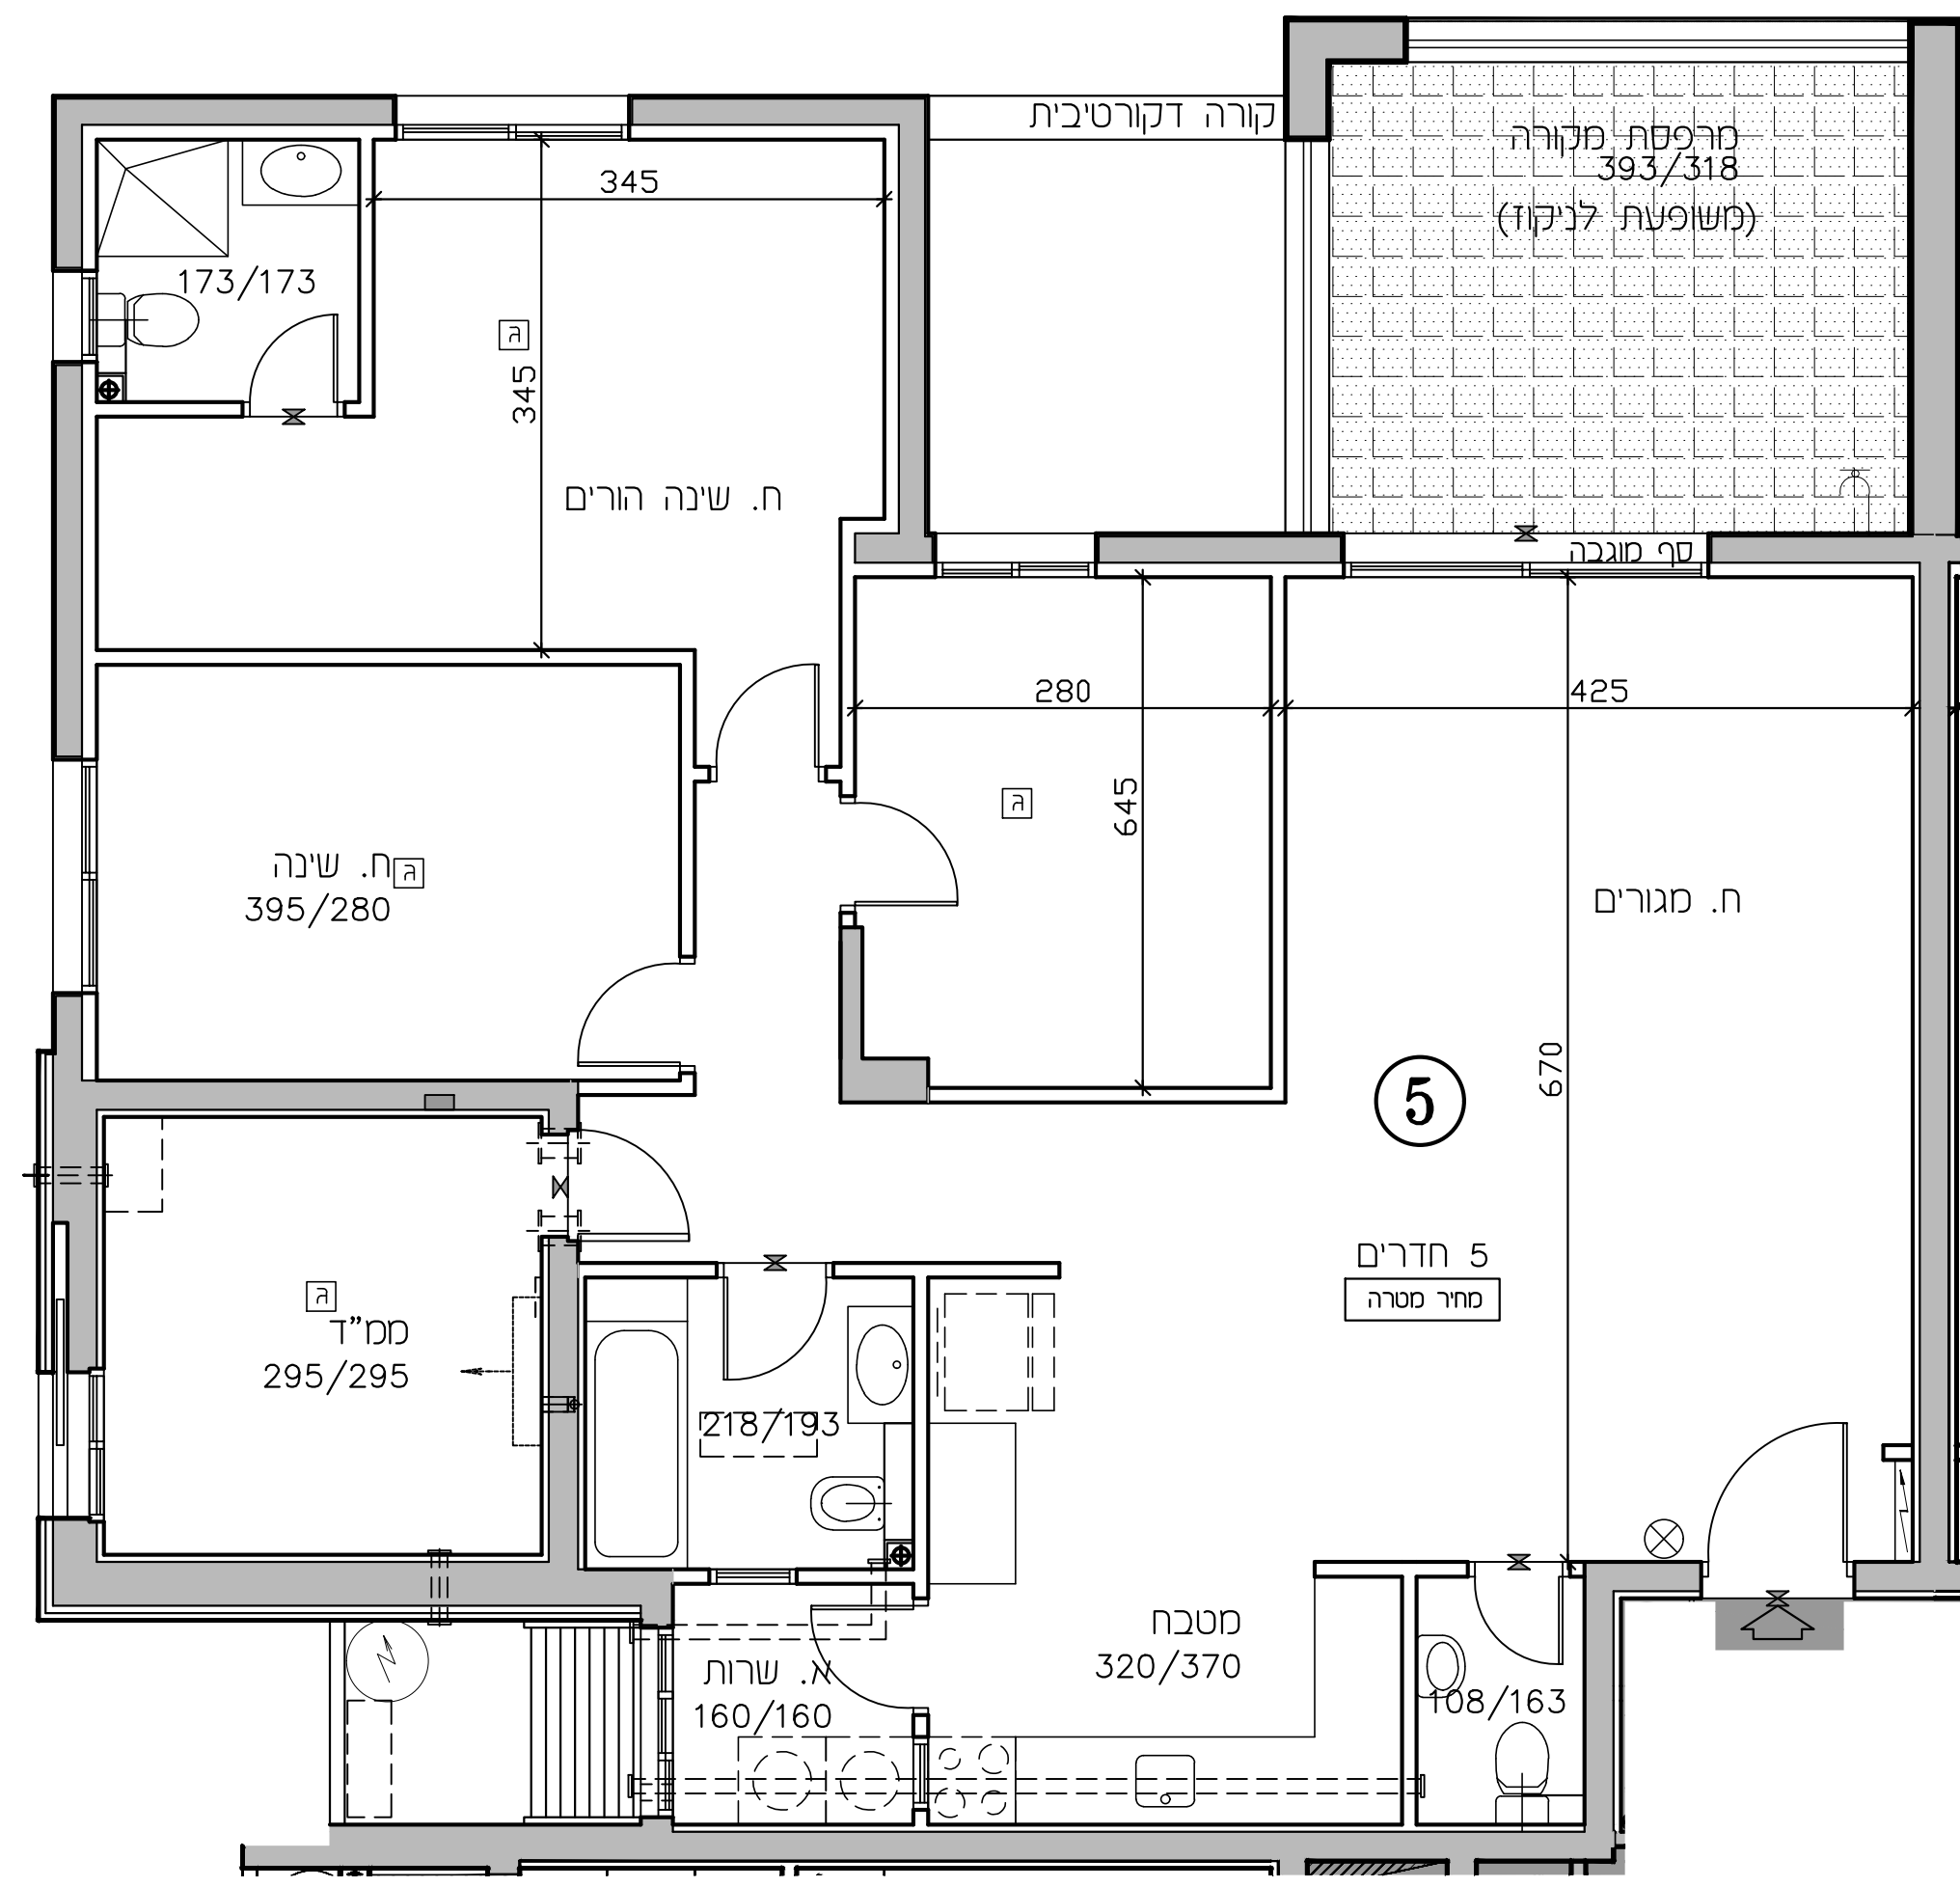

נתניה חבצלת השרון

מגרש 614

* ראה רשימת הערות ומקרא בתחילת חוברת זו

מס' מגרש:	614
בנין:	A2
מס' קומה:	1
מס' דירה:	5
שטח דירה:	124.80 מ.ר.
שטח מרפסת שמש ו/או גינה צמודה:	15.70 מ.ר.
שם רוכש:	
תאריך:	26.04.2026