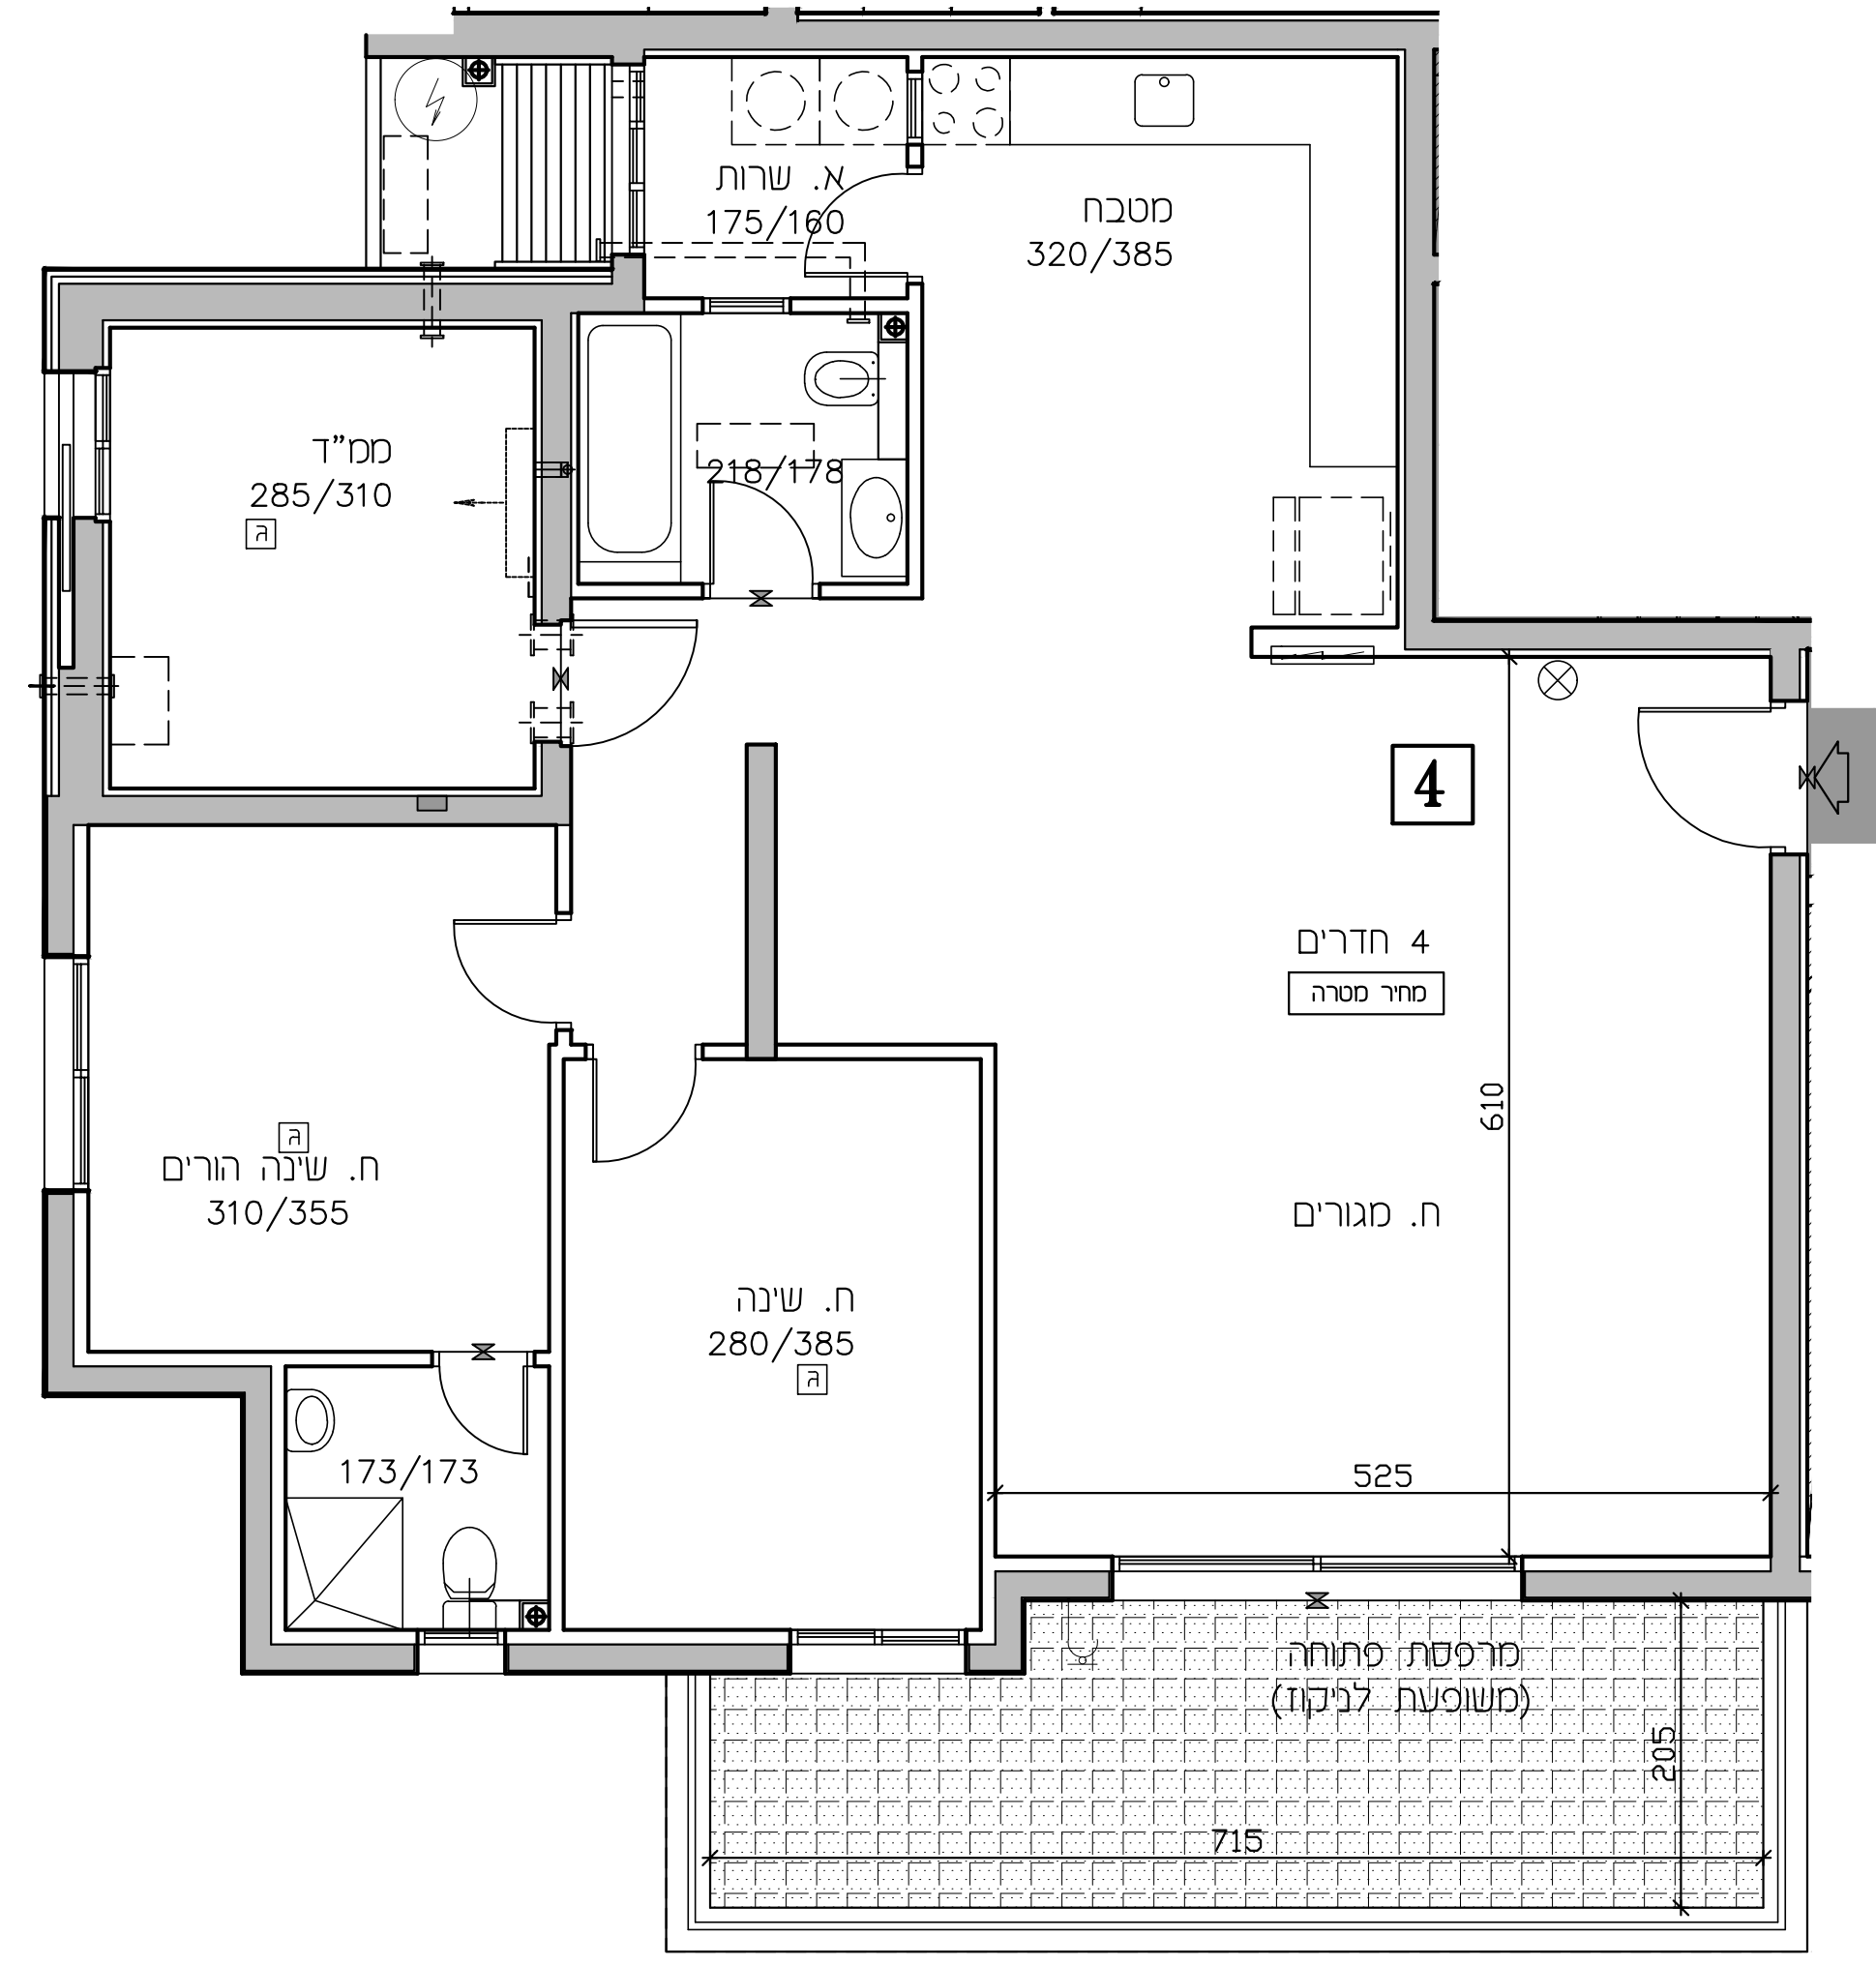

# נתניה חבצלת השרון

מגרש 614

\* ראה רשימת הערות ומקרא בתחילת חוברת זו

מס' מגרש:	614
בנין:	A2
מס' קומה:	1
מס' דירה:	4
שטח דירה:	113.31 מ.ר.
שטח מרפסת שמש ו/או גינה צמודה:	17.49 מ.ר.
שם רוכש:	
תאריך:	26.04.2026