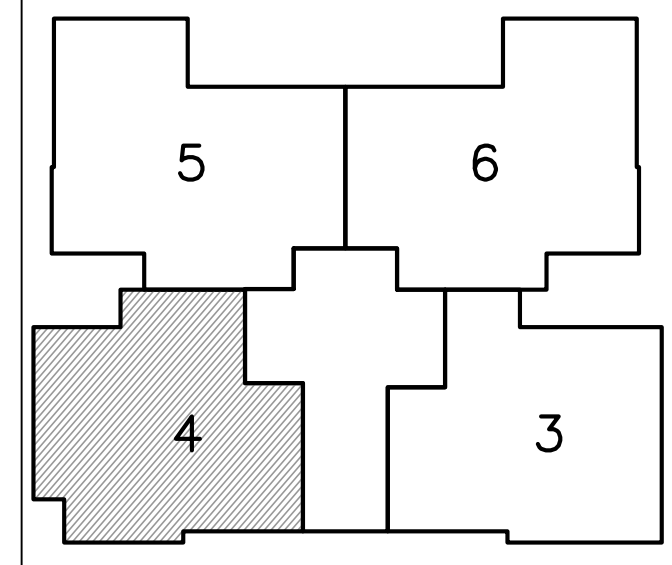

# נתניה חבצלת השרון

מגרש 614

\* ראה רשימת הערות ומקרא בתחילת חוברת זו

מס' מגרש:	614
בנין:	A2
מס' קומה:	1
מס' דירה:	4
שטח דירה:	113.31 מ.ר.
שטח מרפסת שמש ו/או גינה צמודה:	17.49 מ.ר.
שם רוכש:	
תאריך:	26.04.2026