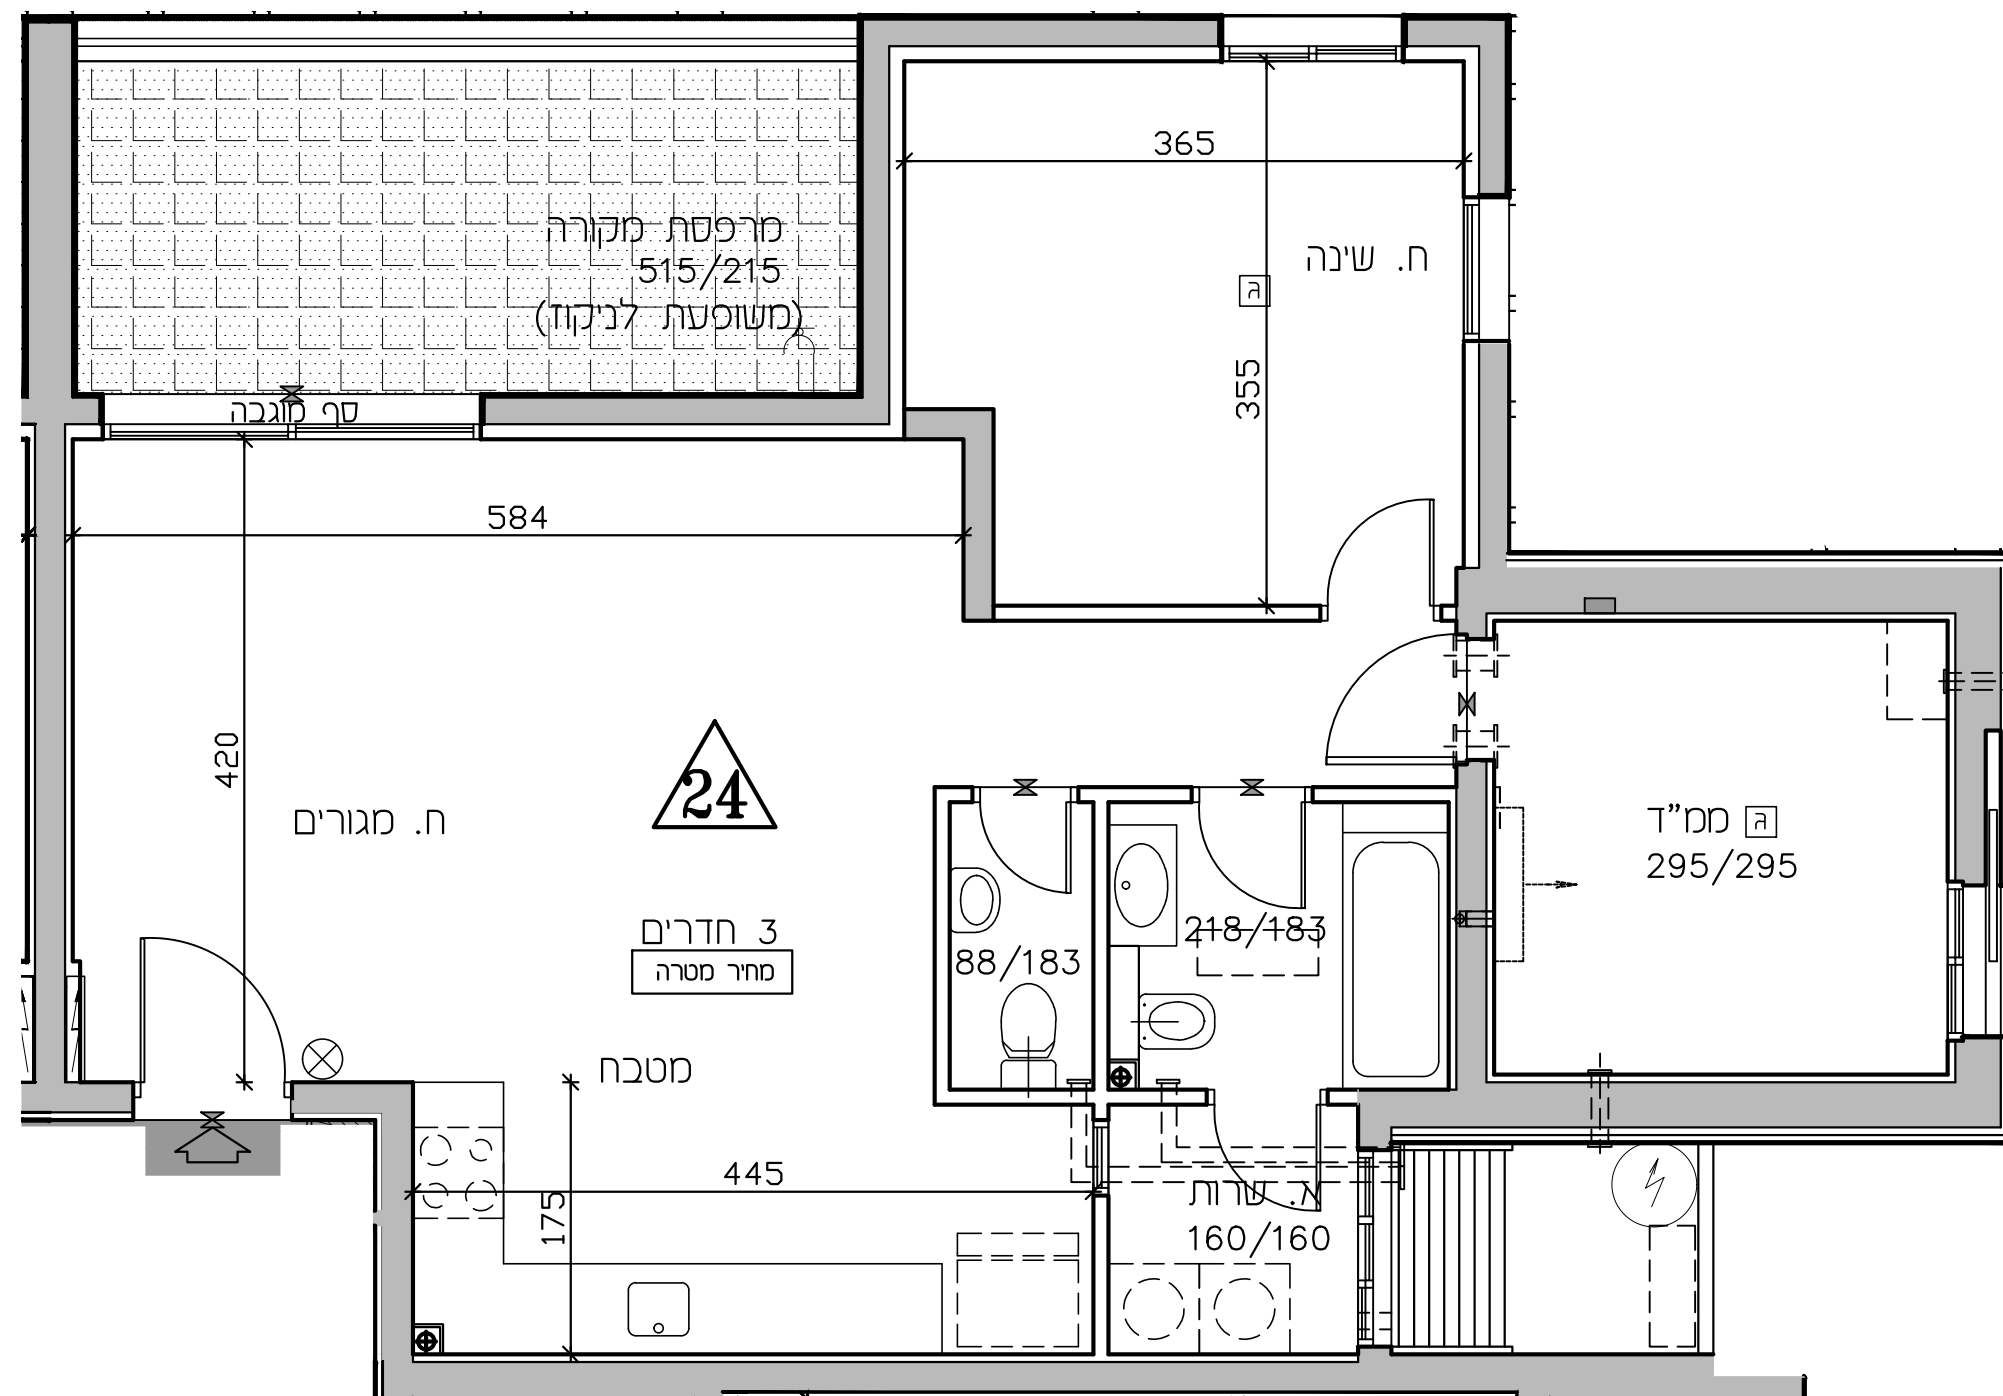

נתניה חבצלת השרון

מגרש 614

* ראה רשימת הערות ומקרא בתחילת חוברת זו

מס' מגרש: 614

בנין: A2

מס' קומה: 6

מס' דירה: 24

שטח דירה: 81.99 מ.ר.

שטח מרפסת שמש ו/או גינה צמודה: 13.36 מ.ר.

שם רוכש:

תאריך: 26.04.2026

לפני היתר בניה - ולכן יתכנו שינויים והתאמות ככל שידרשו, ע"י הרשויות המוסמכות, המתכננים והיועצים השונים.

לפי חוק המכר התשל"ד 1974 תיקון התשס"ח 2008

תכנית מס':

קנה מידה: 1:50

תאריך: 26.04.2026

מהדורה: 1