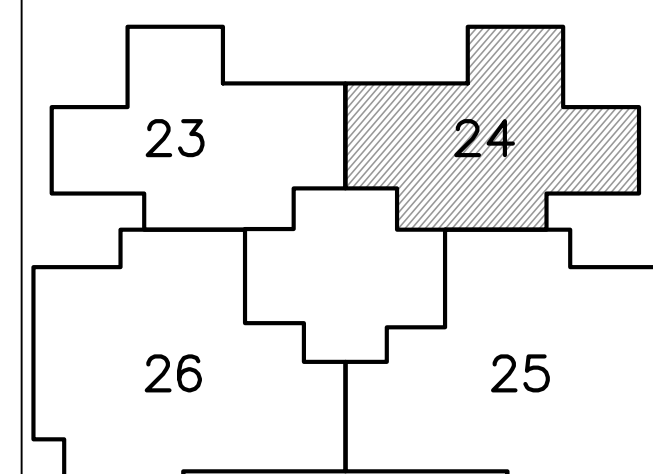

נתניה חבצלת השרון

מגרש 614

* ראה רשימת הערות ומקרא בתחילת חוברת זו

מס' מגרש: 614

בנין: A2

מס' קומה: 6

מס' דירה: 24

שטח דירה: 81.99 מ.ר.

שטח מרפסת שמש ו/או גינה צמודה: 13.36 מ.ר.

שם רוכש:

תאריך: 26.04.2026

לפני היתר בניה - ולכן יתכנו שינויים והתאמות ככל שידרשו, ע"י הרשויות המוסמכות, המתכננים והיועצים השונים.

לפי חוק המכר התשל"ד 1974 תיקון התשס"ח 2008

תכנית מס':

קנה מידה: 1:50

תאריך: 26.04.2026

מהדורה: 1