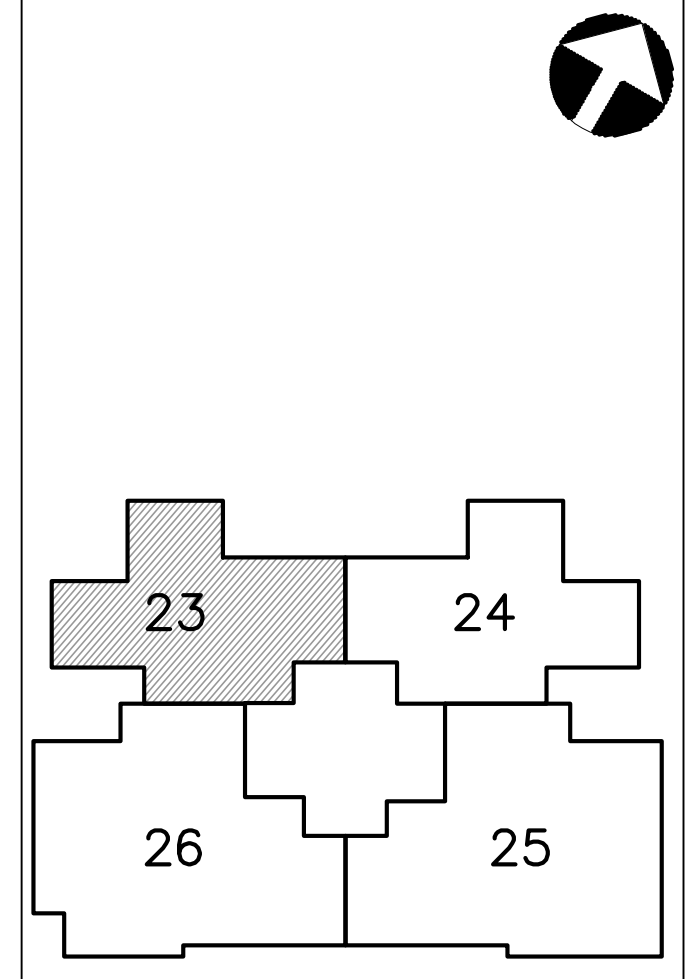

# נתניה חבצלת השרון

מגרש 614

\* ראה רשימת הערות ומקרא בתחילת חוברת זו

מס' מגרש:	614
בנין:	A2
מס' קומה:	6
מס' דירה:	23
שטח דירה:	81.89 מ.ר.
שטח מרפסת שמש ו/או גינה צמודה:	13.36 מ.ר.
שם רוכש:	
תאריך:	26.04.2026