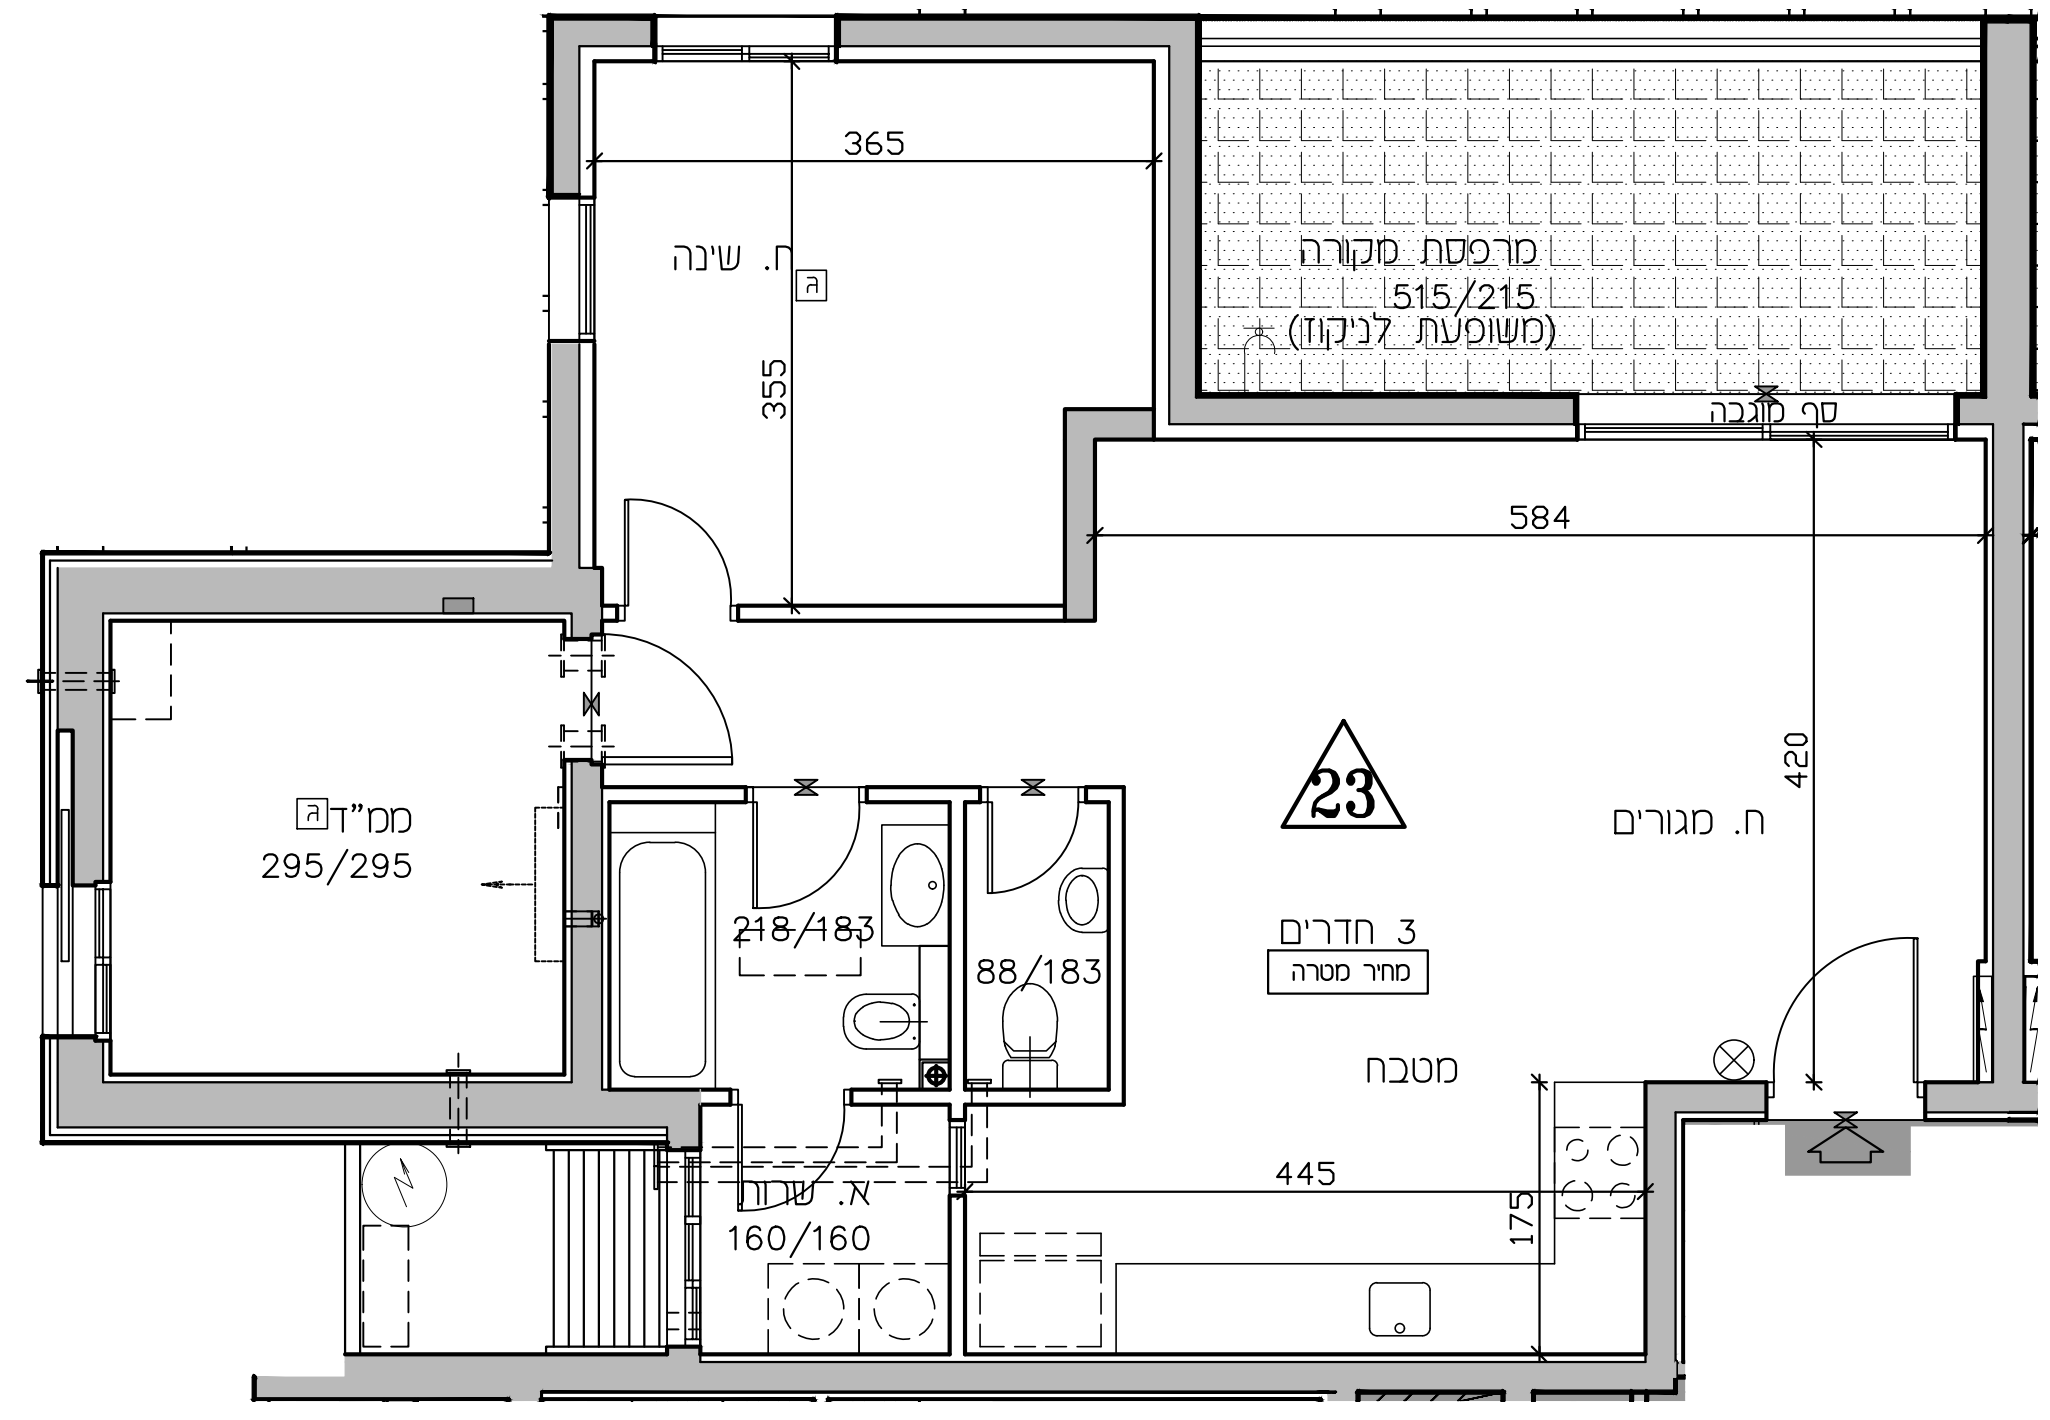

# נתניה חבצלת השרון

מגרש 614

\* ראה רשימת הערות ומקרא בתחילת חוברת זו

מס' מגרש:	614
בנין:	A2
מס' קומה:	6
מס' דירה:	23
שטח דירה:	81.89 מ.ר.
שטח מרפסת שמש ו/או גינה צמודה:	13.36 מ.ר.
שם רוכש:	
תאריך:	26.04.2026