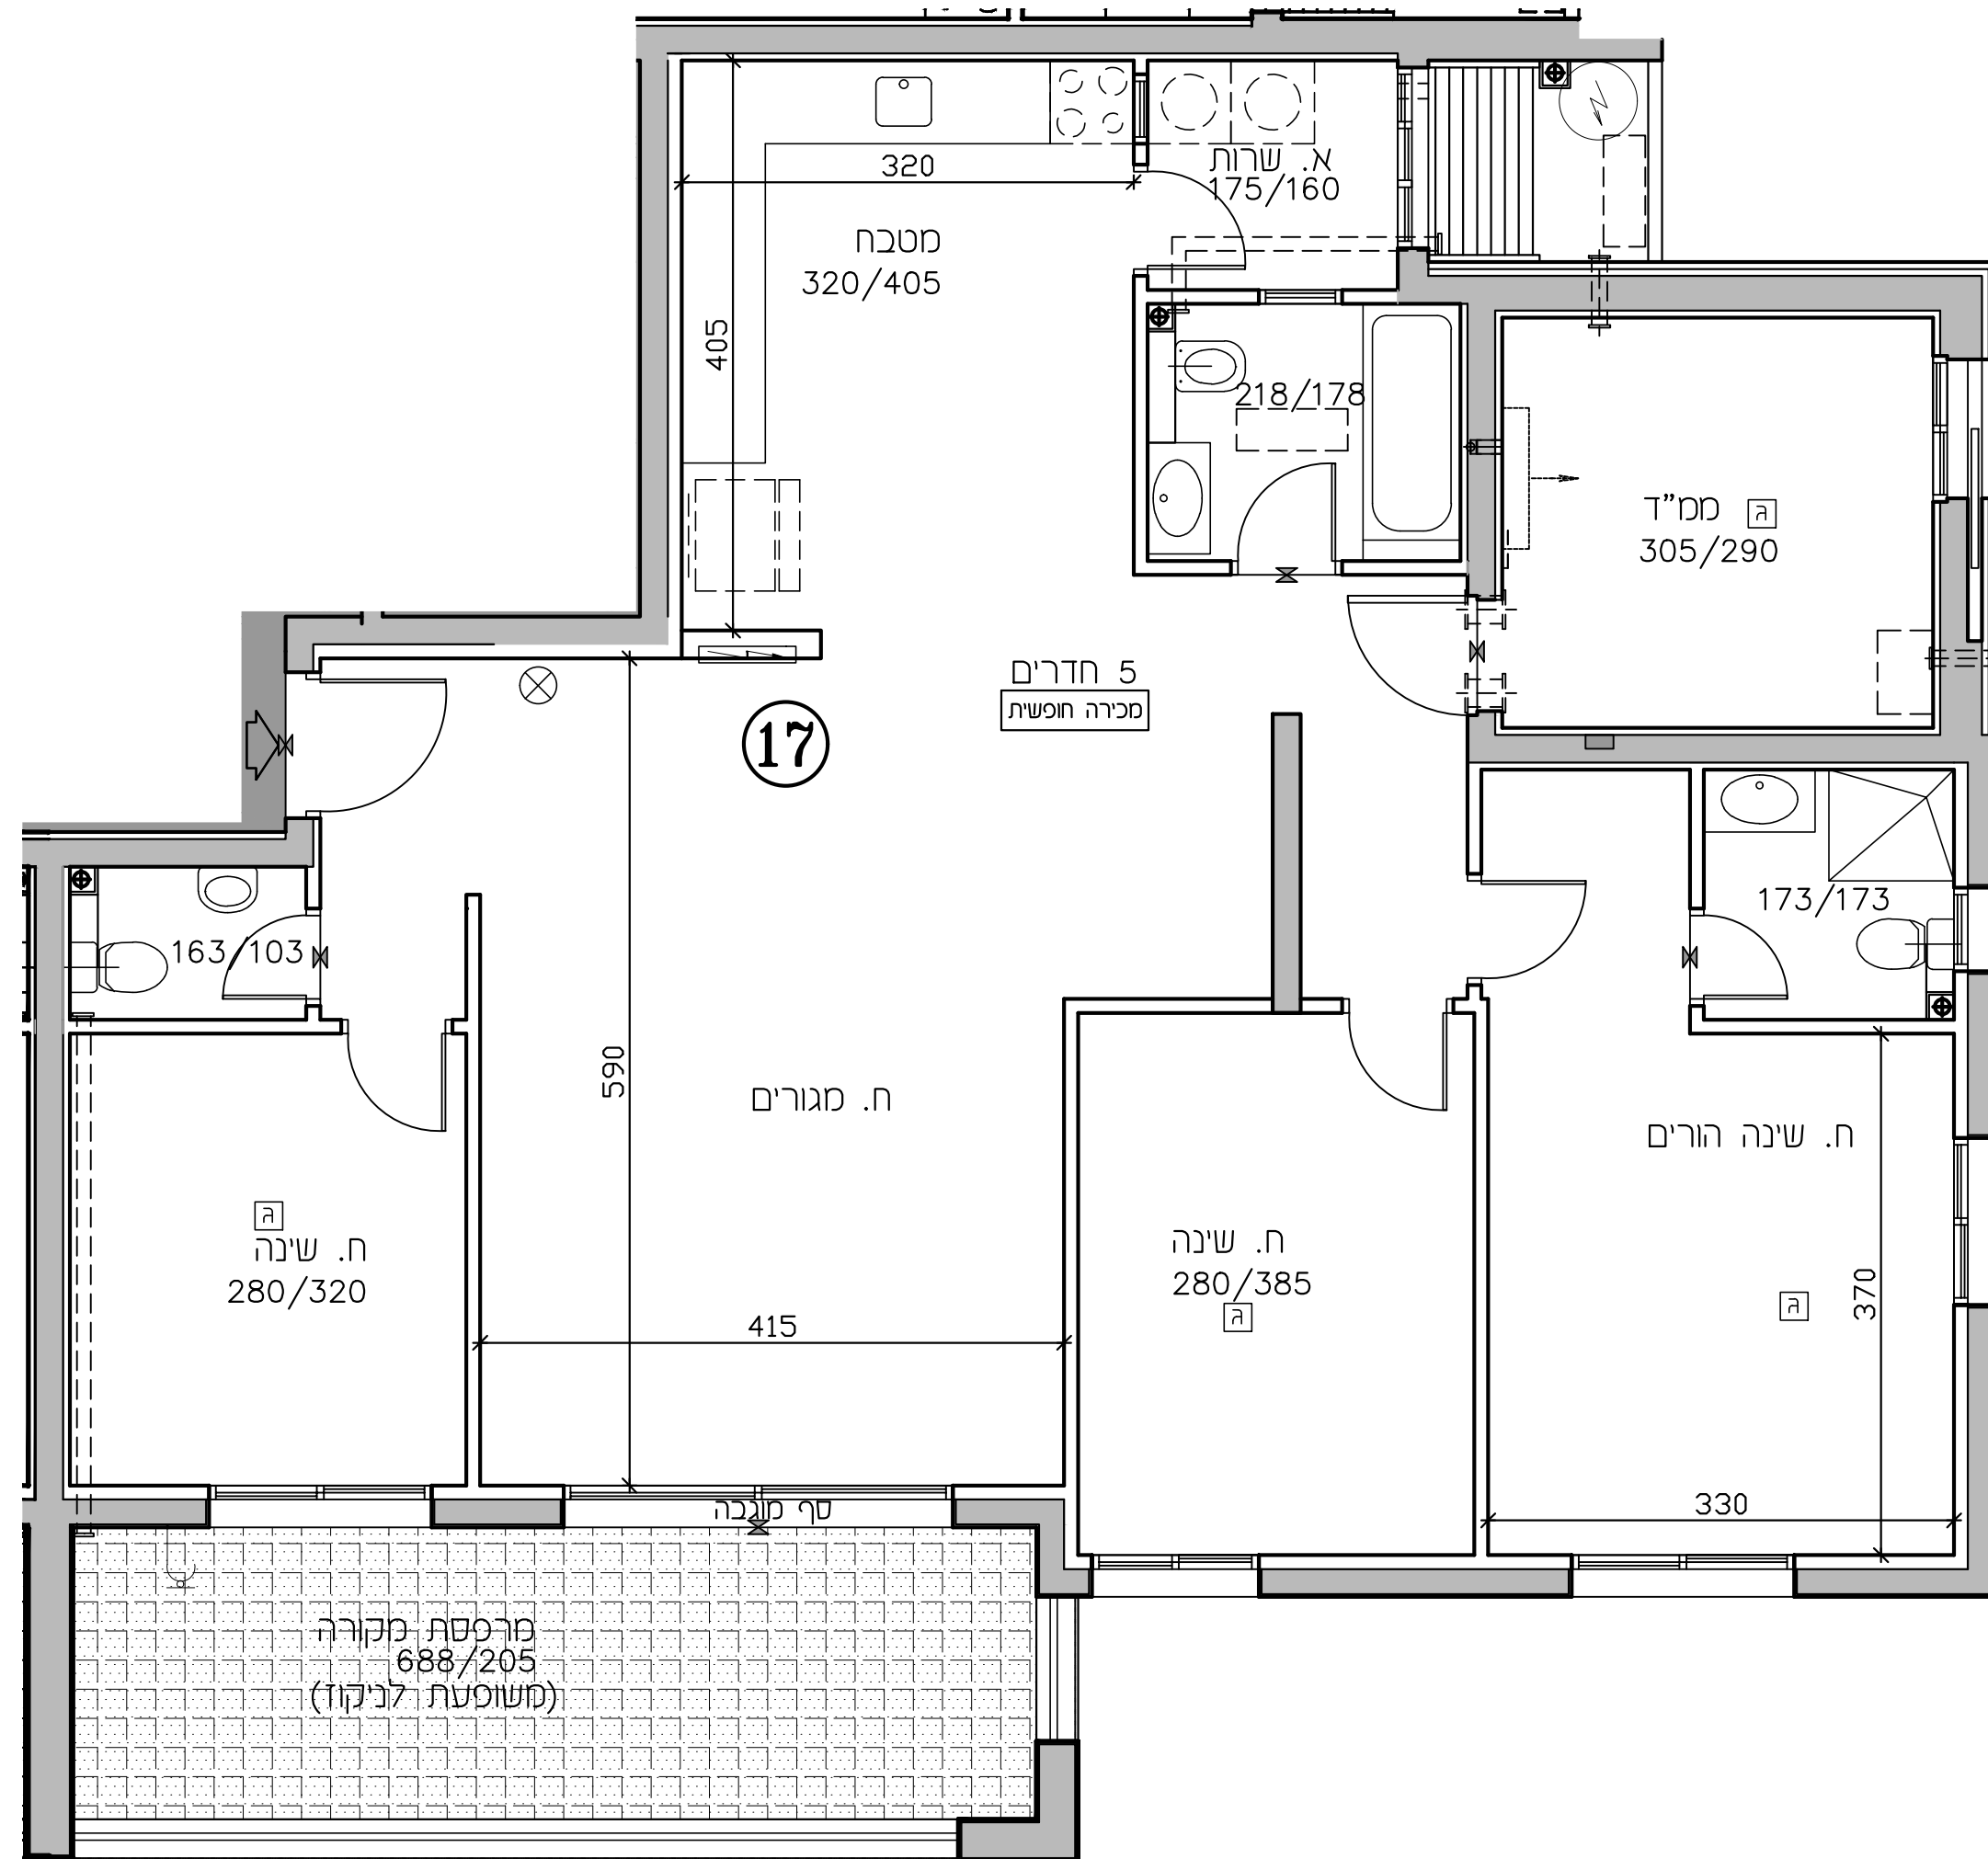

נתניה חבצלת השרון

מגרש 614

* ראה רשימת הערות ומקרא בתחילת חוברת זו

מס' מגרש:	614
בנין:	A2
מס' קומה:	4
מס' דירה:	17
שטח דירה:	126.45 מ.ר.
שטח מרפסת שמש ו/או גינה צמודה:	17.61 מ.ר.
שם רוכש:	
תאריך:	26.04.2026