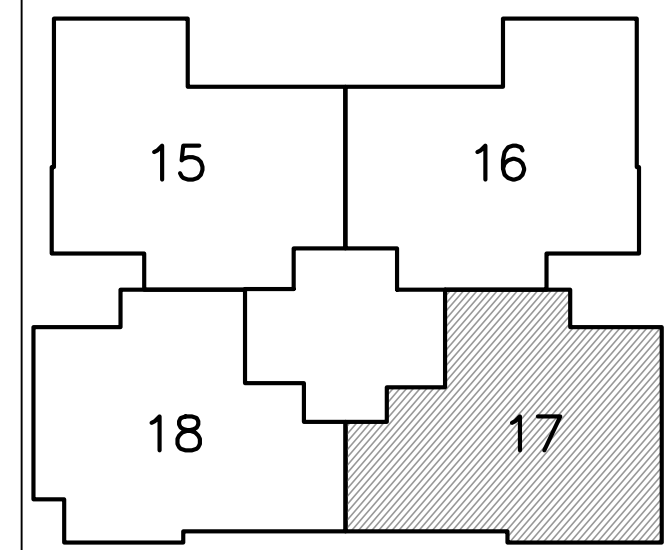

נתניה חבצלת השרון

מגרש 614

* ראה רשימת הערות ומקרא בתחילת חוברת זו

מס' מגרש:	614
בנין:	A2
מס' קומה:	4
מס' דירה:	17
שטח דירה:	126.45 מ.ר.
שטח מרפסת שמש ו/או גינה צמודה:	17.61 מ.ר.
שם רוכש:	
תאריך:	26.04.2026