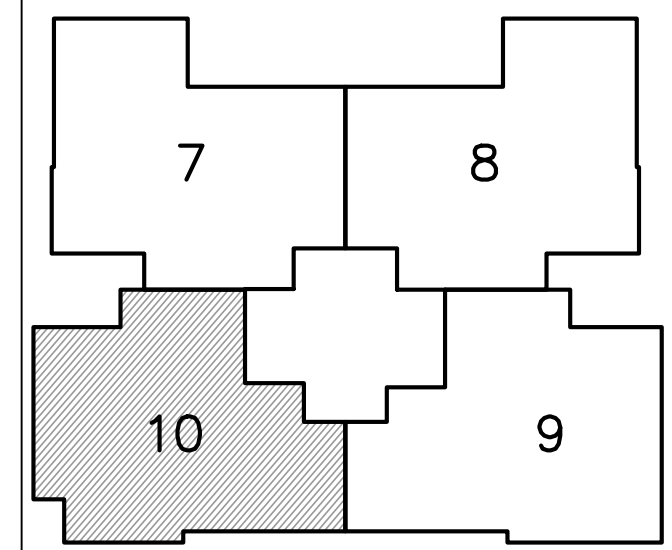

# נתניה חבצלת השרון

מגרש 614

\* ראה רשימת הערות ומקרא בתחילת חוברת זו

מס' מגרש:	614
בנין:	A2
מס' קומה:	2
מס' דירה:	10
שטח דירה:	122.14 מ.ר.
שטח מרפסת שמש ו/או גינה צמודה:	17.61 מ.ר.
שם רוכש:	
תאריך:	26.04.2026