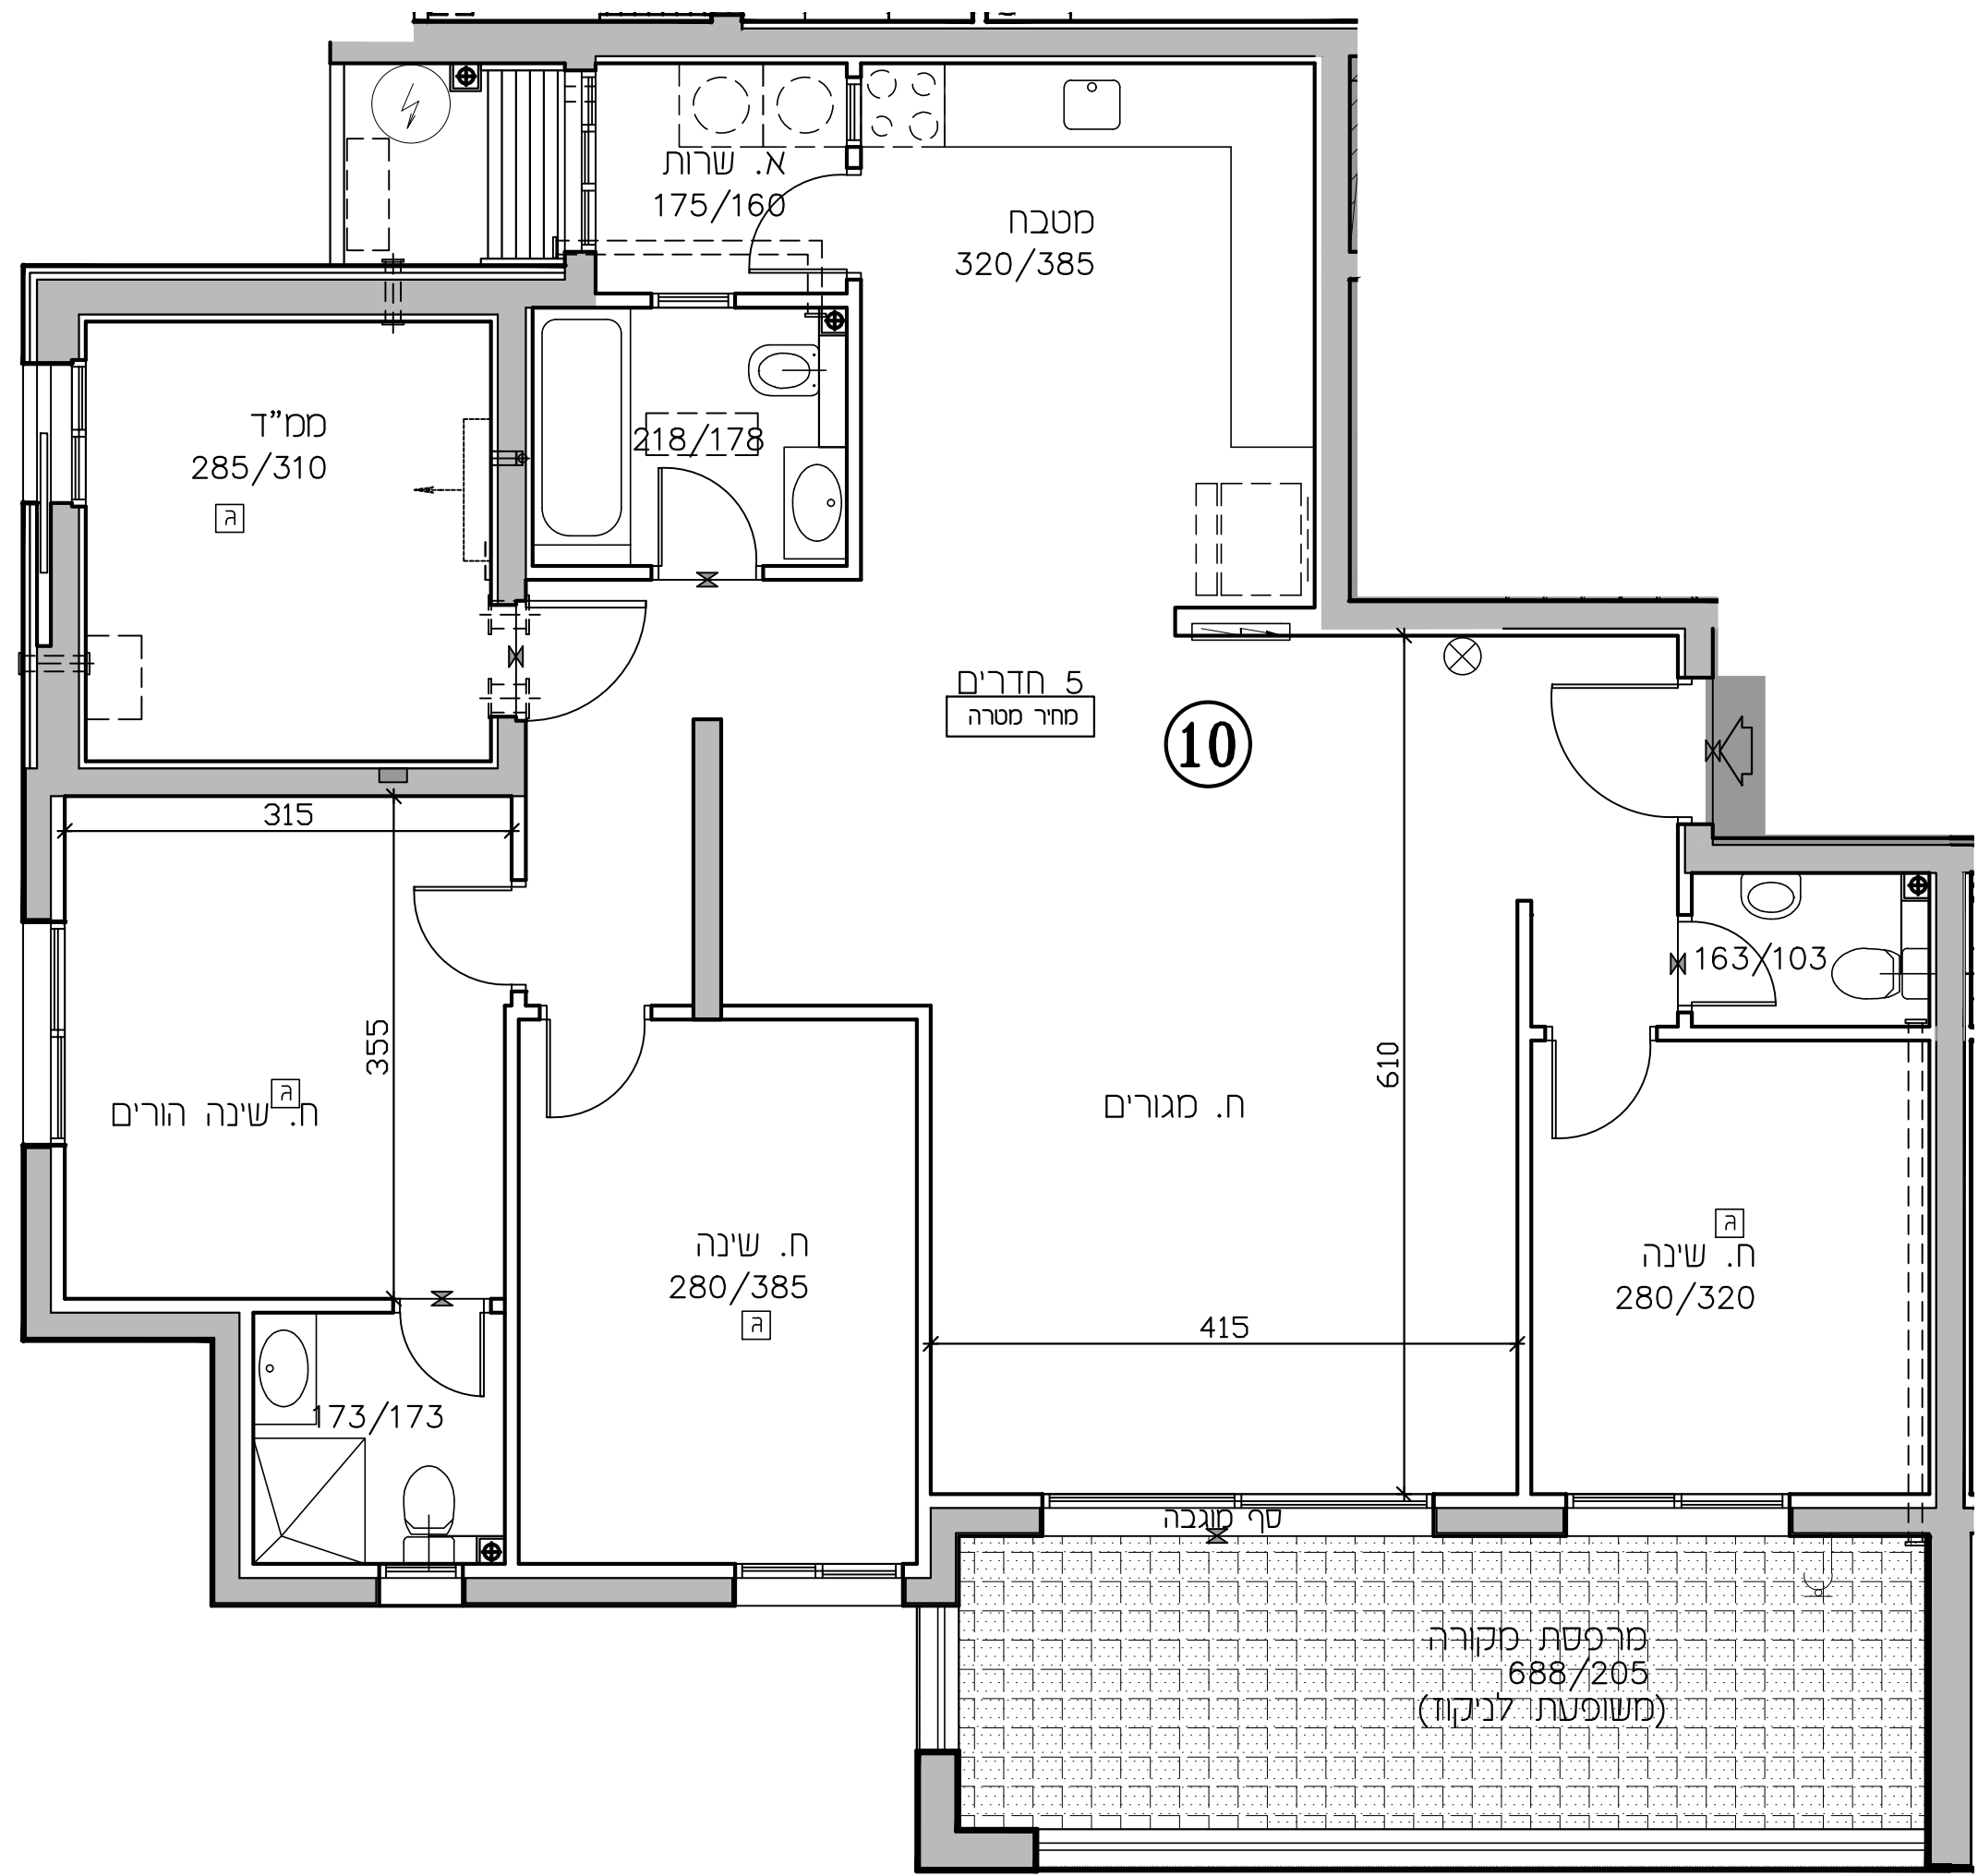

# נתניה חבצלת השרון

מגרש 614

\* ראה רשימת הערות ומקרא בתחילת חוברת זו

מס' מגרש:	614
בנין:	A2
מס' קומה:	2
מס' דירה:	10
שטח דירה:	122.14 מ.ר.
שטח מרפסת שמש ו/או גינה צמודה:	17.61 מ.ר.
שם רוכש:	
תאריך:	26.04.2026