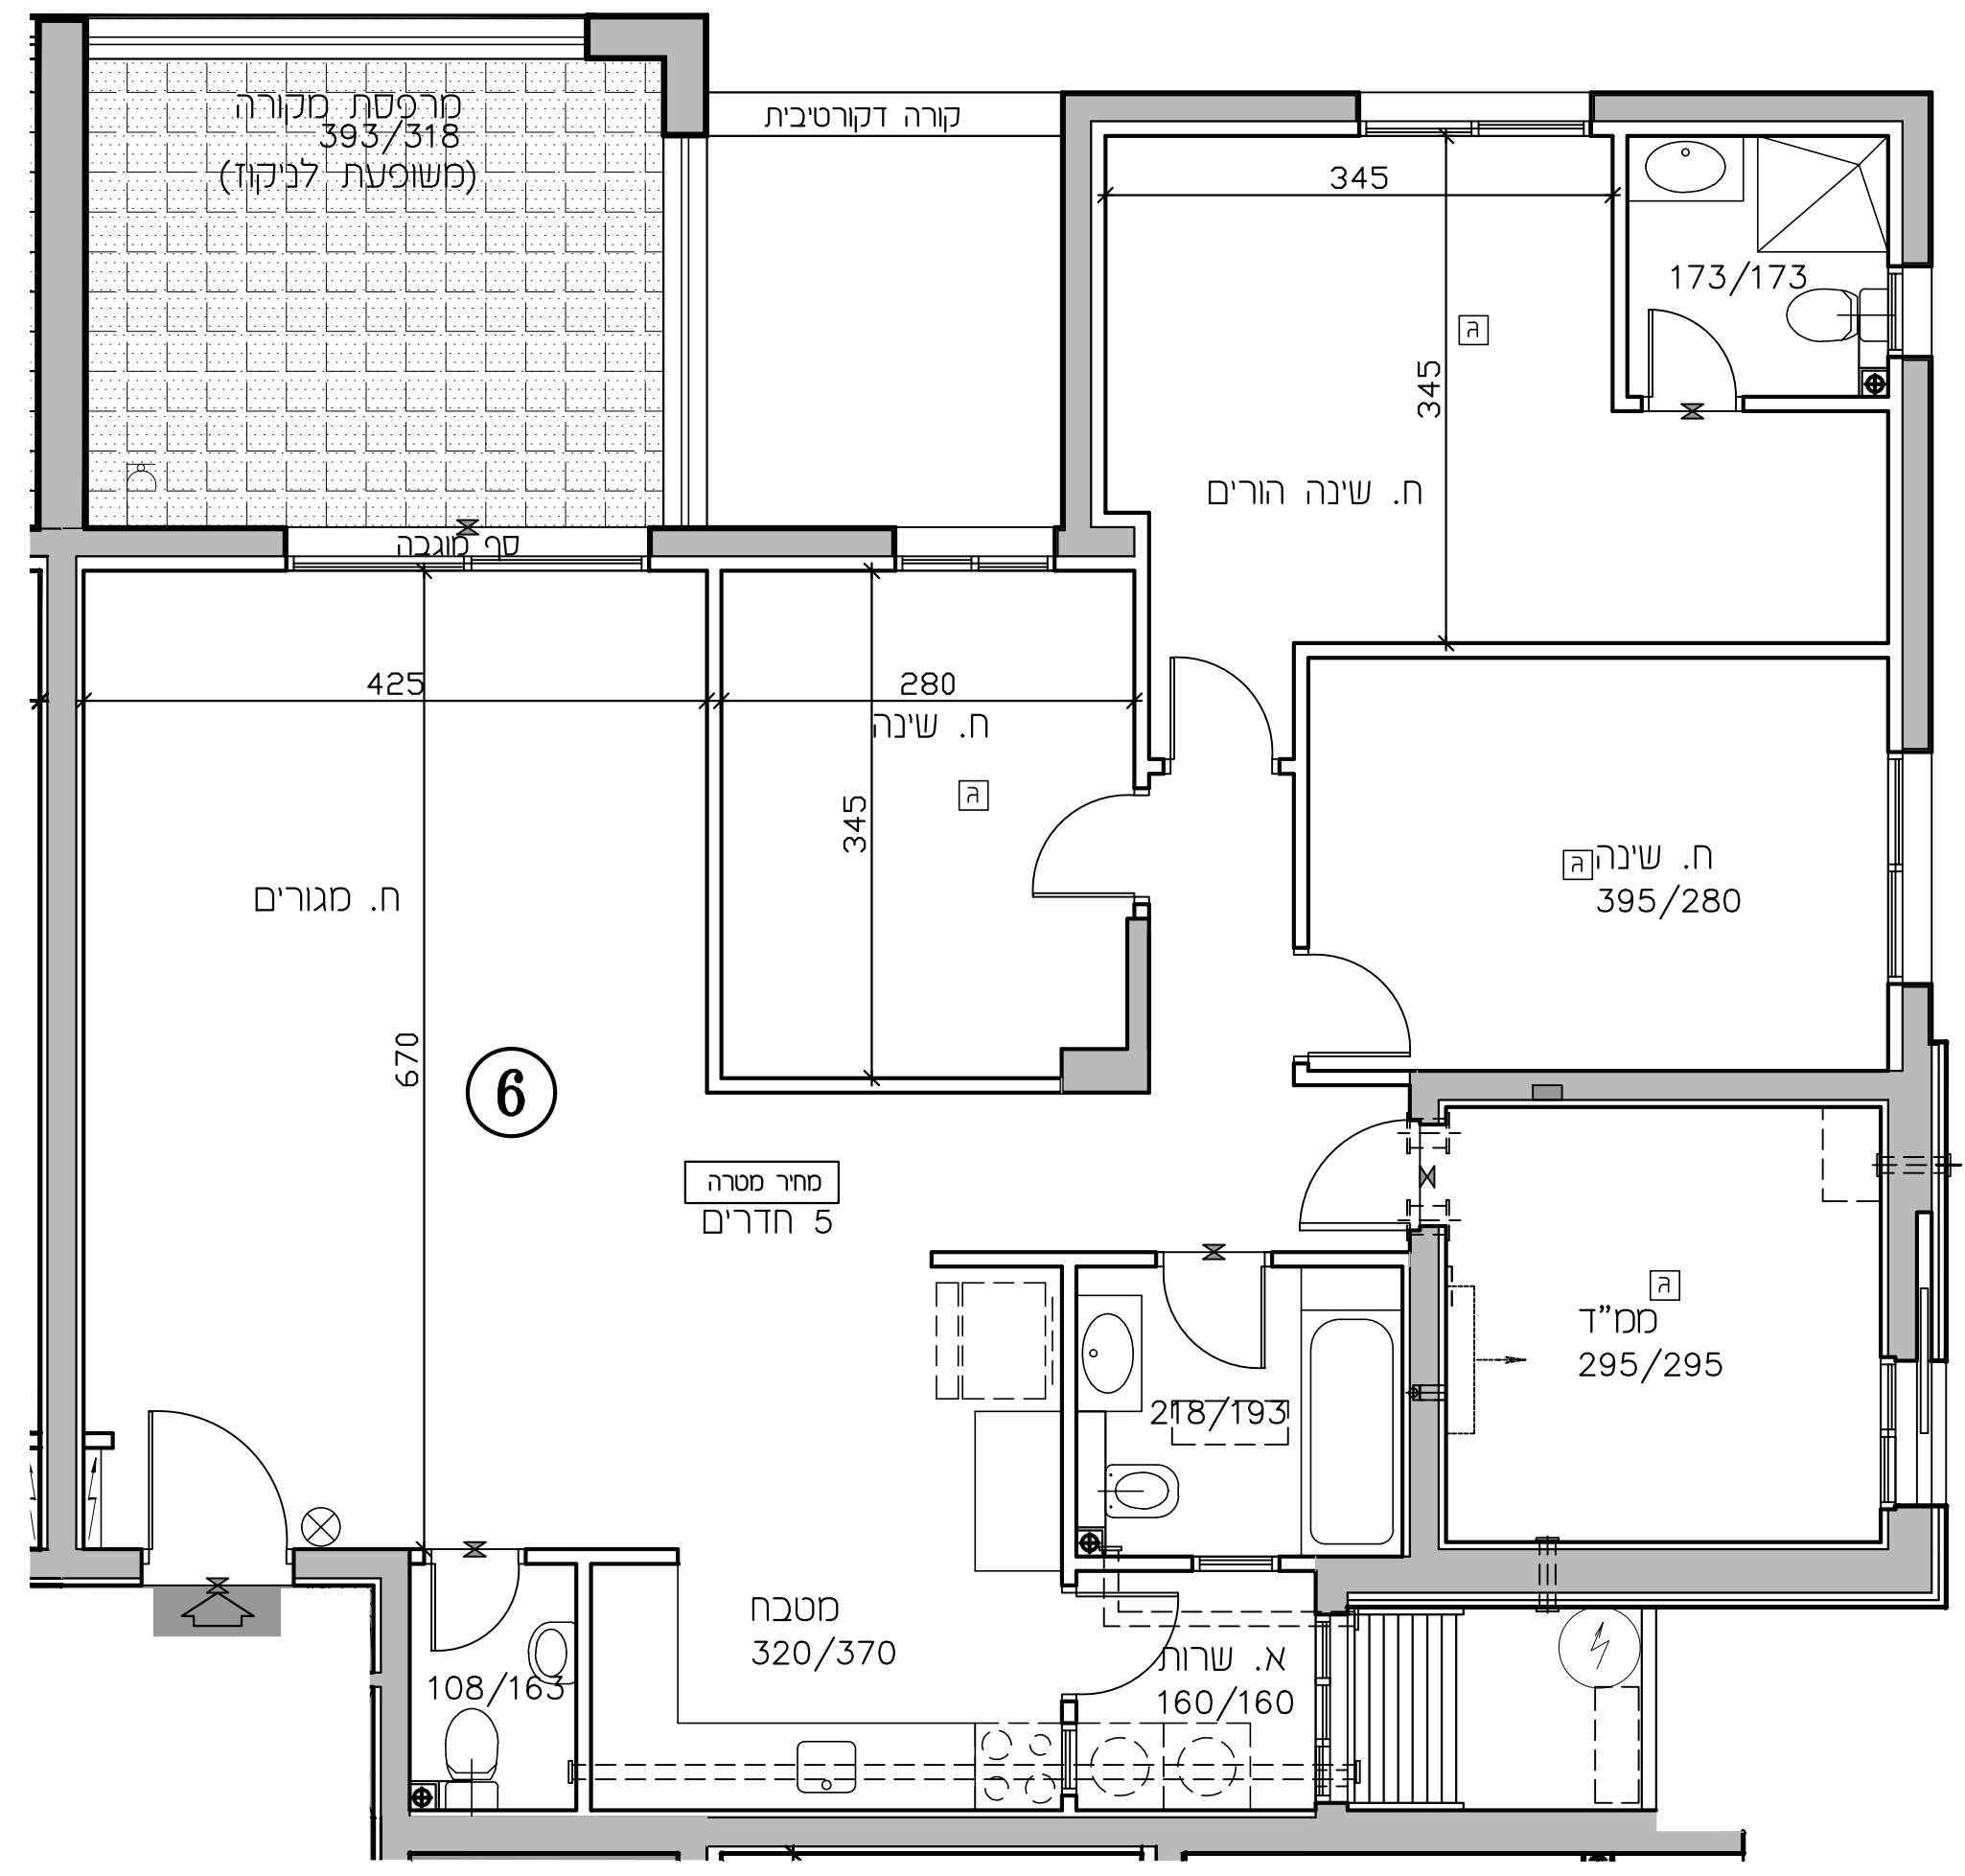

נתניה חבצלת השרון

מגרש 614

* ראה רשימת הערות ומקרא בתחילת חוברת זו

מס' מגרש:	614
בנין:	A(2)
מס' קומה:	1
מס' דירה:	6
שטח דירה:	124.90 מ.ר.
שטח מרפסת שמש ו/או גינה צמודה:	15.70 מ.ר.
שם רוכש:	
תאריך:	26.04.2026