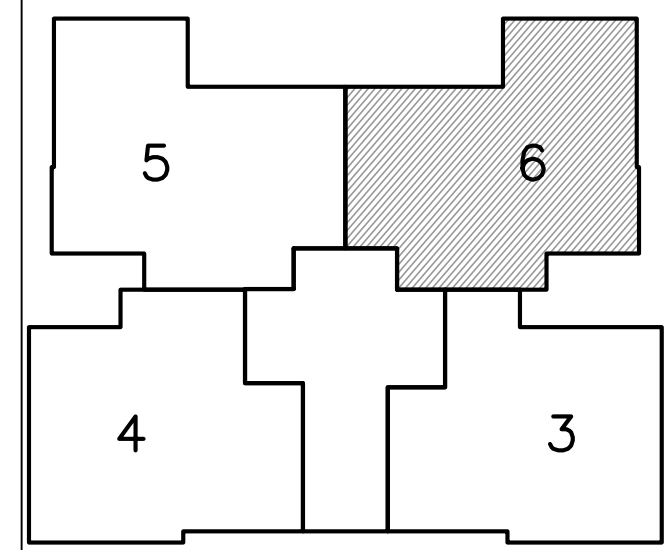

נתניה חבצלת השרון

מגרש 614

* ראה רשימת הערות ומקרא בתחילת חוברת זו

מס' מגרש:	614
בנין:	A(2)
מס' קומה:	1
מס' דירה:	6
שטח דירה:	124.90 מ.ר.
שטח מרפסת שמש ו/או גינה צמודה:	15.70 מ.ר.
שם רוכש:	
תאריך:	26.04.2026