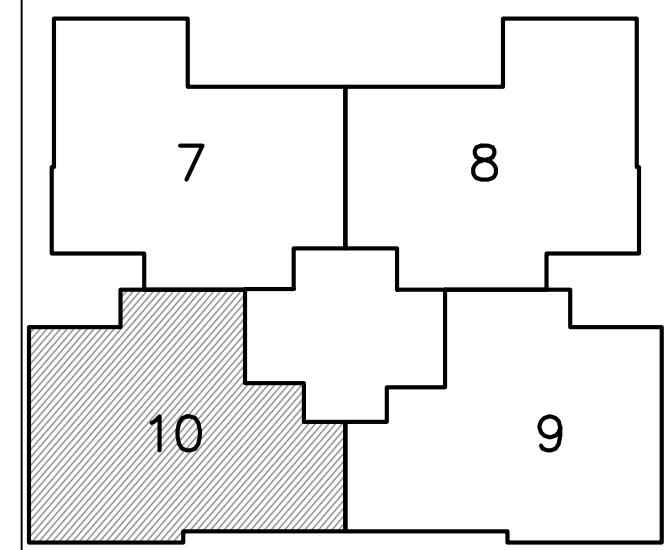

נתניה חבצלת השרון

מגרש 614

* ראה רשימת הערות ומקרא בתחילת חוברת זו

מס' מגרש:	614
בנין:	A(2)
מס' קומה:	2
מס' דירה:	10
שטח דירה:	126.63 מ.ר.
שטח מרפסת שמש ו/או גינה צמודה:	17.61 מ.ר.
שם רוכש:	
תאריך:	26.04.2026