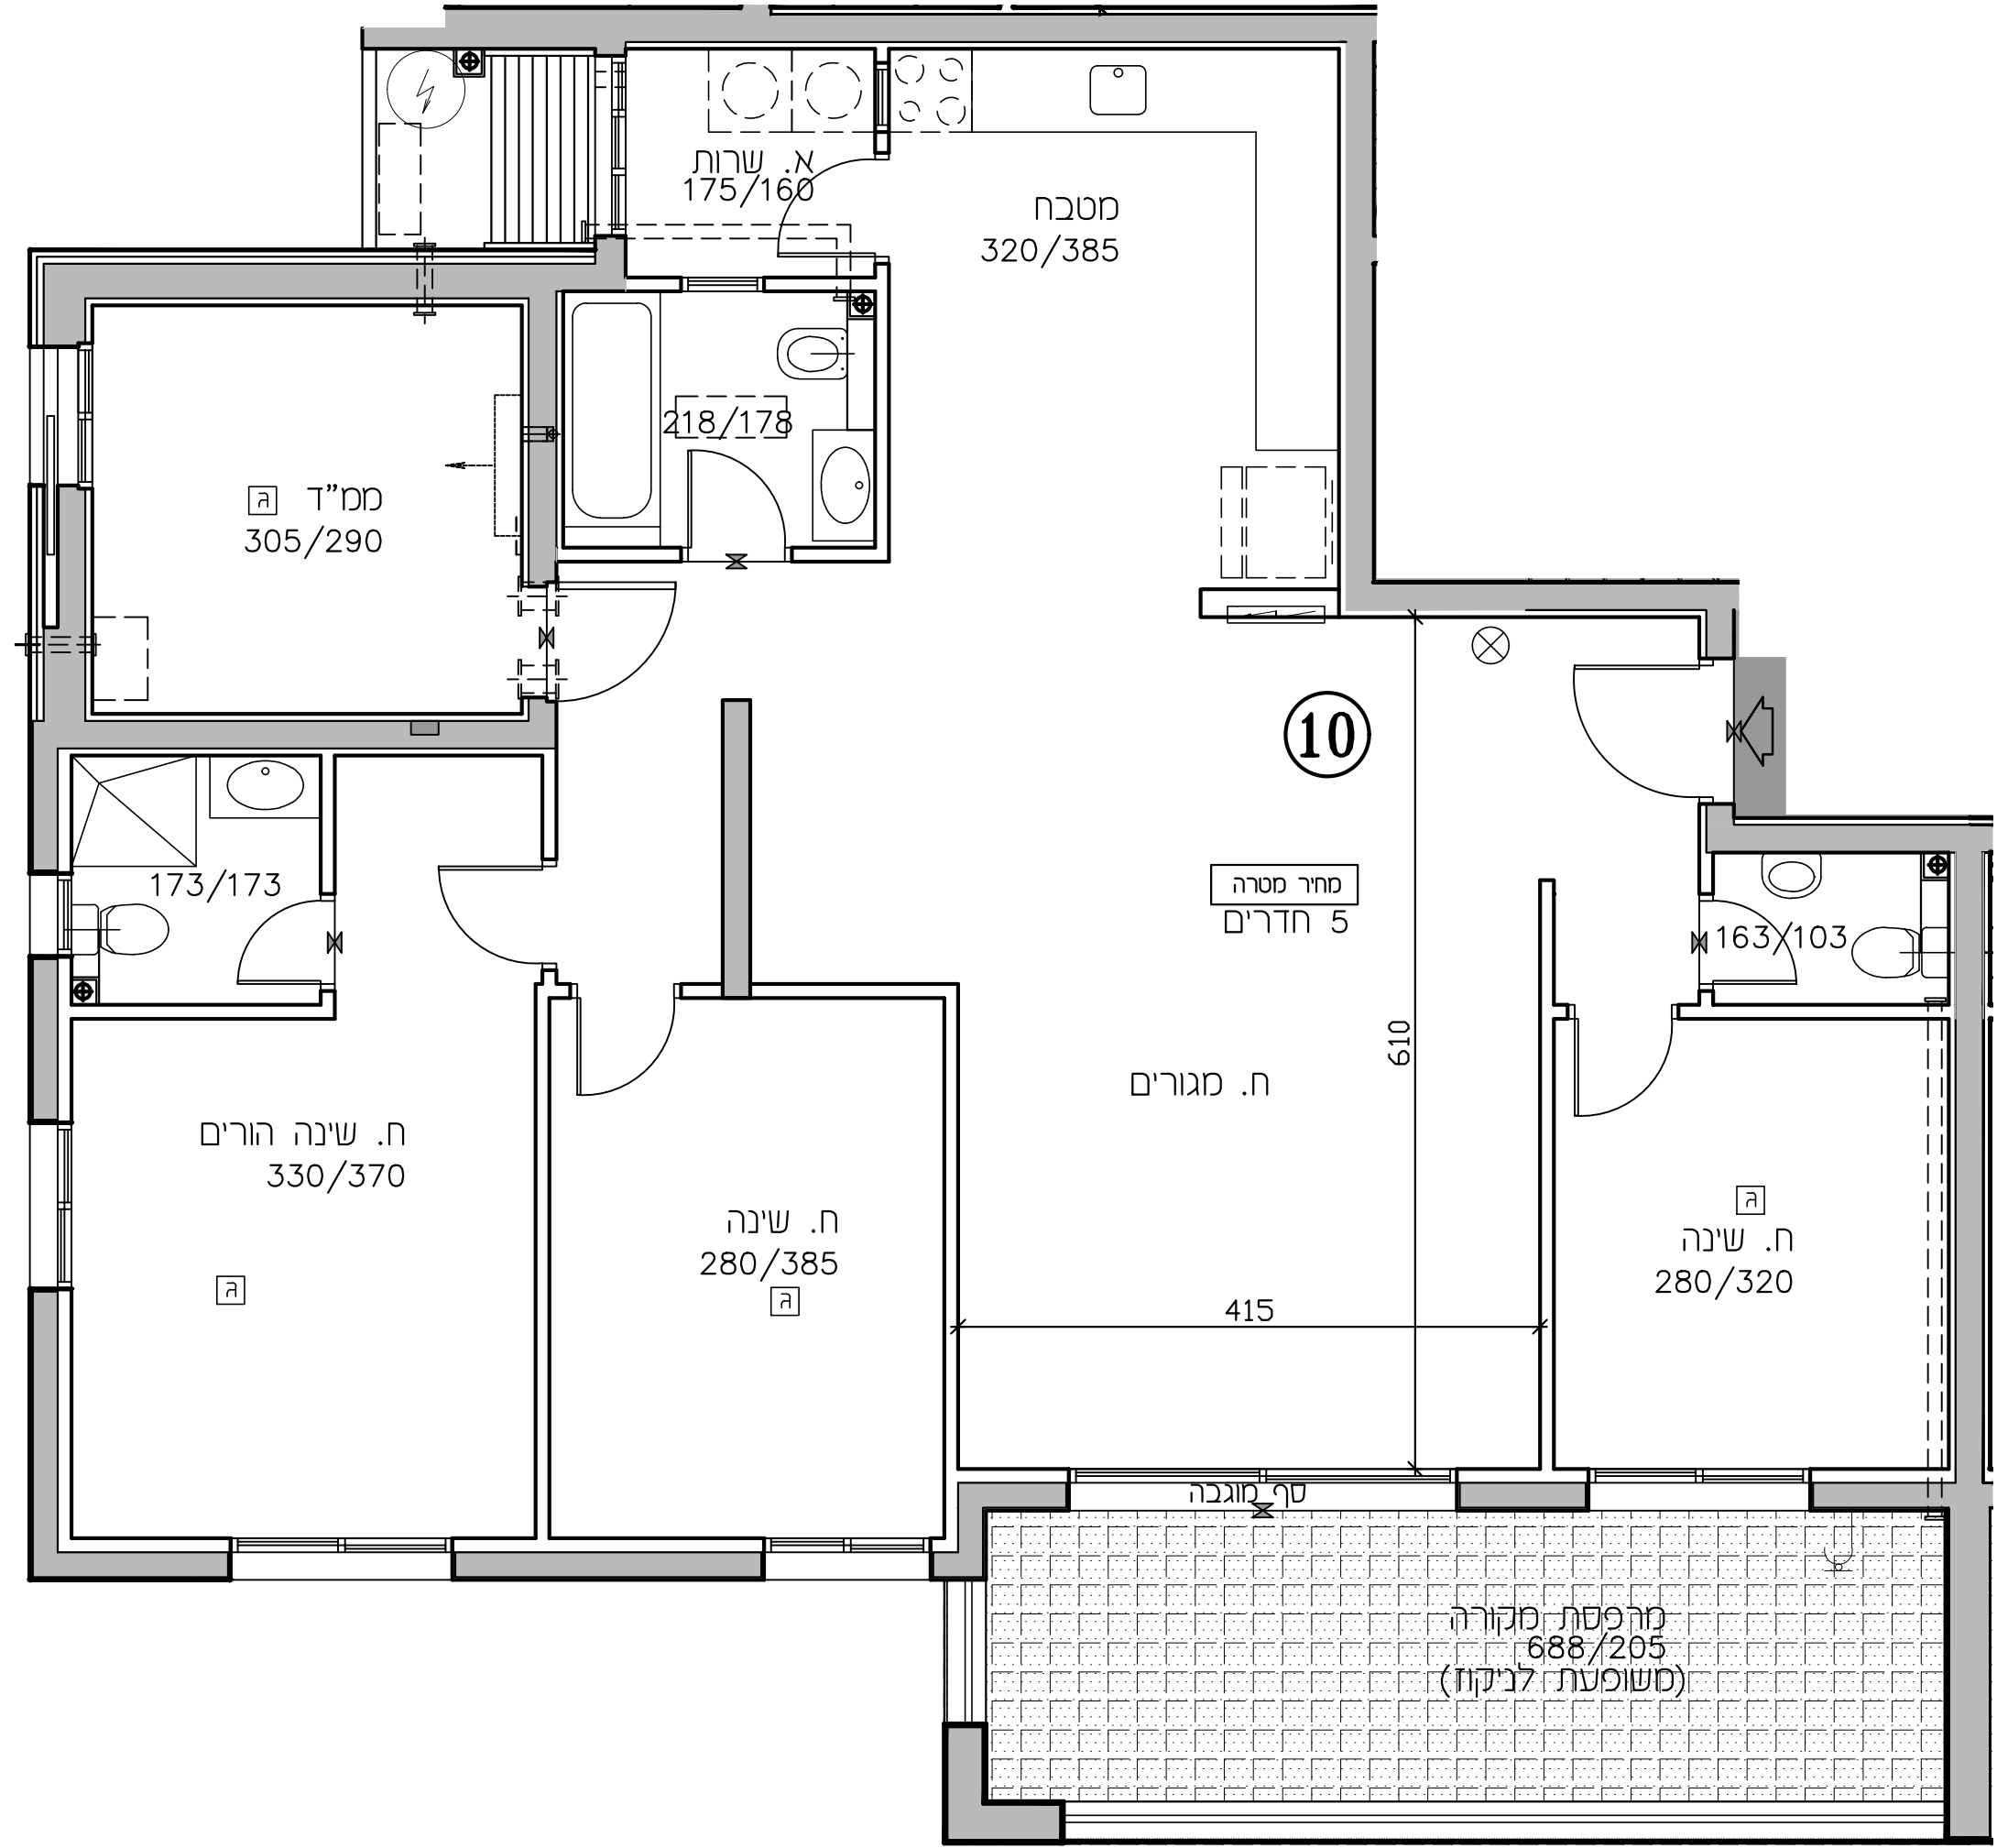

נתניה חבצלת השרון

מגרש 614

* ראה רשימת הערות ומקרא בתחילת חוברת זו

מס' מגרש:	614
בנין:	A(2)
מס' קומה:	2
מס' דירה:	10
שטח דירה:	126.63 מ.ר.
שטח מרפסת שמש ו/או גינה צמודה:	17.61 מ.ר.
שם רוכש:	
תאריך:	26.04.2026